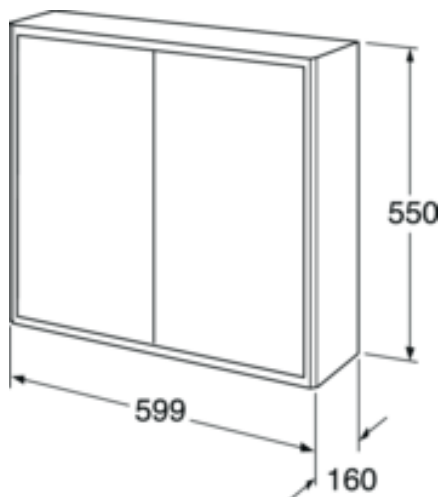

Energimärkning och certifieringar