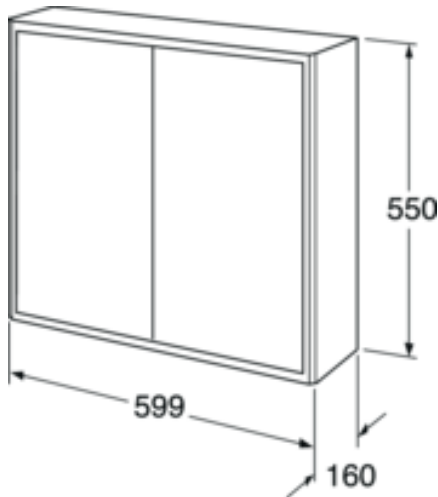

Quality of life since 1825

Seinäkaappi Graphic – 60 × 16 cm

Vihreä

Tuotteen ominaisuudet

KOSTEUDENKESTÄVÄÄ SOFT CLOSE –
KALUSTEET

- Voidaan yhdistää moduuleiksi Graphic-sarjan seinäkaappien ja korkeiden kaappien kanssa
- Saatavana myös 32 cm syvänä – vielä enemmän säilytystilaa pieniin tiloihin
- Kiinnitysjärjestelmä – helppo asentaa ja säätää oikeaan asentoon seinällä

Artikkelien numero

LVI-nr.
6021761

Art.nr.
GB71GCSC6016GN

EAN
7391530071282

Pakkaustiedot

Pituus: 610 mm | Leveys: 170 mm | Korkeus: 570 mm
Paino: 14 kg
Pakkauksen numero: 1 pc

Kokoaminen & hoito

Energiamerkintä ja -sertifiointi