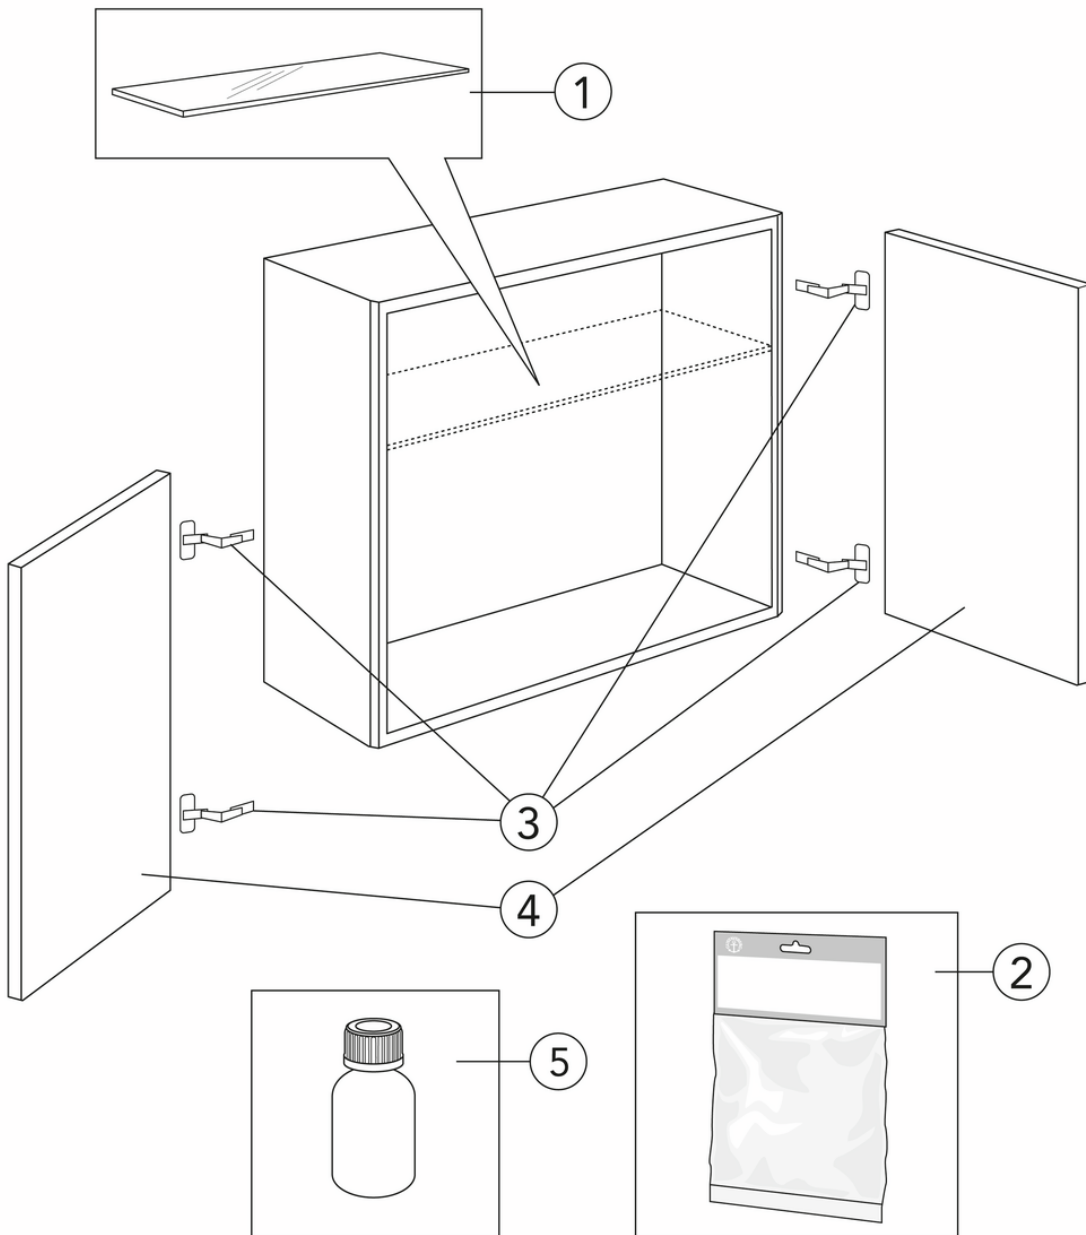

Varaosat

Graphic furnitur wall cabinet yr 2016-
(Rev 2. 2024-01-09)

Nr.	Tuote	LVI-nr.	Art.nr.
1a	Lasihyllytaso		GB8148000053
1b	Lasihyllytaso		GB8148000054
2a	Varaosapussi 4		GB8148000008
2b			GB8148000006
3	Sarana, 110 astetta		GB8148000112
4a	Ovi		GB8148000114
4b	Ovi		GB8148000115
4c	Ovi		GB8148000116
4d	Ovi		GB8148000134
4e	Ovi, Graphic-seinäkaappi Beige		GB8148000232
5a	Korjausmaali, Graphic harmaa, NCS-S-4502-Y		GB8148000004
5b	Korjausmaali, Artic ja Graphic, valkoinen NCS-S-0500		GB8148000003
5c	Korjausmaali, Graphic vihreä, NCS 7010-G50Y		GB8148000136