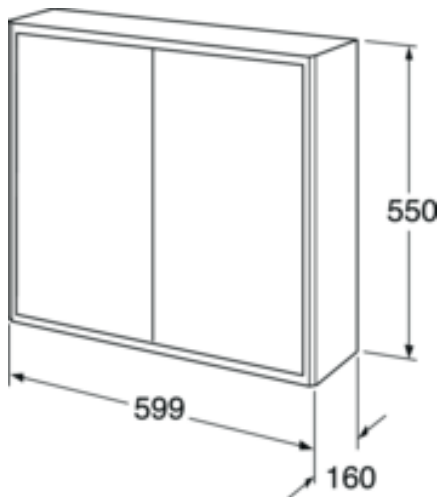

Paigaldus ja hooldus

Energiamärgistus ja vastavustunnistused