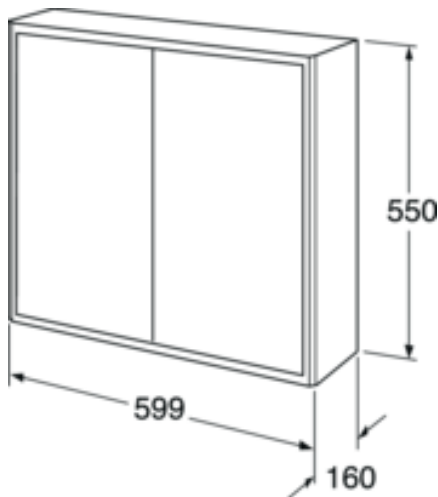

Surinkimas ir priežiūra

Energijos klasės etiketė ir sertifikatai