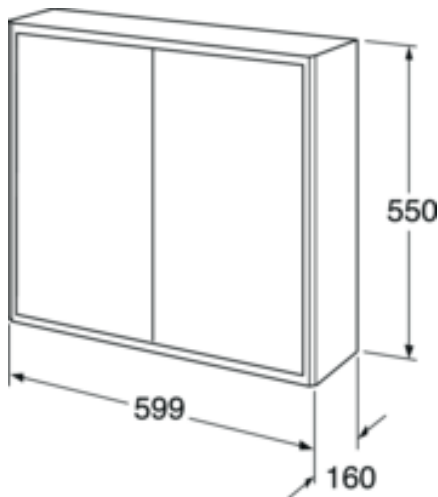

Energimerking og sertifiseringer