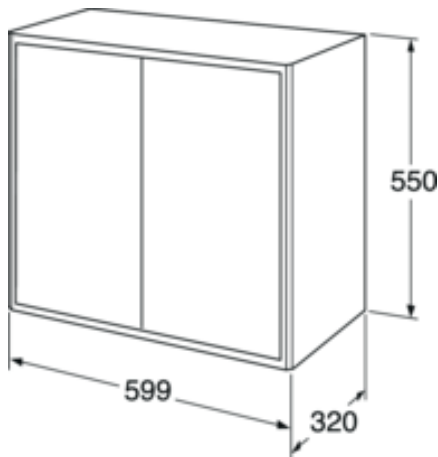

Energimärkning och certifieringar