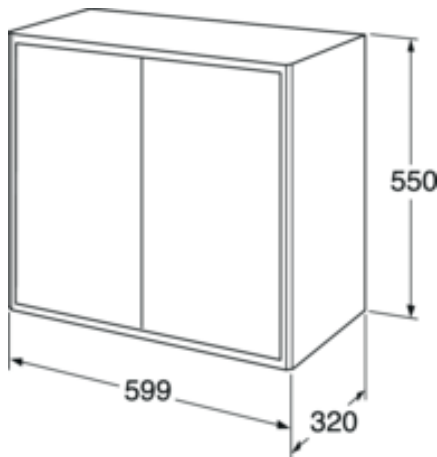

Kokoaminen & hoito

Energiamerkintä ja -sertifiointi