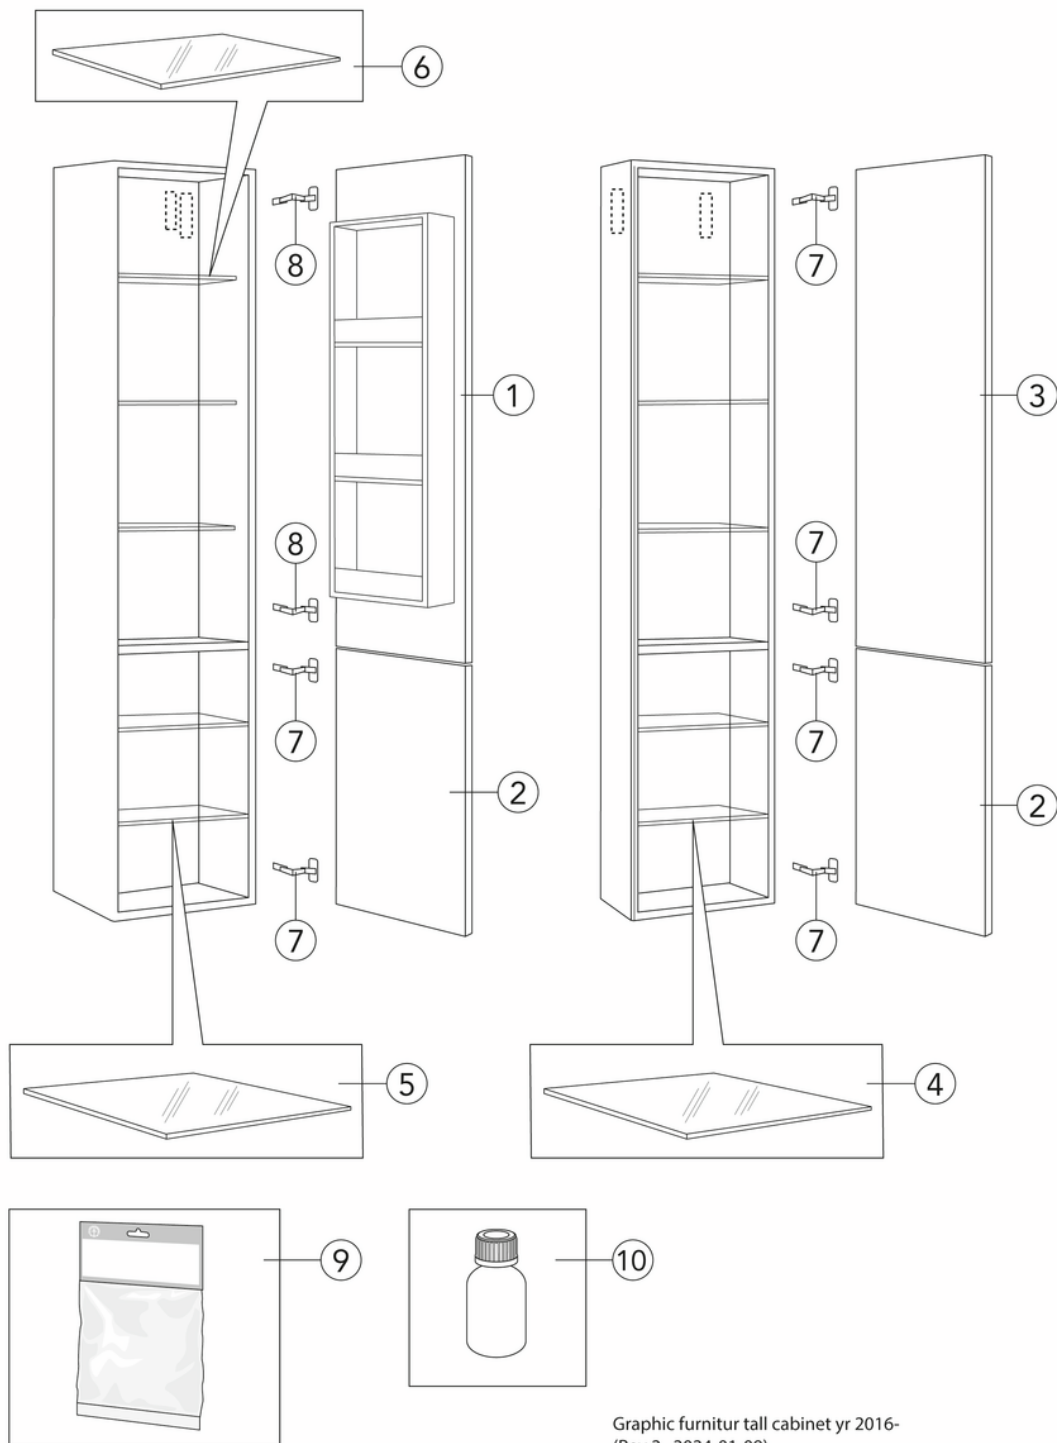

Quality of life since 1825

Vannitoakapp Graphic, kõrge kapp - väikse sügavusega

Roheline

Toote Omadused

NIISKUSKINDEL SOFT CLOSE-MÖÖBEL

- Kombineeritav teiste Graphic seinajärgsete kappidega
- Sügavus ainult 16 cm - sobib ka kõige väiksemasse vannituppa
- Riputusüsteem, mis lihtsustab paigaldamist ja kapi õigesse asendisse reguleerimist

Article number

Art.nr.
GB71GCTC16GN

EAN
7391530071268

Pakendiinfo

Pikkus: 310 mm | Laius: 170 mm | Kõrgus: 1670 mm

Kaal: 22 kg

Number pakendis: 1 pc

Paigaldus ja hooldus

Energiamärgistus ja vastavustunnistused

Graphic furnitur tall cabinet yr 2016-
(Rev 2. 2024-01-09)

Nr.	Toote	Art.nr.
1a	Ülemine uks Graphic kõrgele kapile	GB8148000103
1b		GB8148000105
1c	Ülemine uks Graphic kõrgele kapile	GB8148000104
1d	Ülemine uks Graphic kõrgele kapile	GB8148000131
1e	Ülemine uks, kõrge kapp 32 Graphic Beige	GB8148000229
2a		GB8148000106
2b	Alumine uks Graphic kõrgele kapile	GB8148000132
2c	Alumine uks Graphic kõrgele kapile	GB8148000108
2d		GB8148000107
2e	Alumine uks, kõrge kapp Graphic Beige	GB8148000230
3a	Ülemine uks Graphic kõrgele kapile	GB8148000110
3b	Ülemine uks Graphic kõrgele kapile	GB8148000109
3c	Ülemine uks Graphic kõrgele kapile	GB8148000133
3d	Ülemine uks Graphic kõrgele kapile	GB8148000111
3e	Ülemine uks, kõrge kapp 16 Graphic Beige	GB8148000231
4	Klaasriiul	GB8148000043
5	Klaasriiul	GB8148000044
6	Klaasriiul	GB8148000098
7	Hing Graphic kõre kapi alumisele uksele	GB8148000112
8	Hing Graphic kõre kapi ülemisele uksele	GB8148000014
9a	Varuosade komplekt Artic / Graphic kõrgetele kappidele	GB8148000005
9b		GB8148000006
10a	Parandusvärv, Artic ja Graphic, valge	GB8148000003
10b	Parandusvärv, Graphic, hall	GB8148000004
10c	Parandusvärv, Graphic, roheline	GB8148000136