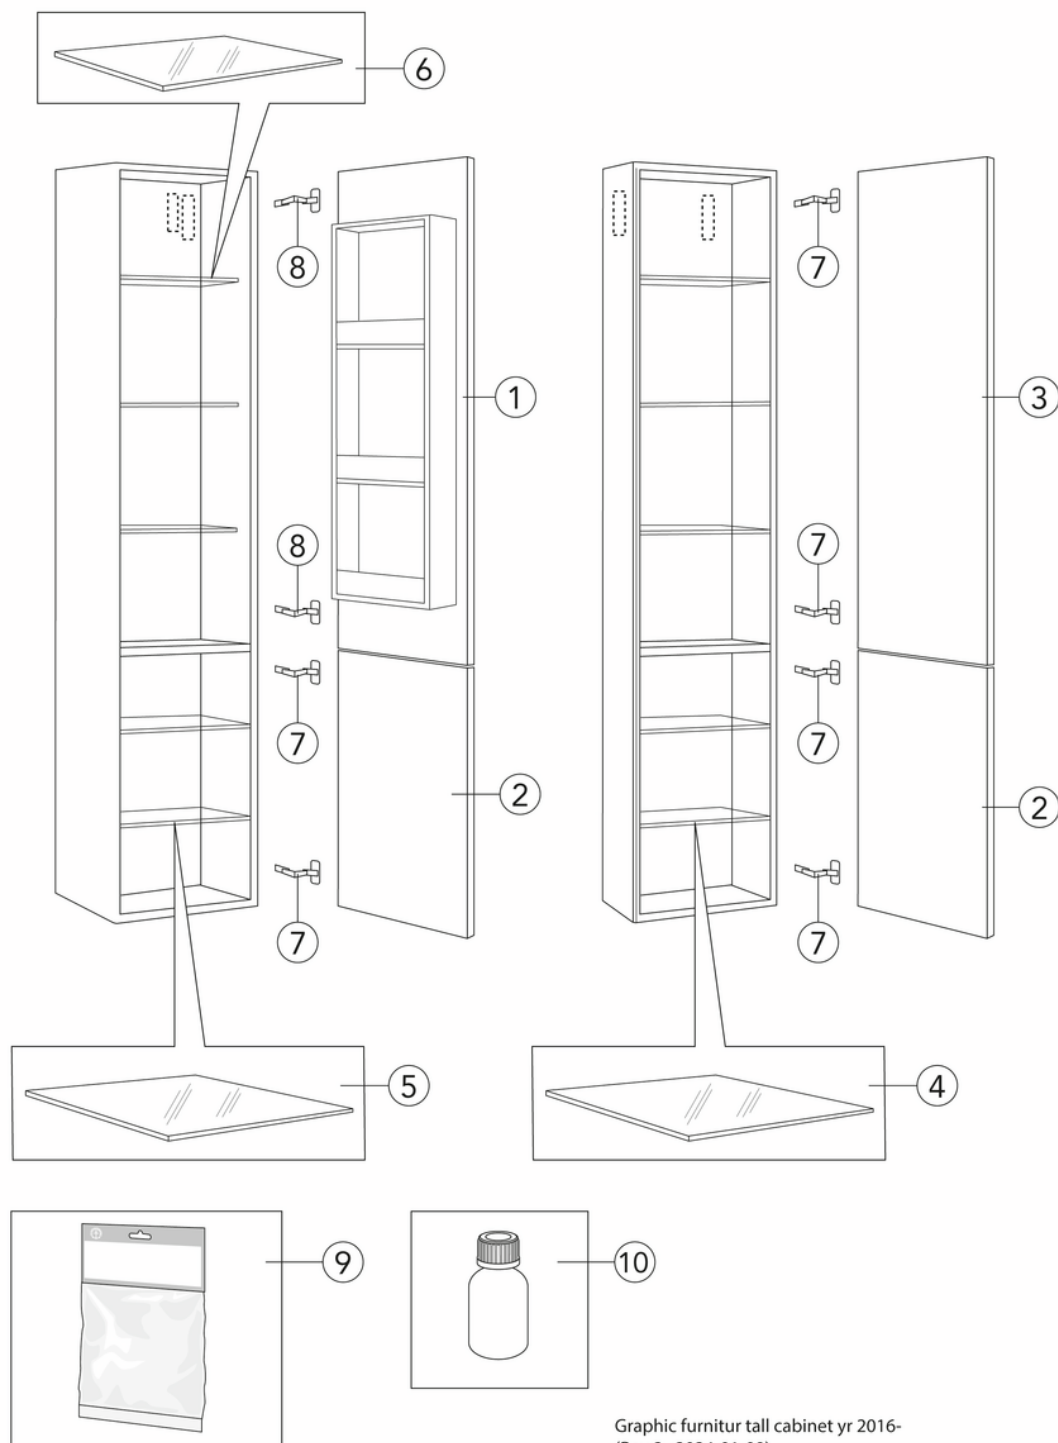

Reservedeler

Graphic furnitur tall cabinet yr 2016-
(Rev 2. 2024-01-09)

Nr.	Produkt	NRF-nr.	Art.nr.
1a	Dør øvre		GB8148000103
1b			GB8148000105
1c	Dør øvre		GB8148000104
1d	Dør øvre		GB8148000131
1e	Dør øvre, høyskap 32 Graphic Beige		GB8148000229
2a			GB8148000106
2b	Dør nedre		GB8148000132
2c	Dør nedre		GB8148000108
2d			GB8148000107
2e	Dør nedre, høyskap Graphic Beige		GB8148000230
3a	Dør øvre		GB8148000110
3b	Dør øvre		GB8148000109
3c	Dør øvre		GB8148000133
3d	Dør øvre		GB8148000111
3e	Dør øvre, høyskap 16 Graphic Beige		GB8148000231
4	Glasshylleplate		GB8148000043
5	Glasshylleplate		GB8148000044
6	Glasshylleplate		GB8148000098
7	Gangjern 110 grader		GB8148000112
8	Gangjern		GB8148000014
9a	Reservedelspose 1		GB8148000005
9b			GB8148000006
10a	Forbedringsfarge Artic & Graphic Hvit NCS-S-0500		GB8148000003
10b	Forbedringsfarge Graphic Grå NCS-S-4502-Y		GB8148000004
10c	Forbedringsfarge Graphic Grønn NCS 7010-G50Y		GB8148000136