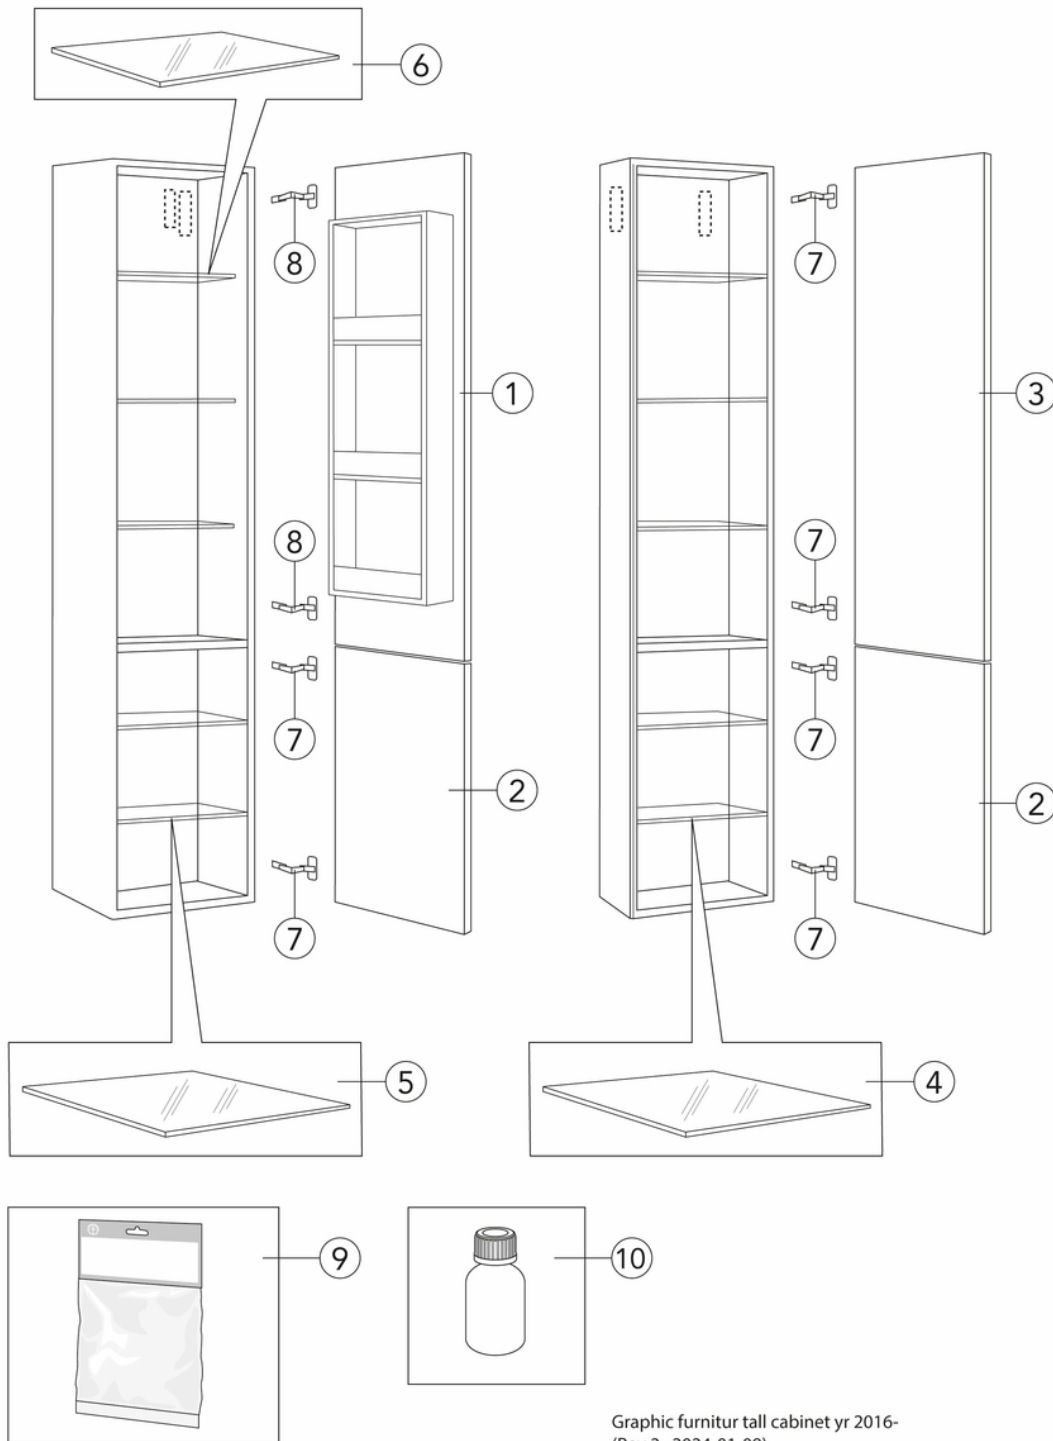

Reservdelar

Graphic furnitur tall cabinet yr 2016-
(Rev 2. 2024-01-09)

Nr.	Produkt	RSK-nr.	Art-nr.
1a	Dörr övre		GB8148000103
1b	Dörr övre		GB8148000105
1c	Dörr övre		GB8148000104
1d	Dörr övre		GB8148000131
1e	Dörr övre, högskåp 32 Graphic Beige		GB8148000229
2a	Dörr nedre		GB8148000106
2b	Dörr nedre		GB8148000132
2c	Dörr nedre		GB8148000108
2d	Dörr nedre		GB8148000107
2e	Dörr nedre högskåp Graphic, Beige		GB8148000230
3a	Dörr övre		GB8148000110
3b	Dörr övre		GB8148000109
3c	Dörr övre		GB8148000133
3d	Dörr övre		GB8148000111
3e	Dörr övre högskåp 16 Graphic, Beige		GB8148000231
4	Glashyllplan		GB8148000043
5	Glashyllplan		GB8148000044
6	Glashyllplan		GB8148000098
7	Gångjärn 110 grader		GB8148000112
8	Gångjärn		GB8148000014
9a	Reservdelspåse 1		GB8148000005
9b	Reservdelspåse 2		GB8148000006
10a	Bättringsfärg Artic & Graphic Vit NCS-S-0500		GB8148000003
10b	Bättringsfärg Graphic Grå NCS-S-4502-Y		GB8148000004
10c	Bättringsfärg Graphic Grön NCS 7010-G50Y		GB8148000136