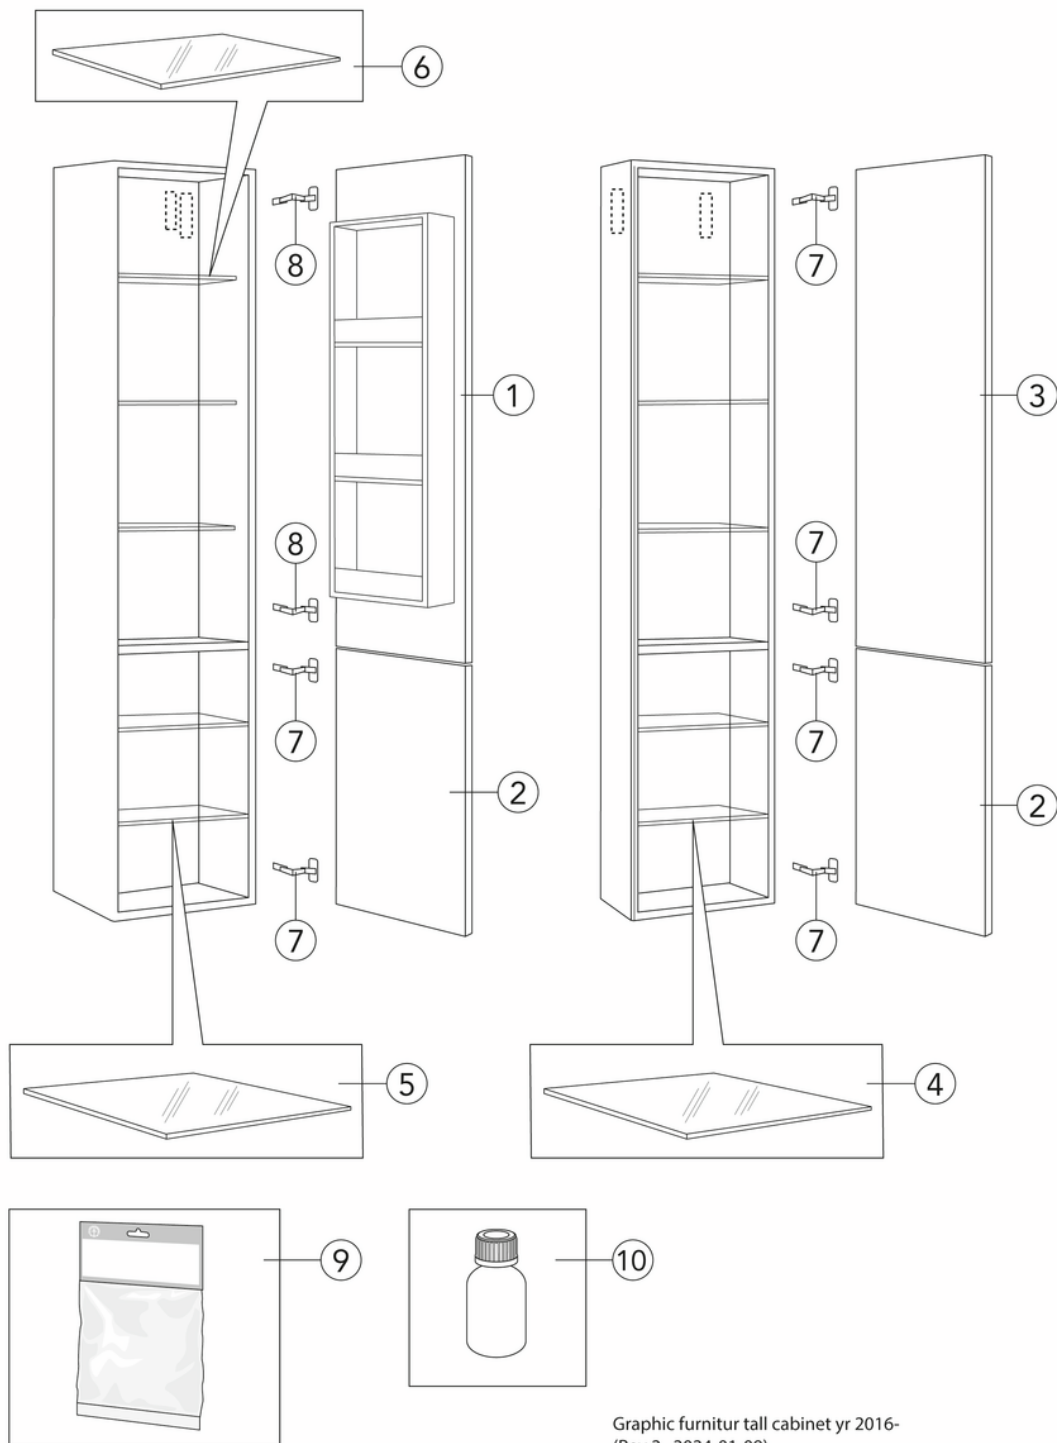

Quality of life since 1825

Vannitoakapp Graphic, kõrgekapp - sügav

Roheline

Toote Omadused

NIISKUSKINDEL SOFT CLOSE-MÖÖBEL

- Sügav mudel 32 cm, nutika hoiupaigaga ülemise ukse siseküljel
- Kombineeritav teiste Graphic seina- ja kõrgete kappidega
- Riputussüsteem, mis lihtsustab paigaldamist ja kapi õigesse asendisse reguleerimist

Article number

Art.nr.
GB71GCTC32GN

EAN
7391530071275

Pakendiinfo

Pikkus: 310 mm | Laius: 330 mm | Kõrgus: 1670 mm

Kaal: 33 kg

Number pakendis: 1 pc

Paigaldus ja hooldus

Energiamärgistus ja vastavustunnistused

Graphic furnitur tall cabinet yr 2016-
(Rev 2. 2024-01-09)

Nr.	Toote	Art.nr.
1a	Ülemine uks Graphic kõrgele kapile	GB8148000103
1b		GB8148000105
1c	Ülemine uks Graphic kõrgele kapile	GB8148000104
1d	Ülemine uks Graphic kõrgele kapile	GB8148000131
1e	Ülemine uks, kõrge kapp 32 Graphic Beige	GB8148000229
2a		GB8148000106
2b	Alumine uks Graphic kõrgele kapile	GB8148000132
2c	Alumine uks Graphic kõrgele kapile	GB8148000108
2d		GB8148000107
2e	Alumine uks, kõrge kapp Graphic Beige	GB8148000230
3a	Ülemine uks Graphic kõrgele kapile	GB8148000110
3b	Ülemine uks Graphic kõrgele kapile	GB8148000109
3c	Ülemine uks Graphic kõrgele kapile	GB8148000133
3d	Ülemine uks Graphic kõrgele kapile	GB8148000111
3e	Ülemine uks, kõrge kapp 16 Graphic Beige	GB8148000231
4	Klaasriiul	GB8148000043
5	Klaasriiul	GB8148000044
6	Klaasriiul	GB8148000098
7	Hing Graphic kõre kapi alumisele uksele	GB8148000112
8	Hing Graphic kõre kapi ülemisele uksele	GB8148000014
9a	Varuosade komplekt Artic / Graphic kõrgetele kappidele	GB8148000005
9b		GB8148000006
10a	Parandusvärv, Artic ja Graphic, valge	GB8148000003
10b	Parandusvärv, Graphic, hall	GB8148000004
10c	Parandusvärv, Graphic, roheline	GB8148000136