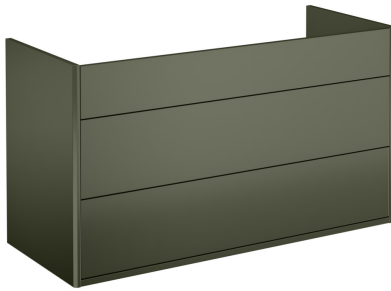

Energimärkning och certifieringar