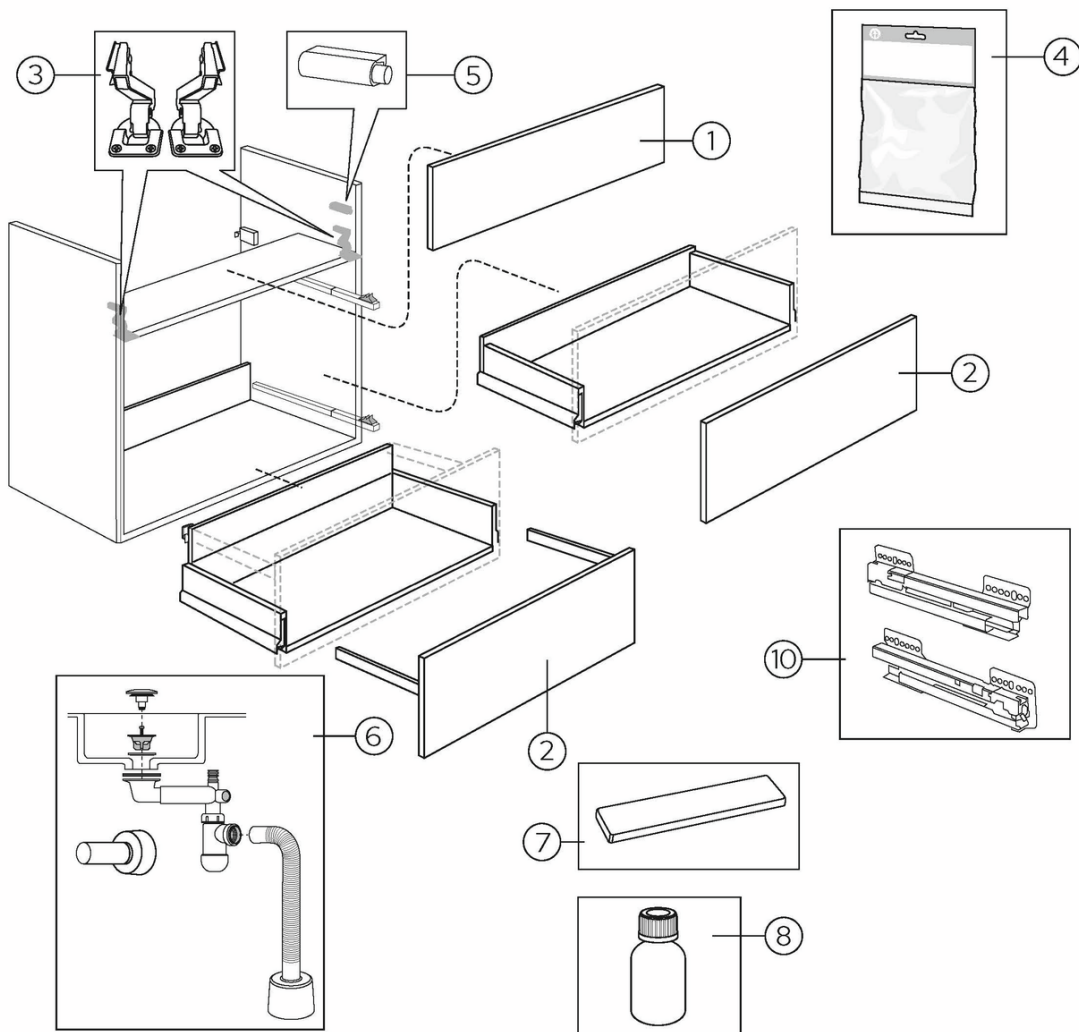

Spare parts

Graphic furnitur vanity unit yr 2016-
(Rev 4. 2024-12-02)

No.	Product	Art-no.
1a	Top door	GB8148000019
1b	Top door	GB8148000020
1c	Top door	GB8148000021
1d	Top door	GB8148000022
1e	Top door	GB8148000023
1f	Top door	GB8148000024
1g	Top door	GB8148000025
1h	Top door	GB8148000026
1i	Top door	GB8148000027
1j	Top door	GB8148000028
1k	Top door	GB8148000029
1l	Top door	GB8148000030
1m	Top door	GB8148000123
1n	Top door	GB8148000124
1o	Top door	GB8148000125
1p	Top door	GB8148000126
1r	Top flap Graphic vanity 45, Beige	GB8148000221
1s	Top flap Graphic vanity 60, Beige	GB8148000222
1t	Top flap Graphic vanity 80, Beige	GB8148000223
1u	Top flap Graphic vanity 100, Beige	GB8148000224
2a	Door front	GB8148000031
2b	Door front	GB8148000032
2c	Door front	GB8148000033
2d	Door front	GB8148000034
2e	Door front	GB8148000035
2f	Door front	GB8148000036
2g	Door front	GB8148000037
2h	Door front	GB8148000038
2i	Door front	GB8148000039
2j	Door front	GB8148000040
2k	Door front	GB8148000041
2l	Door front	GB8148000042
2m	Door front	GB8148000127
2n	Door front	GB8148000128
2o	Door front	GB8148000129
2p	Door front	GB8148000130
2q	Graphic Bottom drw front Green Hettich	GB8148000220
2r	Graphic Top drw front White Hettich	GB8148000215
2s	Graphic Top drw front Grey Hettich	GB8148000216
2t	Graphic Top drw front Green Hettich	GB8148000217
2u	Graphic Bottom drw front White Hettich	GB8148000218
2v	Graphic Bottom drw front Grey Hettich	GB8148000219
2w	Drawer front Graphic vanity 45, Beige	GB8148000225
2x	Drawer front Graphic vanity 60, Beige	GB8148000226
2y	Drawer front Graphic vanity 80, Beige	GB8148000227