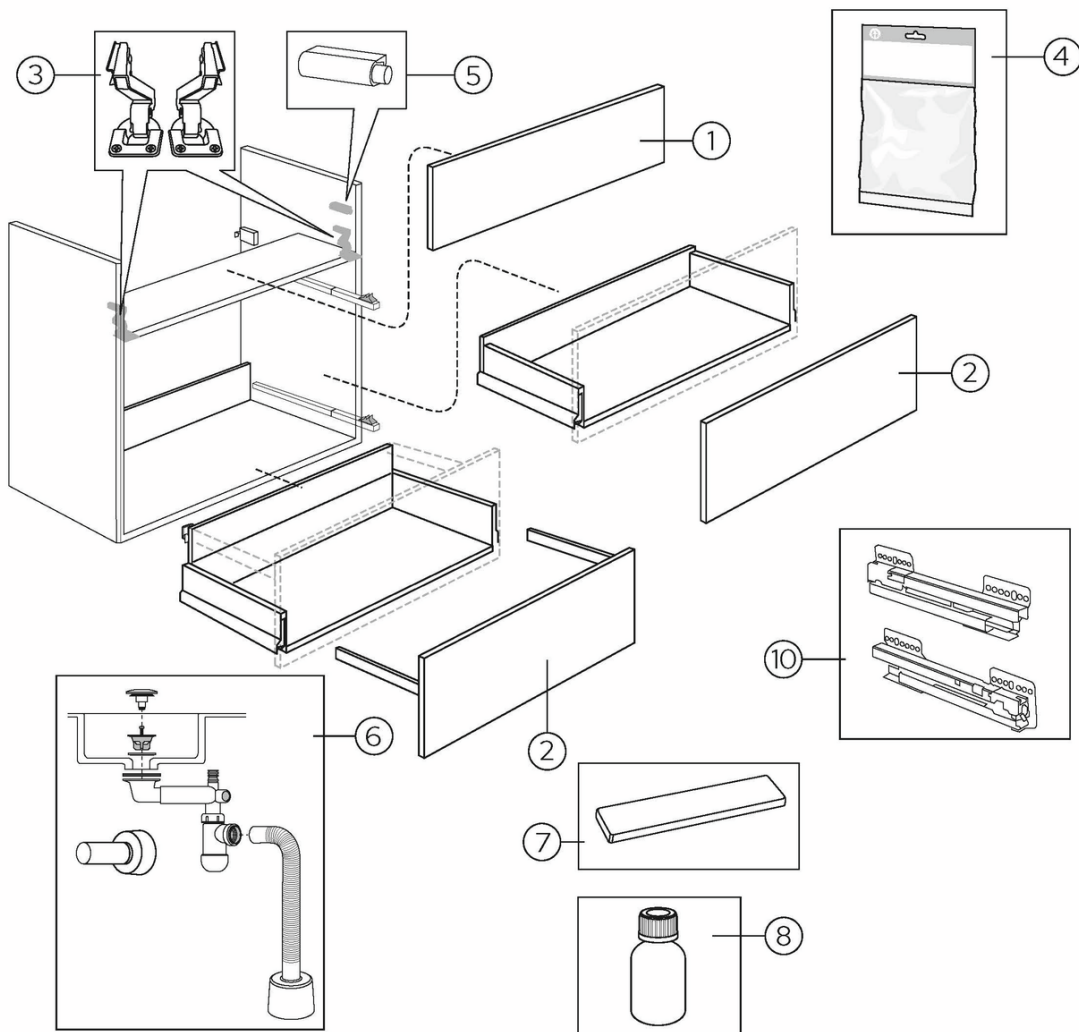

Reservedeler

Graphic furnitur vanity unit yr 2016-
(Rev 4. 2024-12-02)

Nr.	Produkt	Art.nr.
1a	Øvre luke	GB8148000019
1b	Øvre luke	GB8148000020
1c	Øvre luke	GB8148000021
1d	Øvre luke	GB8148000022
1e	Øvre luke	GB8148000023
1f	Øvre luke	GB8148000024
1g	Øvre luke	GB8148000025
1h	Øvre luke	GB8148000026
1i	Øvre luke	GB8148000027
1j	Øvre luke	GB8148000028
1k	Øvre luke	GB8148000029
1l	Øvre luke	GB8148000030
1m	Øvre luke	GB8148000123
1n	Øvre luke	GB8148000124
1o	Øvre luke	GB8148000125
1p	Øvre luke	GB8148000126
1r	Øvre dør Graphic servantskap 45, Beige	GB8148000221
1s	Øvre dør Graphic servantskap 60, Beige	GB8148000222
1t	Øvre dør Graphic servantskap 80, Beige	GB8148000223
1u	Øvre dør Graphic servantskap 100, Beige	GB8148000224
2a	Skuffefront	GB8148000031
2b	Skuffefront	GB8148000032
2c	Skuffefront	GB8148000033
2d	Skuffefront	GB8148000034
2e	Skuffefront	GB8148000035
2f	Skuffefront	GB8148000036
2g	Skuffefront	GB8148000037
2h	Skuffefront	GB8148000038
2i	Skuffefront	GB8148000039
2j	Skuffefront	GB8148000040
2k	Skuffefront	GB8148000041
2l	Skuffefront	GB8148000042
2m	Skuffefront	GB8148000127
2n	Skuffefront	GB8148000128
2o	Skuffefront	GB8148000129
2p	Skuffefront	GB8148000130
2q	Graphic nedre skuffefront Grønn Hettich	GB8148000220
2r	Graphic øvre skuffefront Hvit Hettich	GB8148000215
2s	Graphic øvre skuffefront Grå Hettich	GB8148000216
2t	Graphic øvre skuffefront Grønn Hettich	GB8148000217
2u	Graphic nedre skuffefront Hvit Hettich	GB8148000218
2v	Graphic nedre skuffefront Grå Hettich	GB8148000219
2w	Skuffefront Graphic servantskap 45, Beige	GB8148000225
2x	Skuffefront Graphic servantskap 60, Beige	GB8148000226
2y	Skuffefront Graphic servantskap 80, Beige	GB8148000227