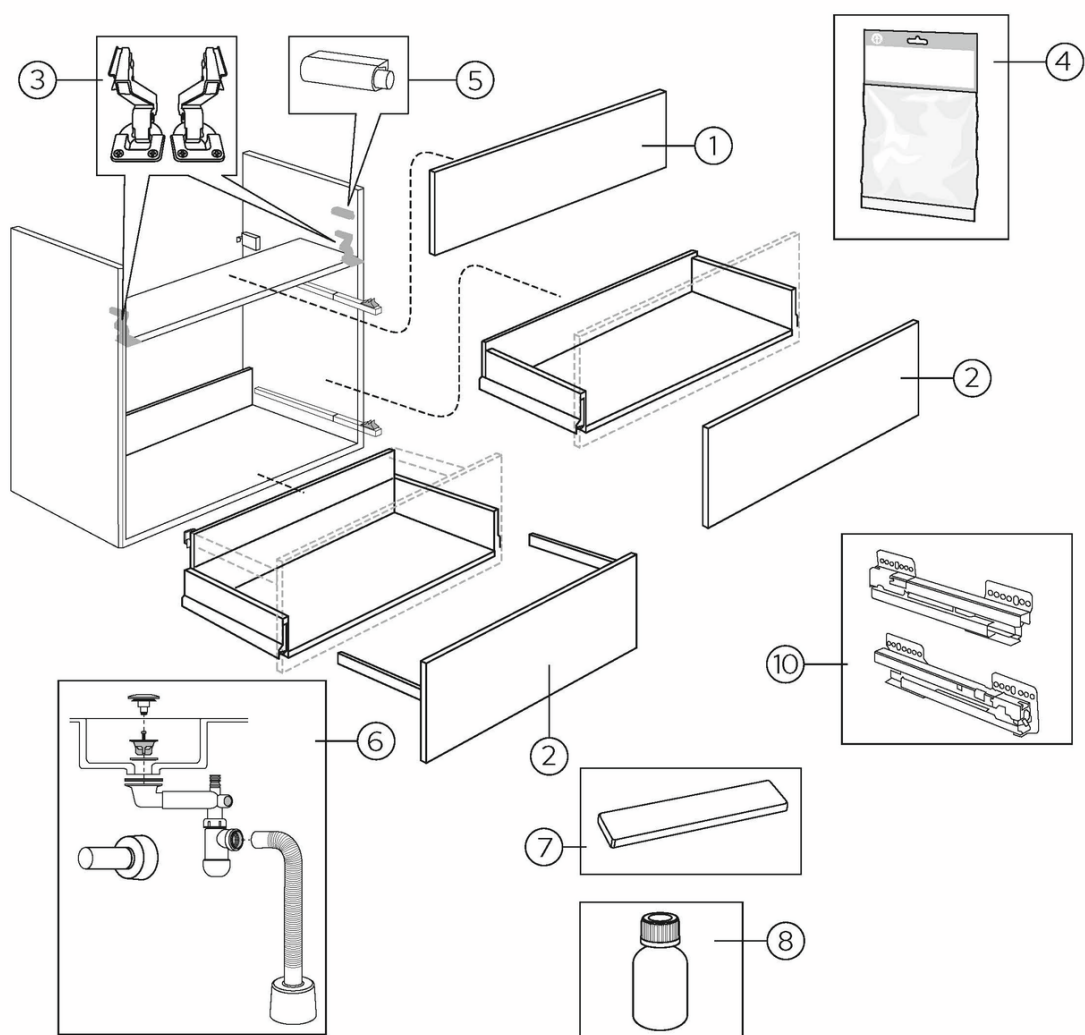

Reserve dele

Graphic furnitur vanity unit yr 2016-
(Rev 4. 2024-12-02)

Nr.	Produkt	Art-nr.
1a	Øverste låge	GB8148000019
1b	Øverste låge	GB8148000020
1c	Øverste låge	GB8148000021
1d	Øverste låge	GB8148000022
1e	Øverste låge	GB8148000023
1f	Øverste låge	GB8148000024
1g	Øverste låge	GB8148000025
1h	Øverste låge	GB8148000026
1i	Øverste låge	GB8148000027
1j	Øverste låge	GB8148000028
1k	Øverste låge	GB8148000029
1l	Øverste låge	GB8148000030
1m	Øverste låge	GB8148000123
1n	Øverste låge	GB8148000124
1o	Øverste låge	GB8148000125
1p	Øverste låge	GB8148000126
1r	Toppanel Graphic vaskeskab 45, Beige	GB8148000221
1s	Toppanel Graphic vaskeskab 60, Beige	GB8148000222
1t	Toppanel Graphic vaskeskab 80, Beige	GB8148000223
1u	Toppanel Graphic vaskeskab 100, Beige	GB8148000224
2a	Skuffefront	GB8148000031
2b	Skuffefront	GB8148000032
2c	Skuffefront	GB8148000033
2d	Skuffefront	GB8148000034
2e	Skuffefront	GB8148000035
2f	Skuffefront	GB8148000036
2g	Skuffefront	GB8148000037
2h	Skuffefront	GB8148000038
2i	Skuffefront	GB8148000039
2j	Skuffefront	GB8148000040
2k	Skuffefront	GB8148000041
2l	Skuffefront	GB8148000042
2m	Skuffefront	GB8148000127
2n	Skuffefront	GB8148000128
2o	Skuffefront	GB8148000129
2p	Skuffefront	GB8148000130
2q	Graphic Nederste skuffefront Grøn Hettich	GB8148000220
2r	Graphic Øverste skuffefront Hvid Hettich	GB8148000215
2s	Graphic Øverste skuffefront Grå Hettich	GB8148000216
2t	Graphic Øverste skuffefront Grøn Hettich	GB8148000217
2u	Graphic Nederste skuffefront Hvid Hettich	GB8148000218
2v	Graphic Nederste skuffefront Grå Hettich	GB8148000219
2w	Skuffefront Graphic vaskeskab 45, Beige	GB8148000225
2x	Skuffefront Graphic vaskeskab 60, Beige	GB8148000226
2y	Skuffefront Graphic vaskeskab 80, Beige	GB8148000227