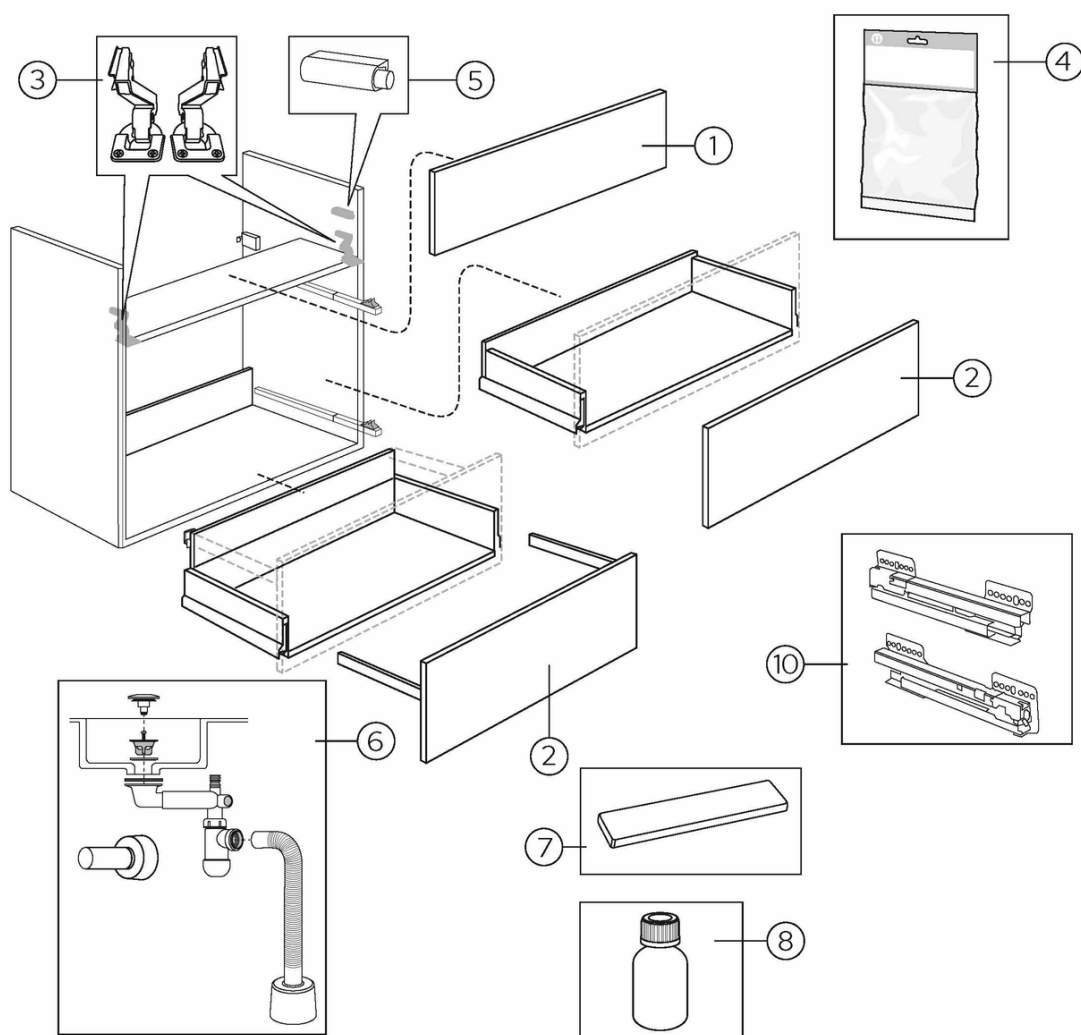

Reserve dele

Graphic furnitur vanity unit yr 2016-
(Rev 4. 2024-12-02)

Nr.	Produkt	Art-nr.
1a	Øverste låge	GB8148000019
1b	Øverste låge	GB8148000020
1c	Øverste låge	GB8148000021
1d	Øverste låge	GB8148000022
1e	Øverste låge	GB8148000023
1f	Øverste låge	GB8148000024
1g	Øverste låge	GB8148000025
1h	Øverste låge	GB8148000026
1i	Øverste låge	GB8148000027
1j	Øverste låge	GB8148000028
1k	Øverste låge	GB8148000029
1l	Øverste låge	GB8148000030
1m	Øverste låge	GB8148000123
1n	Øverste låge	GB8148000124
1o	Øverste låge	GB8148000125
1p	Øverste låge	GB8148000126
1r	Toppanel Graphic vaskeskab 45, Beige	GB8148000221
1s	Toppanel Graphic vaskeskab 60, Beige	GB8148000222
1t	Toppanel Graphic vaskeskab 80, Beige	GB8148000223
1u	Toppanel Graphic vaskeskab 100, Beige	GB8148000224
2a	Skuffefront	GB8148000031
2b	Skuffefront	GB8148000032
2c	Skuffefront	GB8148000033
2d	Skuffefront	GB8148000034
2e	Skuffefront	GB8148000035
2f	Skuffefront	GB8148000036
2g	Skuffefront	GB8148000037
2h	Skuffefront	GB8148000038
2i	Skuffefront	GB8148000039
2j	Skuffefront	GB8148000040
2k	Skuffefront	GB8148000041
2l	Skuffefront	GB8148000042
2m	Skuffefront	GB8148000127
2n	Skuffefront	GB8148000128
2o	Skuffefront	GB8148000129
2p	Skuffefront	GB8148000130
2q	Graphic Nederste skuffefront Grøn Hettich	GB8148000220
2r	Graphic Øverste skuffefront Hvid Hettich	GB8148000215
2s	Graphic Øverste skuffefront Grå Hettich	GB8148000216
2t	Graphic Øverste skuffefront Grøn Hettich	GB8148000217
2u	Graphic Nederste skuffefront Hvid Hettich	GB8148000218
2v	Graphic Nederste skuffefront Grå Hettich	GB8148000219
2w	Skuffefront Graphic vaskeskab 45, Beige	GB8148000225
2x	Skuffefront Graphic vaskeskab 60, Beige	GB8148000226
2y	Skuffefront Graphic vaskeskab 80, Beige	GB8148000227