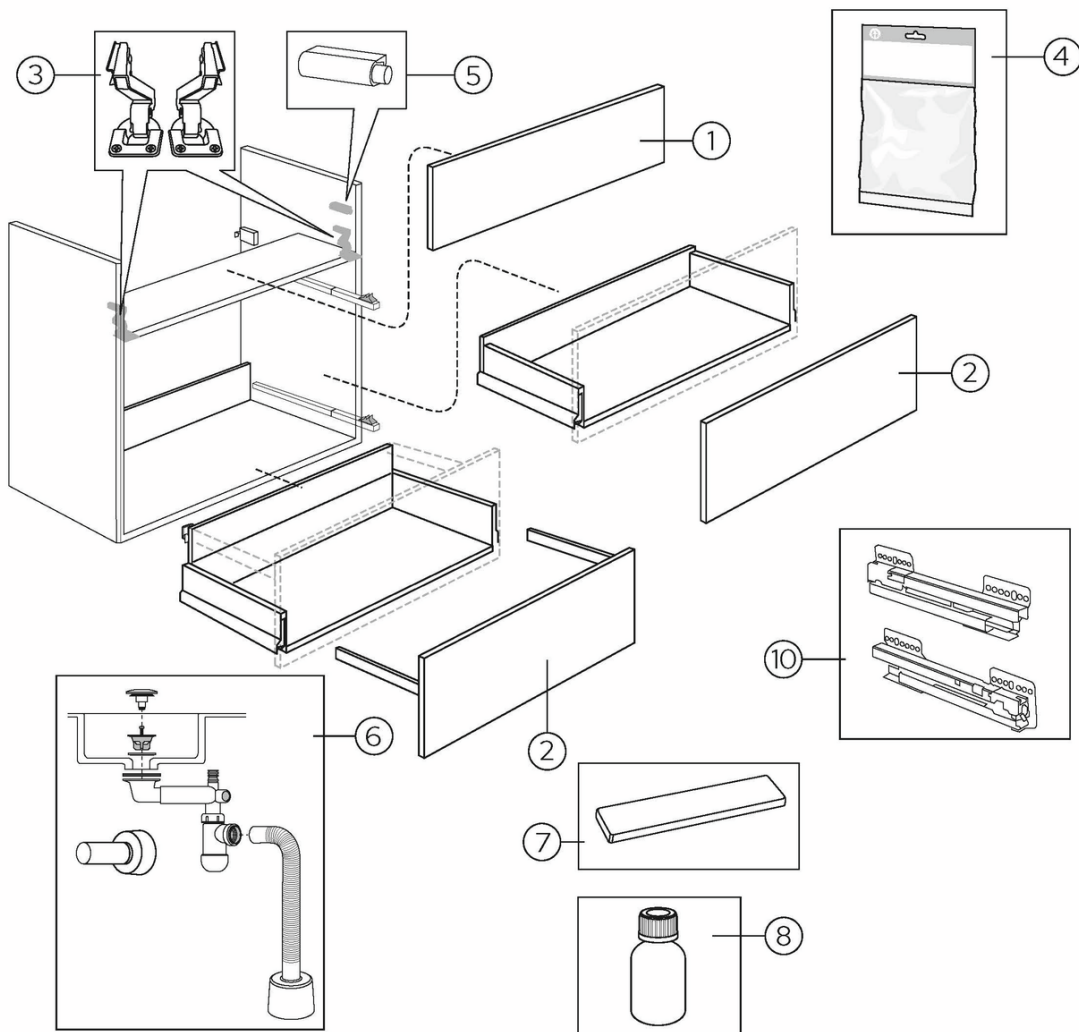

Reserve dele

Graphic furnitur vanity unit yr 2016-
(Rev 4. 2024-12-02)

Nr.	Produkt	VVS-nr.	Art-nr.
1a	Øverste låge		GB8148000019
1b	Øverste låge		GB8148000020
1c	Øverste låge		GB8148000021
1d	Øverste låge		GB8148000022
1e	Øverste låge		GB8148000023
1f	Øverste låge		GB8148000024
1g	Øverste låge		GB8148000025
1h	Øverste låge		GB8148000026
1i	Øverste låge		GB8148000027
1j	Øverste låge		GB8148000028
1k	Øverste låge		GB8148000029
1l	Øverste låge		GB8148000030
1m	Øverste låge		GB8148000123
1n	Øverste låge		GB8148000124
1o	Øverste låge		GB8148000125
1p	Øverste låge		GB8148000126
1r	Toppanel Graphic vaskeskab 45, Beige		GB8148000221
1s	Toppanel Graphic vaskeskab 60, Beige		GB8148000222
1t	Toppanel Graphic vaskeskab 80, Beige		GB8148000223
1u	Toppanel Graphic vaskeskab 100, Beige		GB8148000224
2a	Skuffefront		GB8148000031
2b	Skuffefront		GB8148000032
2c	Skuffefront		GB8148000033
2d	Skuffefront		GB8148000034
2e	Skuffefront		GB8148000035
2f	Skuffefront		GB8148000036
2g	Skuffefront		GB8148000037
2h	Skuffefront		GB8148000038
2i	Skuffefront		GB8148000039
2j	Skuffefront		GB8148000040
2k	Skuffefront		GB8148000041
2l	Skuffefront		GB8148000042
2m	Skuffefront		GB8148000127
2n	Skuffefront		GB8148000128
2o	Skuffefront		GB8148000129
2p	Skuffefront		GB8148000130
2q	Graphic Nederste skuffefront Grøn Hettich		GB8148000220
2r	Graphic Øverste skuffefront Hvid Hettich		GB8148000215
2s	Graphic Øverste skuffefront Grå Hettich		GB8148000216
2t	Graphic Øverste skuffefront Grøn Hettich		GB8148000217
2u	Graphic Nederste skuffefront Hvid Hettich		GB8148000218
2v	Graphic Nederste skuffefront Grå Hettich		GB8148000219
2w	Skuffefront Graphic vaskeskab 45, Beige		GB8148000225
2x	Skuffefront Graphic vaskeskab 60, Beige		GB8148000226
2y	Skuffefront Graphic vaskeskab 80, Beige		GB8148000227