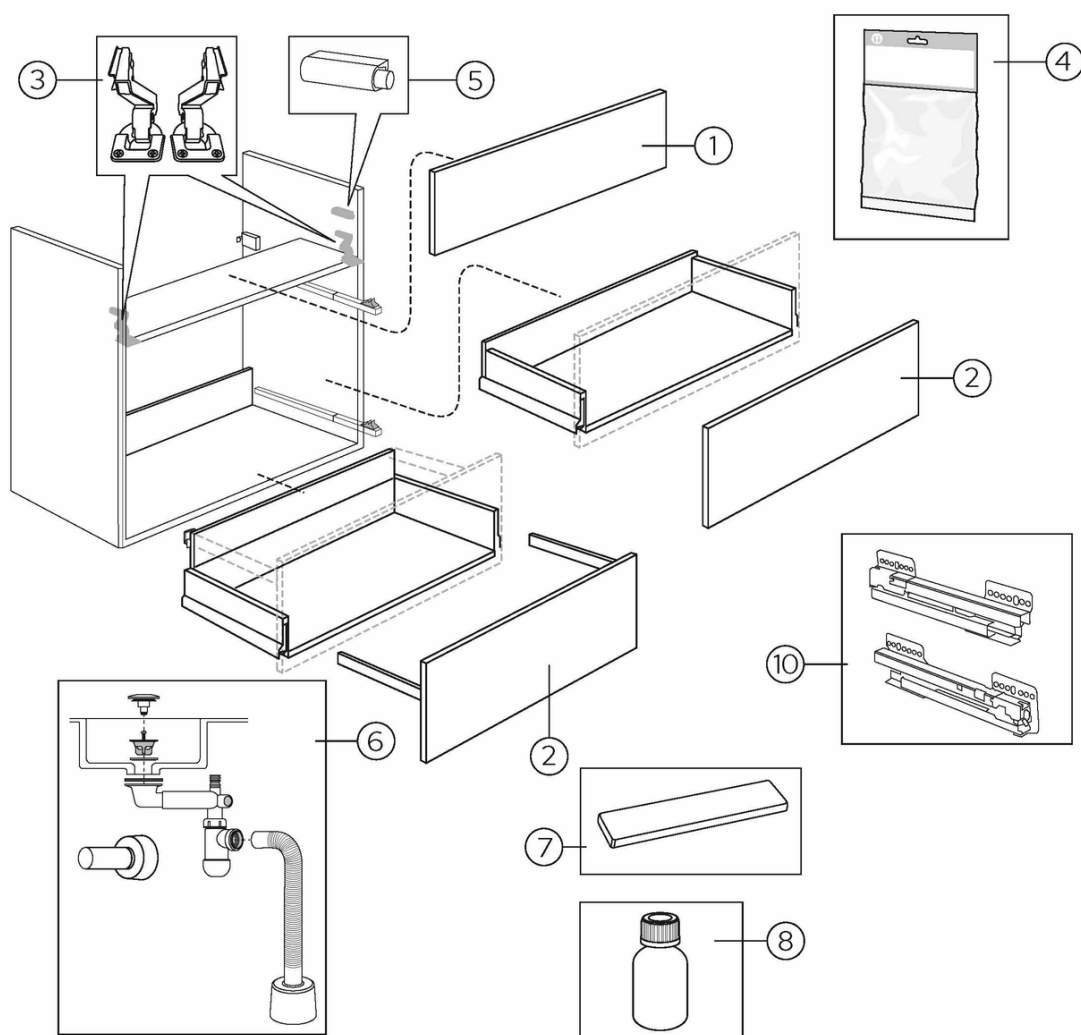

Reserve dele

Graphic furnitur vanity unit yr 2016-
(Rev 4. 2024-12-02)

Nr.	Produkt	VVS-nr.	Art-nr.
1a	Øverste låge		GB8148000019
1b	Øverste låge		GB8148000020
1c	Øverste låge		GB8148000021
1d	Øverste låge		GB8148000022
1e	Øverste låge		GB8148000023
1f	Øverste låge		GB8148000024
1g	Øverste låge		GB8148000025
1h	Øverste låge		GB8148000026
1i	Øverste låge		GB8148000027
1j	Øverste låge		GB8148000028
1k	Øverste låge		GB8148000029
1l	Øverste låge		GB8148000030
1m	Øverste låge		GB8148000123
1n	Øverste låge		GB8148000124
1o	Øverste låge		GB8148000125
1p	Øverste låge		GB8148000126
1r	Toppanel Graphic vaskeskab 45, Beige		GB8148000221
1s	Toppanel Graphic vaskeskab 60, Beige		GB8148000222
1t	Toppanel Graphic vaskeskab 80, Beige		GB8148000223
1u	Toppanel Graphic vaskeskab 100, Beige		GB8148000224
2a	Skuffefront		GB8148000031
2b	Skuffefront		GB8148000032
2c	Skuffefront		GB8148000033
2d	Skuffefront		GB8148000034
2e	Skuffefront		GB8148000035
2f	Skuffefront		GB8148000036
2g	Skuffefront		GB8148000037
2h	Skuffefront		GB8148000038
2i	Skuffefront		GB8148000039
2j	Skuffefront		GB8148000040
2k	Skuffefront		GB8148000041
2l	Skuffefront		GB8148000042
2m	Skuffefront		GB8148000127
2n	Skuffefront		GB8148000128
2o	Skuffefront		GB8148000129
2p	Skuffefront		GB8148000130
2q	Graphic Nederste skuffefront Grøn Hettich		GB8148000220
2r	Graphic Øverste skuffefront Hvid Hettich		GB8148000215
2s	Graphic Øverste skuffefront Grå Hettich		GB8148000216
2t	Graphic Øverste skuffefront Grøn Hettich		GB8148000217
2u	Graphic Nederste skuffefront Hvid Hettich		GB8148000218
2v	Graphic Nederste skuffefront Grå Hettich		GB8148000219
2w	Skuffefront Graphic vaskeskab 45, Beige		GB8148000225
2x	Skuffefront Graphic vaskeskab 60, Beige		GB8148000226
2y	Skuffefront Graphic vaskeskab 80, Beige		GB8148000227