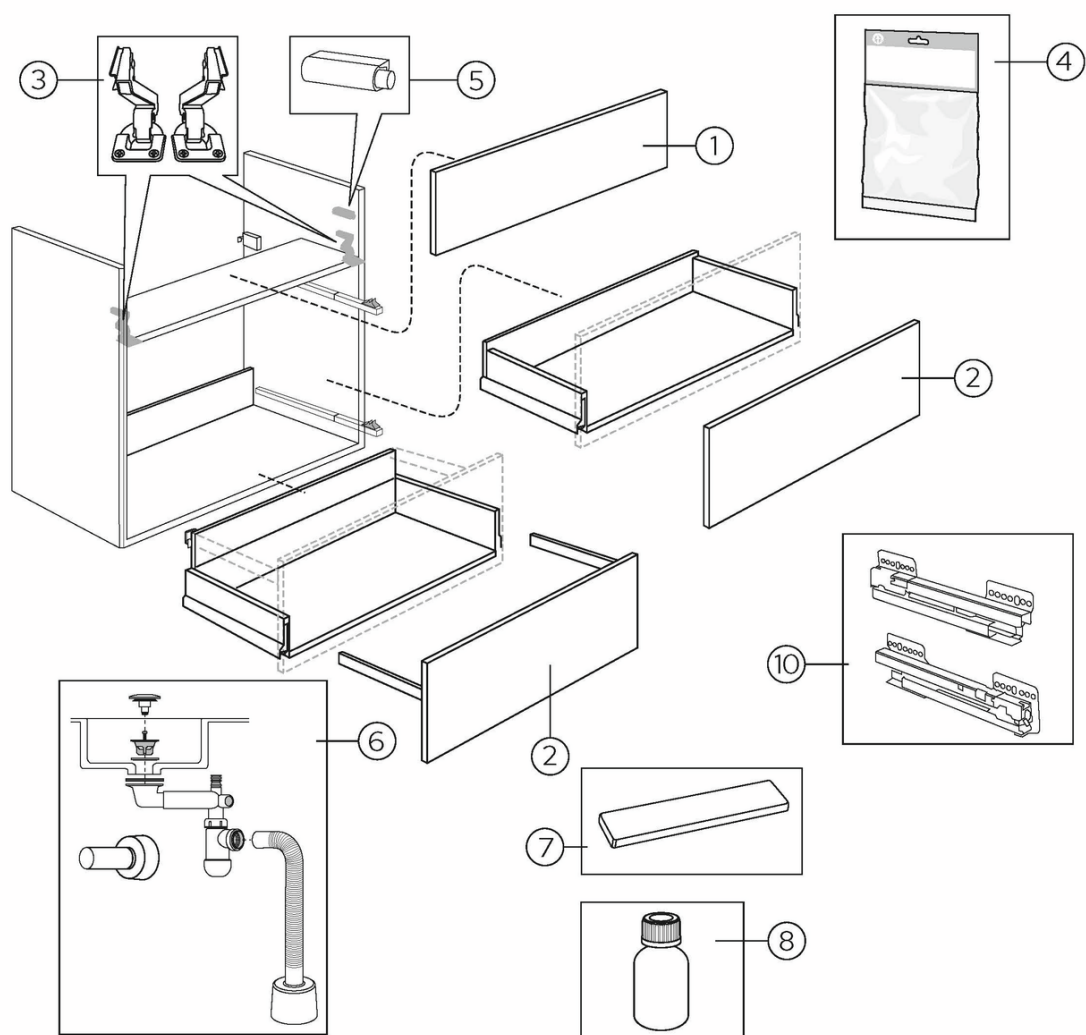

Reservedeler

Graphic furnitur vanity unit yr 2016-
(Rev 4. 2024-12-02)

Nr.	Produkt	Art.nr.
1a	Øvre luke	GB8148000019
1b	Øvre luke	GB8148000020
1c	Øvre luke	GB8148000021
1d	Øvre luke	GB8148000022
1e	Øvre luke	GB8148000023
1f	Øvre luke	GB8148000024
1g	Øvre luke	GB8148000025
1h	Øvre luke	GB8148000026
1i	Øvre luke	GB8148000027
1j	Øvre luke	GB8148000028
1k	Øvre luke	GB8148000029
1l	Øvre luke	GB8148000030
1m	Øvre luke	GB8148000123
1n	Øvre luke	GB8148000124
1o	Øvre luke	GB8148000125
1p	Øvre luke	GB8148000126
1r	Øvre dør Graphic servantskap 45, Beige	GB8148000221
1s	Øvre dør Graphic servantskap 60, Beige	GB8148000222
1t	Øvre dør Graphic servantskap 80, Beige	GB8148000223
1u	Øvre dør Graphic servantskap 100, Beige	GB8148000224
2a	Skuffefront	GB8148000031
2b	Skuffefront	GB8148000032
2c	Skuffefront	GB8148000033
2d	Skuffefront	GB8148000034
2e	Skuffefront	GB8148000035
2f	Skuffefront	GB8148000036
2g	Skuffefront	GB8148000037
2h	Skuffefront	GB8148000038
2i	Skuffefront	GB8148000039
2j	Skuffefront	GB8148000040
2k	Skuffefront	GB8148000041
2l	Skuffefront	GB8148000042
2m	Skuffefront	GB8148000127
2n	Skuffefront	GB8148000128
2o	Skuffefront	GB8148000129
2p	Skuffefront	GB8148000130
2q	Graphic nedre skuffefront Grønn Hettich	GB8148000220
2r	Graphic øvre skuffefront Hvit Hettich	GB8148000215
2s	Graphic øvre skuffefront Grå Hettich	GB8148000216
2t	Graphic øvre skuffefront Grønn Hettich	GB8148000217
2u	Graphic nedre skuffefront Hvit Hettich	GB8148000218
2v	Graphic nedre skuffefront Grå Hettich	GB8148000219
2w	Skuffefront Graphic servantskap 45, Beige	GB8148000225
2x	Skuffefront Graphic servantskap 60, Beige	GB8148000226
2y	Skuffefront Graphic servantskap 80, Beige	GB8148000227