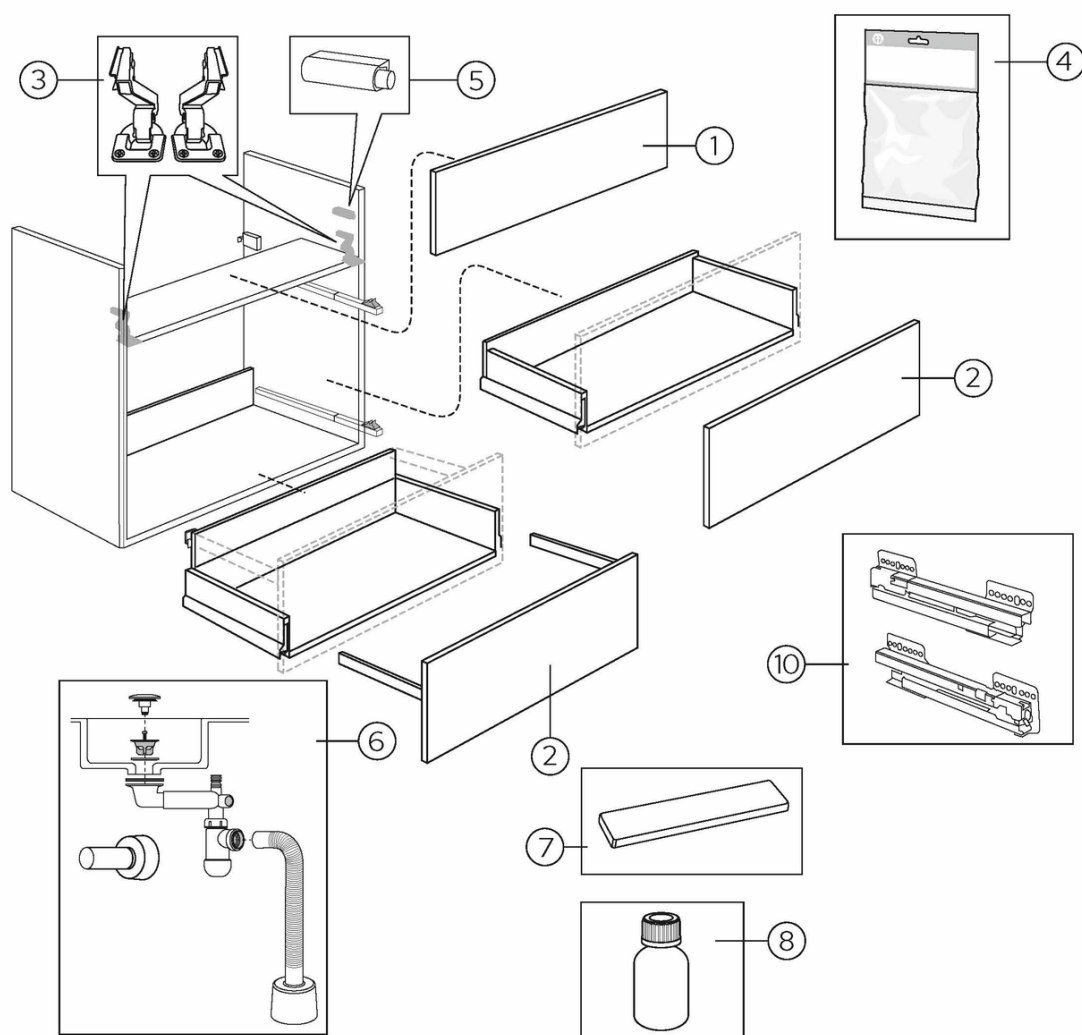

Reservedeler

Graphic furnitur vanity unit yr 2016-
(Rev 4. 2024-12-02)

Nr.	Produkt	Art.nr.
1a	Øvre luke	GB8148000019
1b	Øvre luke	GB8148000020
1c	Øvre luke	GB8148000021
1d	Øvre luke	GB8148000022
1e	Øvre luke	GB8148000023
1f	Øvre luke	GB8148000024
1g	Øvre luke	GB8148000025
1h	Øvre luke	GB8148000026
1i	Øvre luke	GB8148000027
1j	Øvre luke	GB8148000028
1k	Øvre luke	GB8148000029
1l	Øvre luke	GB8148000030
1m	Øvre luke	GB8148000123
1n	Øvre luke	GB8148000124
1o	Øvre luke	GB8148000125
1p	Øvre luke	GB8148000126
1r	Øvre dør Graphic servantskap 45, Beige	GB8148000221
1s	Øvre dør Graphic servantskap 60, Beige	GB8148000222
1t	Øvre dør Graphic servantskap 80, Beige	GB8148000223
1u	Øvre dør Graphic servantskap 100, Beige	GB8148000224
2a	Skuffefront	GB8148000031
2b	Skuffefront	GB8148000032
2c	Skuffefront	GB8148000033
2d	Skuffefront	GB8148000034
2e	Skuffefront	GB8148000035
2f	Skuffefront	GB8148000036
2g	Skuffefront	GB8148000037
2h	Skuffefront	GB8148000038
2i	Skuffefront	GB8148000039
2j	Skuffefront	GB8148000040
2k	Skuffefront	GB8148000041
2l	Skuffefront	GB8148000042
2m	Skuffefront	GB8148000127
2n	Skuffefront	GB8148000128
2o	Skuffefront	GB8148000129
2p	Skuffefront	GB8148000130
2q	Graphic nedre skuffefront Grønn Hettich	GB8148000220
2r	Graphic øvre skuffefront Hvit Hettich	GB8148000215
2s	Graphic øvre skuffefront Grå Hettich	GB8148000216
2t	Graphic øvre skuffefront Grønn Hettich	GB8148000217
2u	Graphic nedre skuffefront Hvit Hettich	GB8148000218
2v	Graphic nedre skuffefront Grå Hettich	GB8148000219
2w	Skuffefront Graphic servantskap 45, Beige	GB8148000225
2x	Skuffefront Graphic servantskap 60, Beige	GB8148000226
2y	Skuffefront Graphic servantskap 80, Beige	GB8148000227