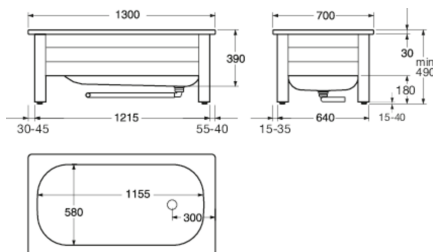

Produktegenskaper

GLAZEPLUS

ANTIHALK

STÖDHANDTAG

- Tillverkad av titanstål och emalj, en extremt hållbar kombination
- Ställbara fötter, karet står stadigt även på ojämna golv
- Kompletterad med frontstativ, monterad bottenventil och avloppsrör

Artikelnummer

Art-nr.

GB211300641301

EAN

7391530071985

Montering & Skötsel

Frontstativet monteras ihop till en ram. Stativet justeras i våg med hjälp av de ställbara fötterna. Badkaret som är försett med dämp/friktionsmaterial under hörnen, läggs ned i stativet. Utloppsröret av plast kapas och ansluts till golvbrunn. Monteringsanvisning medföljer leveransen. Rengör efter varje användning för att hindra smuts- och kalkavlagringar. Använd ett mildt och skonsamt rengöringsmedel, till exempel ett handdiskmedel och en mjuk borste eller svamp. Skölj av med handduschen. Ta bort eventuella missfärgningar med Apotekets citron- eller vinsyra. Ta lite på en fuktig trasa, gnid på fläcken och skölj noga. Kalkfläckar tar du enkelt och skonsamt bort med hushållsättika. Gnid på ättikan med en fuktig trasa och skölj bort. Om du vill tvätta eller blötlägga kläder ska du använda ett mildt, gärna flytande, fintvättmedel. Starka tvätt- eller blötlägningsmedel kan skada badkarets emalj. Använd aldrig slipande rengöringsmedel, stålull, svampar med slipeffekt, medel som innehåller klorin eller fosfater, maskindiskmedel eller maskintvättmedel.

Energimärkning och certifieringar

Teknisk information

- Vattenvolym liter: 150