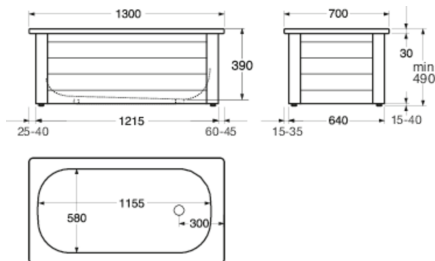

Produktegenskaper

GLAZEPLUS

ANTIHALK

STÖDHANDTAG

- Tillverkad av titanstål och emalj, en extremt hållbar kombination
- Ställbara fötter, karet står stadigt även på ojämna golv
- Kompletterad med frontstativ, monterad bottenventil och avloppsrör

Artikelnummer

Art-nr.

GB211300741301

EAN

7391530071978

Montering & Skötsel

Frontstativet monteras ihop till en ram. Stativet justeras i våg med hjälp av de ställbara fötterna. Badkaret som är försett med dämp/friktionsmaterial under hörnen, läggs ned i stativet. Utloppsröret av plast kapas och ansluts till golvbrunn. Monteringsanvisning medföljer leveransen. Rengör efter varje användning för att hindra smuts- och kalkavlagringar. Använd ett mildt och skonsamt rengöringsmedel, till exempel ett handdiskmedel och en mjuk borste eller svamp. Skölj av med handduschen. Ta bort eventuella missfärgningar med Apotekets citron- eller vinsyra. Ta lite på en fuktig trasa, gnid på fläcken och skölj noga. Kalkfläckar tar du enkelt och skonsamt bort med hushållsättika. Gnid på ättikan med en fuktig trasa och skölj bort. Om du vill tvätta eller blötlägga kläder ska du använda ett mildt, gärna flytande, fintvättmedel. Starka tvätt- eller blötlägningsmedel kan skada badkarets emalj. Använd aldrig slipande rengöringsmedel, stålull, svampar med slipeffekt, medel som innehåller klorin eller fosfater, maskindiskmedel eller maskintvättmedel.

Energimärkning och certifieringar

Teknisk information

- Vattenvolym liter: 150