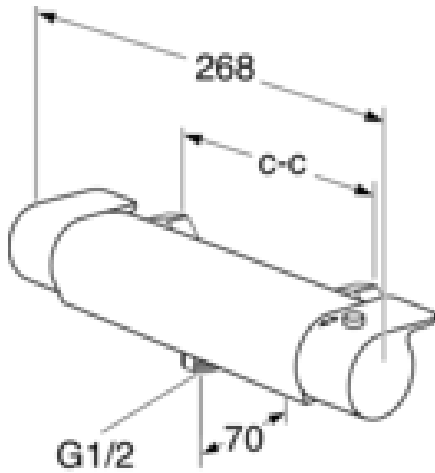

Tuotteen ominaisuudet

- Safe Touch reduces the heat on the front of the faucet
- Maintains even water temperature
- Available in chrome, matte black and matte white

Artikkelien numero

Art.nr.
GB41208304 53

EAN
7393792232203

Pakkaustiedot

Pituus: 370 mm | Leveys: 105 mm | Korkeus: 75 mm
Paino: 2.25 kg
Pakkauksen numero: 1 pc

Kokoaminen & hoito

Energiamerkintä ja -sertifiointi

Tekniset tiedot

- Max. tap capacity (at 300 kPa): 0,46 l/s
- Pressure loss with flow (0,2 l/s) 57 kPa
- Liitäntäkoko: 160 c-c