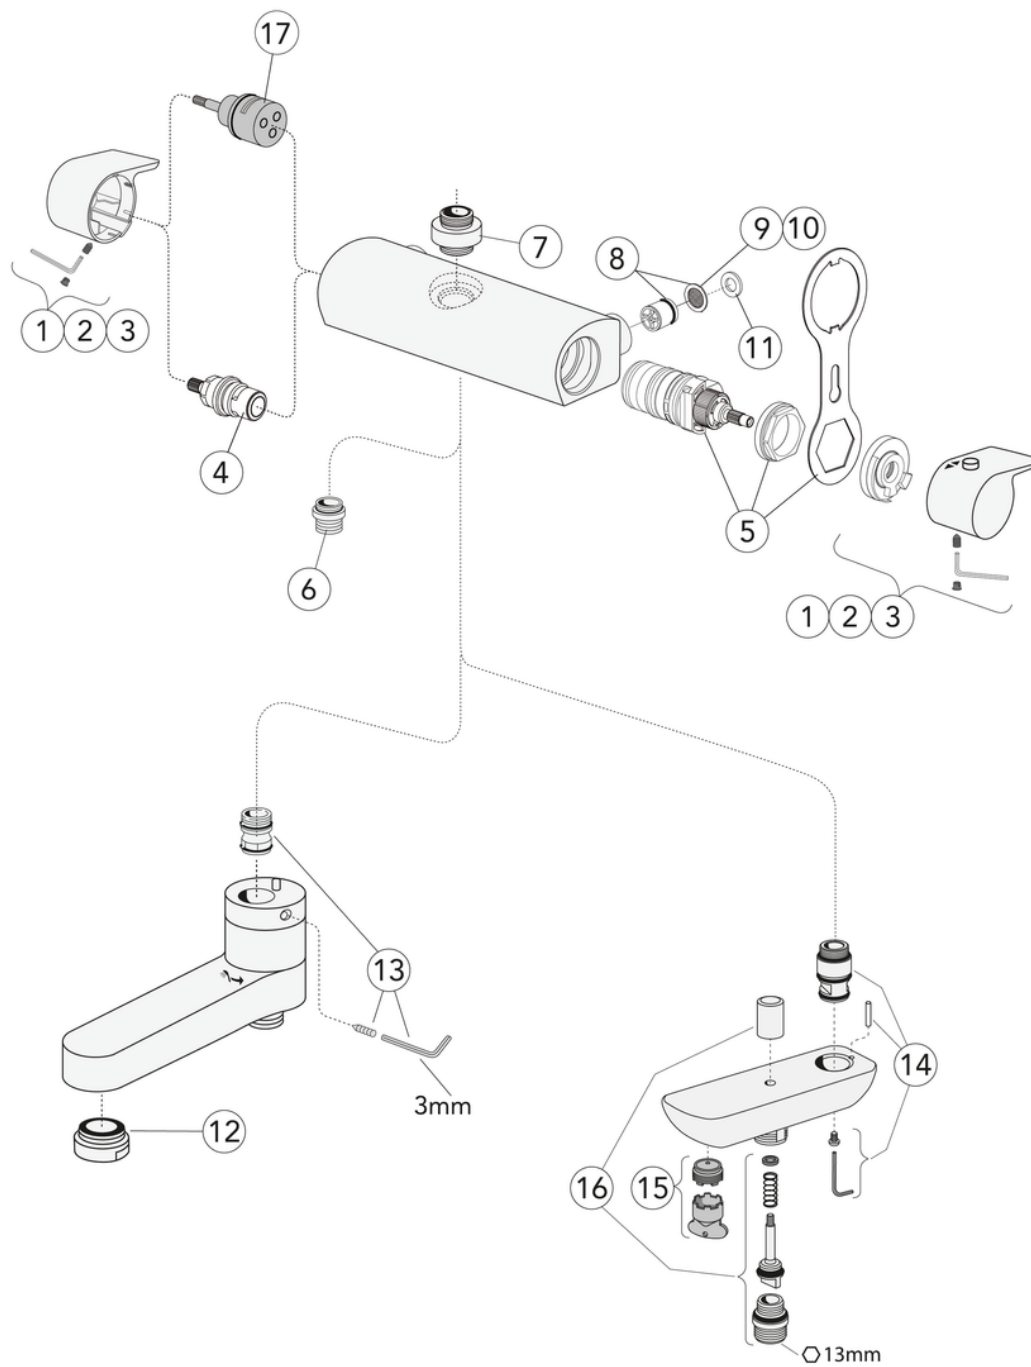

Quality of life since 1825

Toote Omadused

- Safe Touch reduces the heat on the front of the faucet
- Maintains even water temperature
- Available in chrome, matte black and matte white

Article number

Art.nr.
GB41208304 53

EAN
7393792232203

Pakendiinfo

Pikkus: 370 mm | Laius: 105 mm | Kõrgus: 75 mm
Kaal: 2.25 kg
Number pakendis: 1 pc

Paigaldus ja hooldus

Energiamärgistus ja vastavustunnistused

Tehniline info

- Max. tap capacity (at 300 kPa): 0,46 l/s
- Pressure loss with flow (0,2 l/s) 57 kPa
- Ühenduse mõõdud: 160 c-c

ExplodedView Estetic_thermomixer (Rev 2. 2022-04-20)

Nr.	Toote	Art.nr.
1	Veekoguse ja temperatuuri reguleerimisnupp Estetic	GB41639390 01
2		GB41639390 53
4	Keraamiline tööorgan termostaatsegistile Estetic / Logic	GB41638529 01
5	Termostaatsegisti tööorgan	GB41638334 01
6	Segisti väljalaske ühendusnippel	GB41634757 01
7	Termostaatsegisti väljalaske ühendus	GB41638339 01
8	Termostaatsegisti tagasilöögiklapp koos filtriga	GB41632698 02
9	Termostaatsegisti tagasilöögiklapi filter	GB41635633 02
10	Termostaatsegisti tagasilöögiklapi filter	GB41635633 10
11	Seinasegisti tihend $\varnothing 24,2-15,3 \times 3$	GB41635641
12	Vannisegisti Coloric aeraator	GB41637387 01
13	Ühendusnippel Suundvahetaja / jooksutorule	GB41636359 01
14	Ühendusnippel Estetic Vannisegisti jooksutorule	GB41639298 01
15	Vannisegisti Estetic aeraator	GB41639282 01
16	Tõmmatav suundvahetaja, Estetic	GB41639328 01
17	Veesuuna reguleerimisorgan sisseehitatud suundvahetajaga	GB41639500 01

SMARTER
BATHROOMS

FLOW CHART

ESTETIC THERMOSTATIC BATHTUB AND SHOWER MIXER

- 1** Max flow (bath- and shower outlet)
- 2** Bathtub outlet
- 3** Shower set GB41103250

A MEMBER OF THE
VILLEROY & BOCH GROUP

Villeroy & Boch Gustavsberg AB
Box 400, 134 29 Gustavsberg
Phone +46 (0)8-570 391 00
www.gustavsberg.com | info@gustavsberg.com