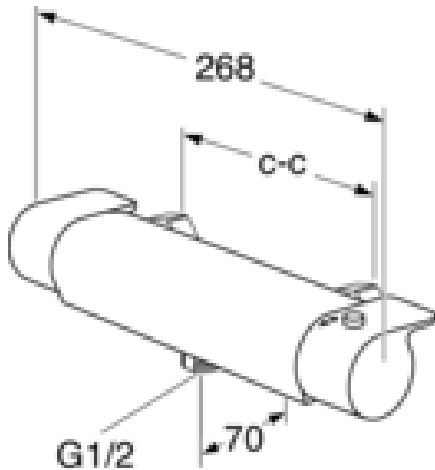

Quality of life since 1825

Toote Omadused

- Safe Touch reduces the heat on the front of the faucet
- Maintains even water temperature
- Available in chrome, matte black and matte white

Article number

Art.nr.
GB41208304 53

EAN
7393792232203

Pakendiinfo

Pikkus: 370 mm | Laius: 105 mm | Kõrgus: 75 mm
Kaal: 2.25 kg
Number pakendis: 1 pc

Paigaldus ja hooldus

Energiamärgistus ja vastavustunnistused

Tehniline info

- Max. tap capacity (at 300 kPa): 0,46 l/s
- Pressure loss with flow (0,2 l/s) 57 kPa
- Ühenduse mõõdud: 160 c-c

ExplodedView Estetic_thermomixer (Rev 2. 2022-04-20)

Nr.	Toote	Art.nr.
1	Veekoguse ja temperatuuri reguleerimisnupp Estetic	GB41639390 01
2		GB41639390 53
4	Keraamiline tööorgan termostaatsegistile Estetic / Logic	GB41638529 01
5	Termostaatsegisti tööorgan	GB41638334 01
6	Segisti väljalaske ühendusnippel	GB41634757 01
7	Termostaatsegisti väljalaske ühendus	GB41638339 01
8	Termostaatsegisti tagasilöögiklapp koos filtriga	GB41632698 02
9	Termostaatsegisti tagasilöögiklapi filter	GB41635633 02
10	Termostaatsegisti tagasilöögiklapi filter	GB41635633 10
11	Seinasegisti tihend $\varnothing 24,2-15,3 \times 3$	GB41635641
12	Vannisegisti Coloric aeraator	GB41637387 01
13	Ühendusnippel Suundvahetaja / jooksutorule	GB41636359 01
14	Ühendusnippel Estetic Vannisegisti jooksutorule	GB41639298 01
15	Vannisegisti Estetic aeraator	GB41639282 01
16	Tõmmatav suundvahetaja, Estetic	GB41639328 01
17	Veesuuna reguleerimisorgan sisseehitatud suundvahetajaga	GB41639500 01

SMARTER
BATHROOMS

FLOW CHART

ESTETIC THERMOSTATIC BATHTUB AND SHOWER MIXER

- 1** Max flow (bath- and shower outlet)
- 2** Bathtub outlet
- 3** Shower set GB41103250

A MEMBER OF THE
VILLEROY & BOCH GROUP

Villeroy & Boch Gustavsberg AB
Box 400, 134 29 Gustavsberg
Phone +46 (0)8-570 391 00
www.gustavsberg.com | info@gustavsberg.com