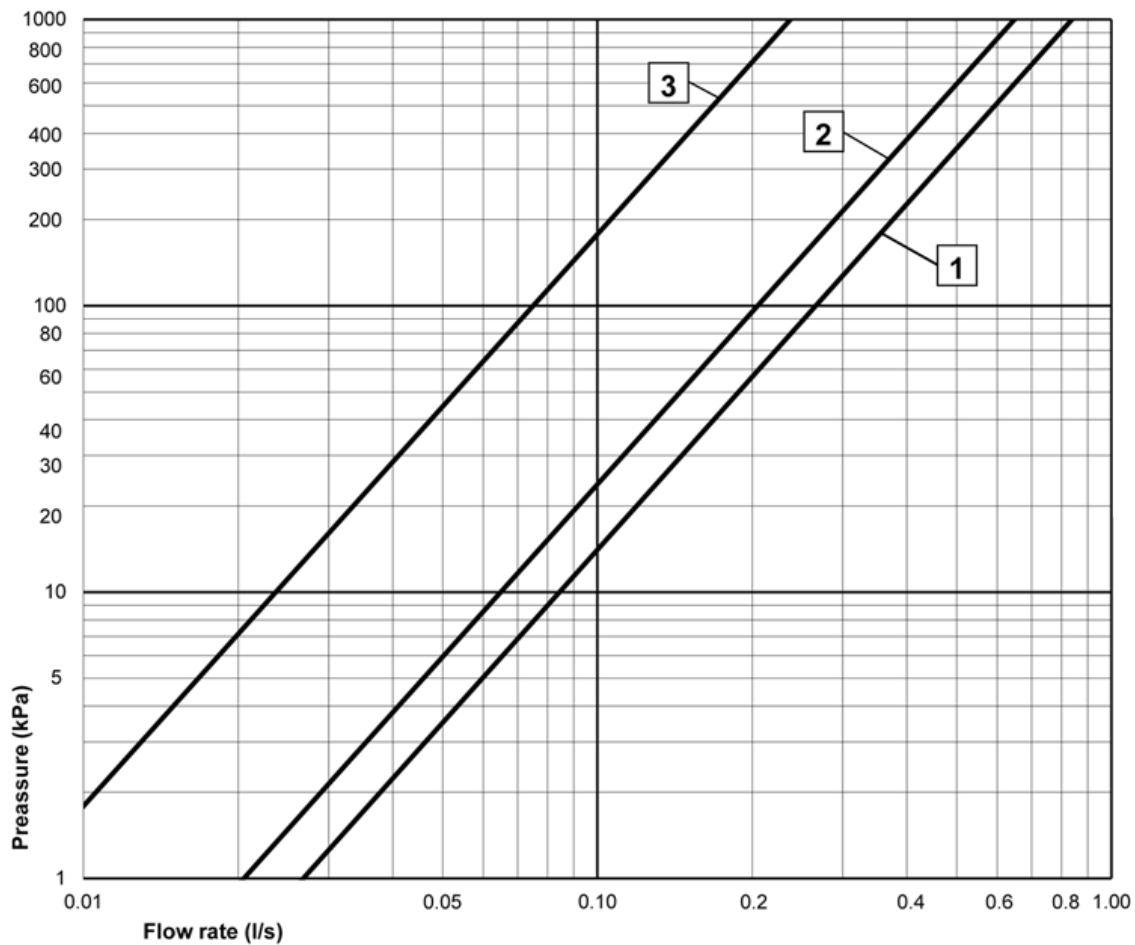

EAN
7393792232203

Pakendiinfo

Pikkus: 370 mm | Laius: 105 mm | Kõrgus: 75 mm
Kaal: 2.25 kg
Number pakendis: 1 pc

Paigaldus ja hooldus

Energiamärgistus ja vastavustunnistused

Tehniline info

- Max. tap capacity (at 300 kPa): 0,46 l/s
- Pressure loss with flow (0,2 l/s) 57 kPa
- Ühenduse mõõdud: 160 c-c

SMARTER
BATHROOMS

FLOW CHART

ESTETIC THERMOSTATIC BATHTUB AND SHOWER MIXER

- 1** Max flow (bath- and shower outlet)
- 2** Bathtub outlet
- 3** Shower set GB41103250

A MEMBER OF THE
VILLEROY & BOCH GROUP

Villeroy & Boch Gustavsberg AB
Box 400, 134 29 Gustavsberg
Phone +46 (0)8-570 391 00
www.gustavsberg.com | info@gustavsberg.com