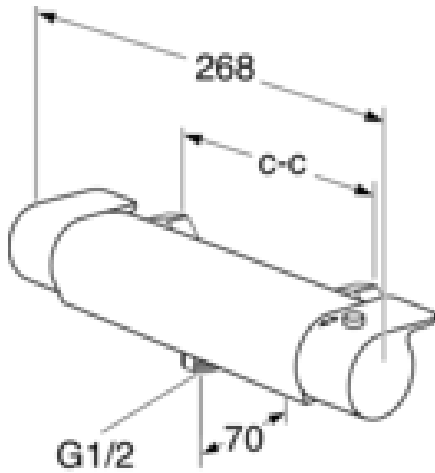

Produkta īpašības

SAFE TOUCH

- Safe Touch reduces the heat on the front of the faucet
- Maintains even water temperature
- Available in chrome, matte black and matte white

Article number

Art.nr.
GB41208304 53

EAN
7393792232203

Pakuotēs informācija

Garums: 370 mm | Platums: 105 mm | Augstums: 75 mm
Svoris: 2.25 kg
Pakuotēs numeris: 1 pc

Montāža un kopšana

Enerģijas marķējums un sertifikāti

Techninė informācija

- Max. tap capacity (at 300 kPa): 0,46 l/s
- Pressure loss with flow (0,2 l/s) 57 kPa
- Standarta savienojuma dimensija: 160 c-c