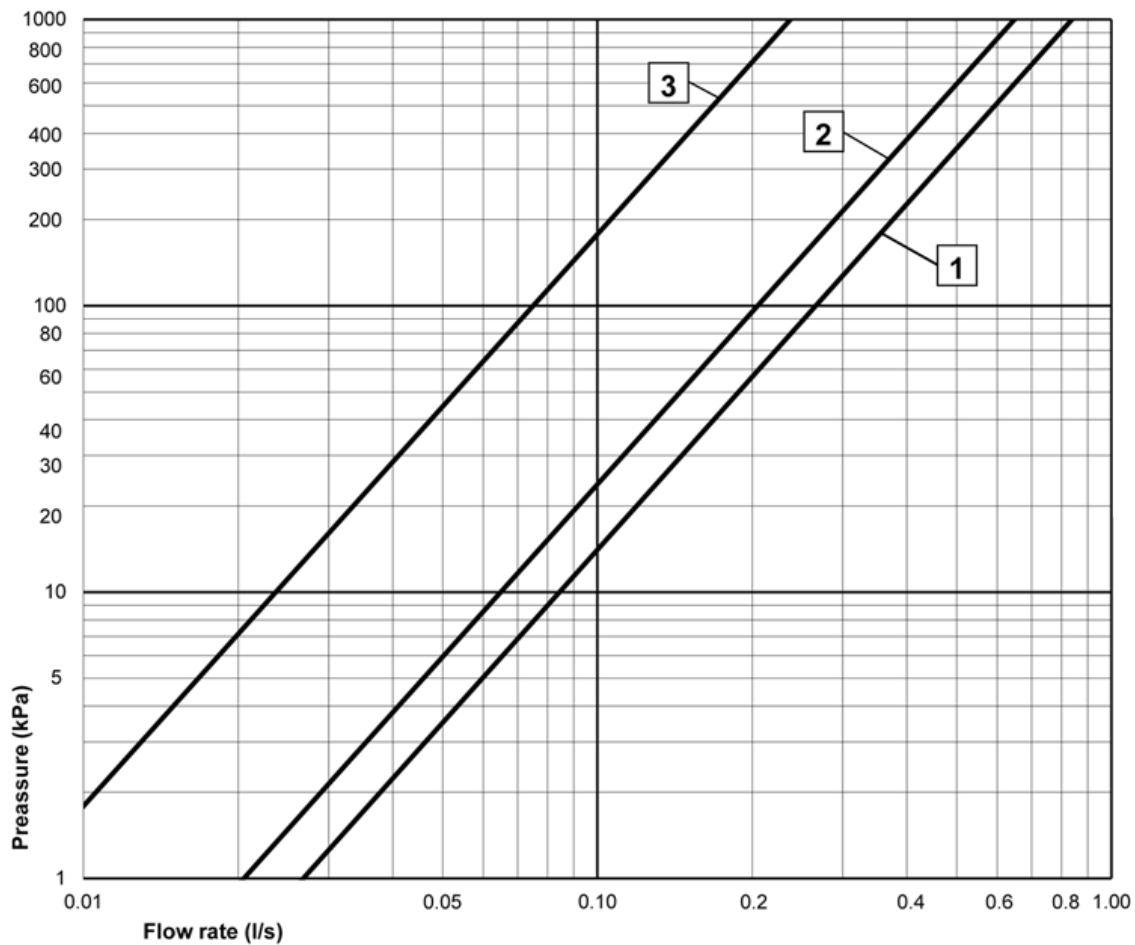

Art.nr.
GB41208304 53

EAN
7393792232203

Pakuotēs informācija

Garums: 370 mm | Platums: 105 mm | Augstums: 75 mm
Svoris: 2.25 kg
Pakuotēs numeris: 1 pc

Montāža un kopšana

Enerģijas marķējums un sertifikāti

Denne produkt är anpassad till
Branschregler Säker Vatteninstallation
2021. Leverantören garanterar
produktens funktion om branschreglerna
och monteringsanvisningarna följs.

Techninė informācija

- Max. tap capacity (at 300 kPa): 0,46 l/s
- Pressure loss with flow (0,2 l/s) 57 kPa
- Standarta savienojuma dimensija: 160 c-c

Nr.	Produkta	Art.nr.
1	Regulators daudzuma un temperatūras pusē, Estetic	GB41639390 01
2		GB41639390 53
4	Vārsta augšējais elements	GB41638529 01
5	Termostatiskais kārtidžs	GB41638334 01
6	Savienojošais nipelis	GB41634757 01
7	Izvades nipelis	GB41638339 01
8	Pretvārsts ar filtru	GB41632698 02
9	Pretvārsta filtrs	GB41635633 02
10	Pretvārsta filtrs	GB41635633 10
11	Starplika	GB41635641
12	Aerators	GB41637387 01
13	Savienojošais nipelis	GB41636359 01
14	Savienojošais nipelis	GB41639298 01
15	Aerators	GB41639282 01
16	Izvelkamā tipa ūdens plūsmas sadalītājs	GB41639328 01
17	Plūsmas sadalītājs	GB41639500 01

SMARTER
BATHROOMS

FLOW CHART

ESTETIC THERMOSTATIC BATHTUB AND SHOWER MIXER

- 1** Max flow (bath- and shower outlet)
- 2** Bathtub outlet
- 3** Shower set GB41103250

A MEMBER OF THE
VILLEROY & BOCH GROUP

Villeroy & Boch Gustavsberg AB
Box 400, 134 29 Gustavsberg
Phone +46 (0)8-570 391 00
www.gustavsberg.com | info@gustavsberg.com