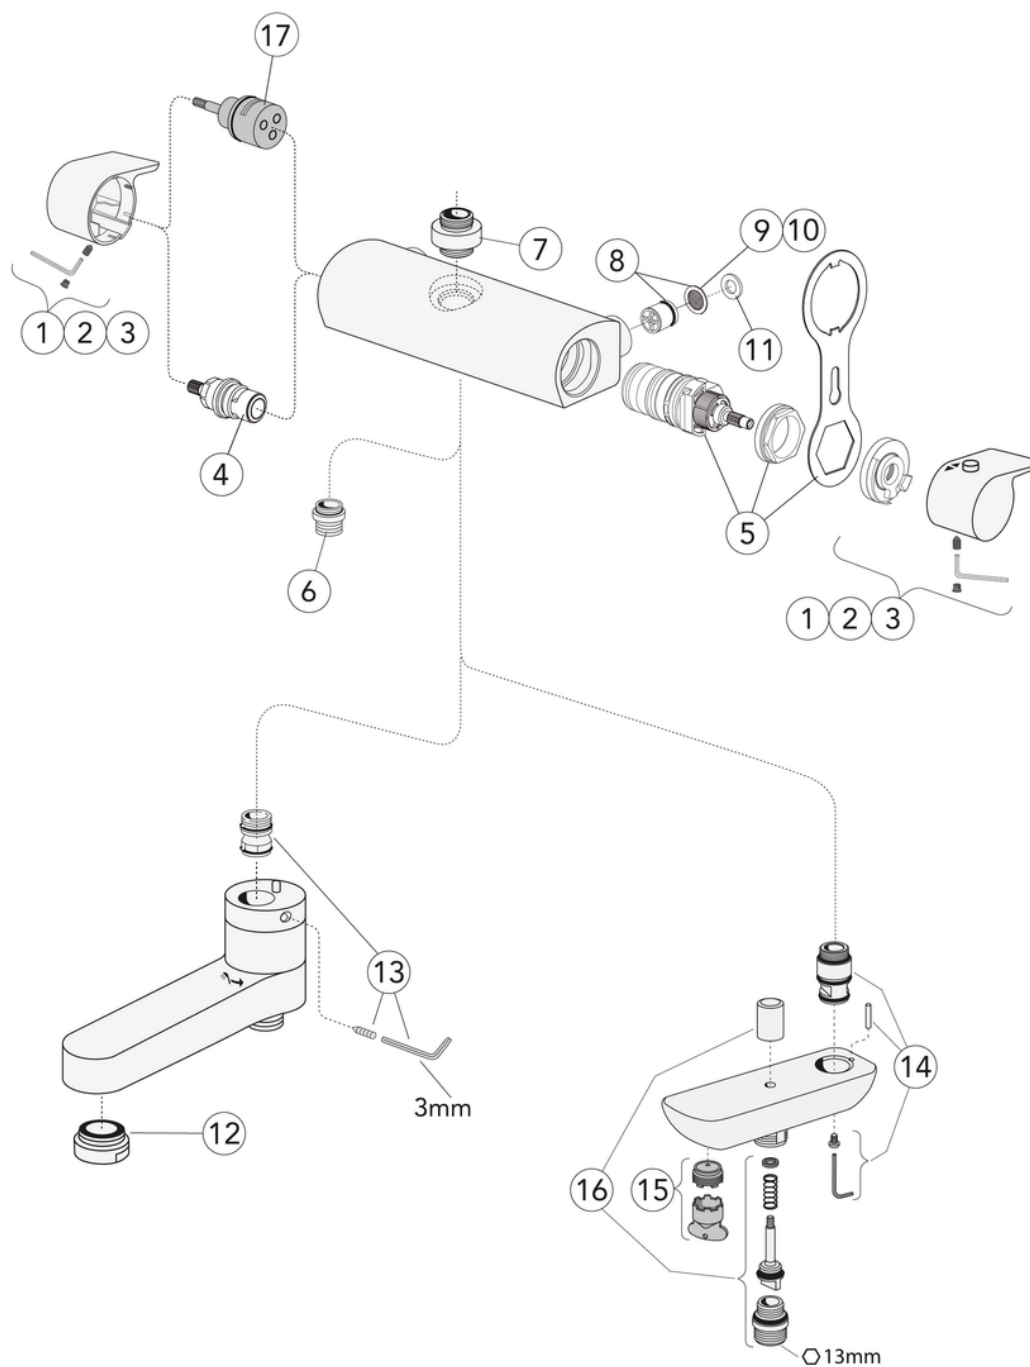

## Informācija par iepakojumu

Ilgis: 370 mm | Plotis: 105 mm | Aukštis: 75 mm

Svars: 2.25 kg

Numurs iepakojumā: 1 pc

## Tehniskā informācija

- Max. tap capacity (at 300 kPa): 0,46 l/s
- Pressure loss with flow (0,2 l/s) 57 kPa
- Standartinės jungties matmuo: 160 c-c

# Rezerves daļas

ExplodedView Estetic\_thermomixer (Rev 2. 2022-04-20)

Nr.	Produkto	Art.nr.
1	Vandens srauto ir temperatūros reguliavimo rankenėlė, „Estetic“	GB41639390 01
2		GB41639390 53
4	Vandens maišytuvo kasetė	GB41638529 01
5	Termostatinė maišytuvo kasetė	GB41638334 01
6	Jungiamoji įmova	GB41634757 01
7	Išleidimo įmova	GB41638339 01
8	Atbulinis vožtuvas su filtru	GB41632698 02
9	Atbulinio vožtuvo filtras	GB41635633 02
10	Vienkrypčio vožtuvo filtras	GB41635633 10
11	Tarpiklis	GB41635641
12	Aeratorius	GB41637387 01
13	Jungiamoji įmova	GB41636359 01
14	Jungiamoji įmova	GB41639298 01
15	Aeratorius	GB41639282 01
16	Patraukiamas nukreipiklis	GB41639328 01
17	Nukreipiklis	GB41639500 01