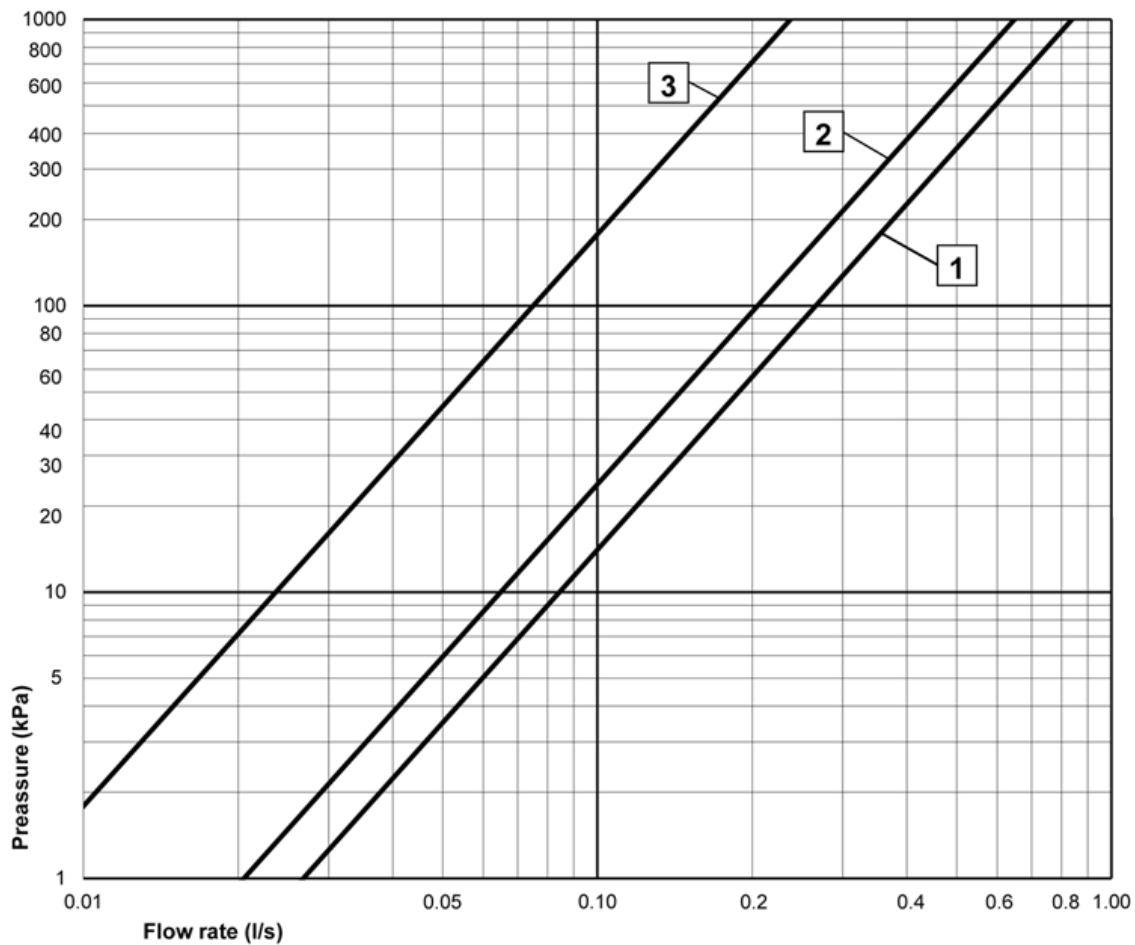

SMARTER
BATHROOMS

FLOW CHART

ESTETIC THERMOSTATIC BATHTUB AND SHOWER MIXER

- **1** Max flow (bath- and shower outlet)
- **2** Bathtub outlet
- **3** Shower set GB41103250

A MEMBER OF THE
VILLEROY & BOCH GROUP

Villeroy & Boch Gustavsberg AB
Box 400, 134 29 Gustavsberg
Phone +46 (0)8-570 391 00
www.gustavsberg.com | info@gustavsberg.com