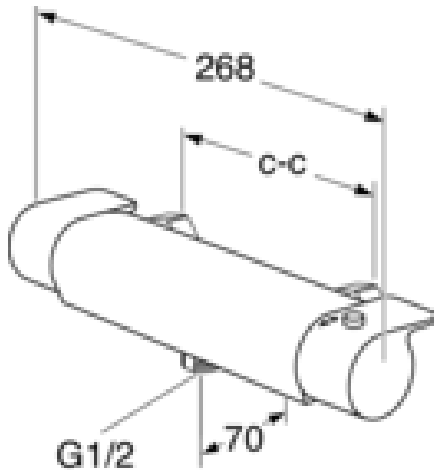

## Informācija par iepakojumu

Ilgis: 370 mm | Plotis: 105 mm | Aukštis: 75 mm

Svars: 2.25 kg

Numurs iepakojumā: 1 pc

## Tehniskā informācija

- Max. tap capacity (at 300 kPa): 0,46 l/s
- Pressure loss with flow (0,2 l/s) 57 kPa
- Standartinės jungties matmuo: 160 c-c