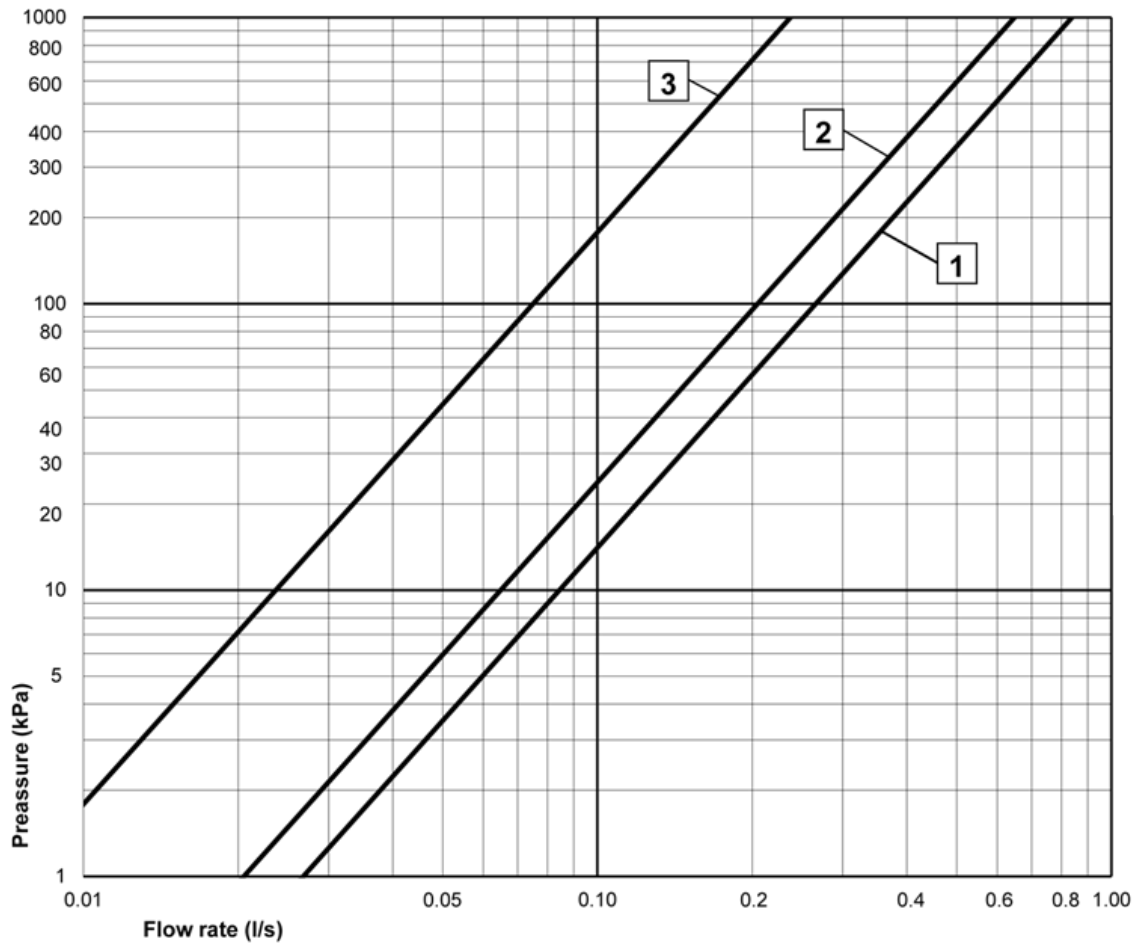

SMARTER
BATHROOMS

FLOW CHART

ESTETIC THERMOSTATIC BATHTUB AND SHOWER MIXER

- **1** Max flow (bath- and shower outlet)
- **2** Bathtub outlet
- **3** Shower set GB41103250

A MEMBER OF THE
VILLEROY & BOCH GROUP

Villeroy & Boch Gustavsberg AB
Box 400, 134 29 Gustavsberg
Phone +46 (0)8-570 391 00
www.gustavsberg.com | info@gustavsberg.com