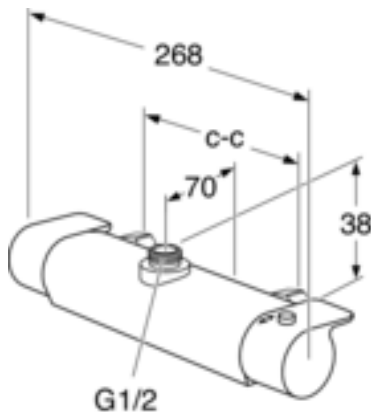

Teknisk information

- Anslutningsdimension: 160 c-c