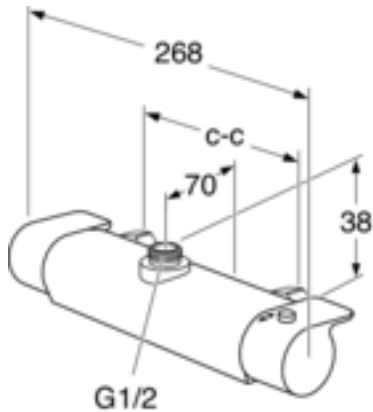

Tuotteen ominaisuudet

SAFE TOUCH

- Safe Touch reduces the heat on the front of the faucet
- Maintains even water temperature
- Available in chrome, matte black and matte white

Artikkelien numero

Art.nr.
GB41208324 53

EAN
7393792232227

Pakkaustiedot

Pituus: 370 mm | Leveys: 105 mm | Korkeus: 75 mm
Paino: 2.25 kg
Pakkauksen numero: 1 pc

Kokoaminen & hoito

Energiamerkintä ja -sertifiointi

Tekniset tiedot

- Liitäntäkoko: 160 c-c