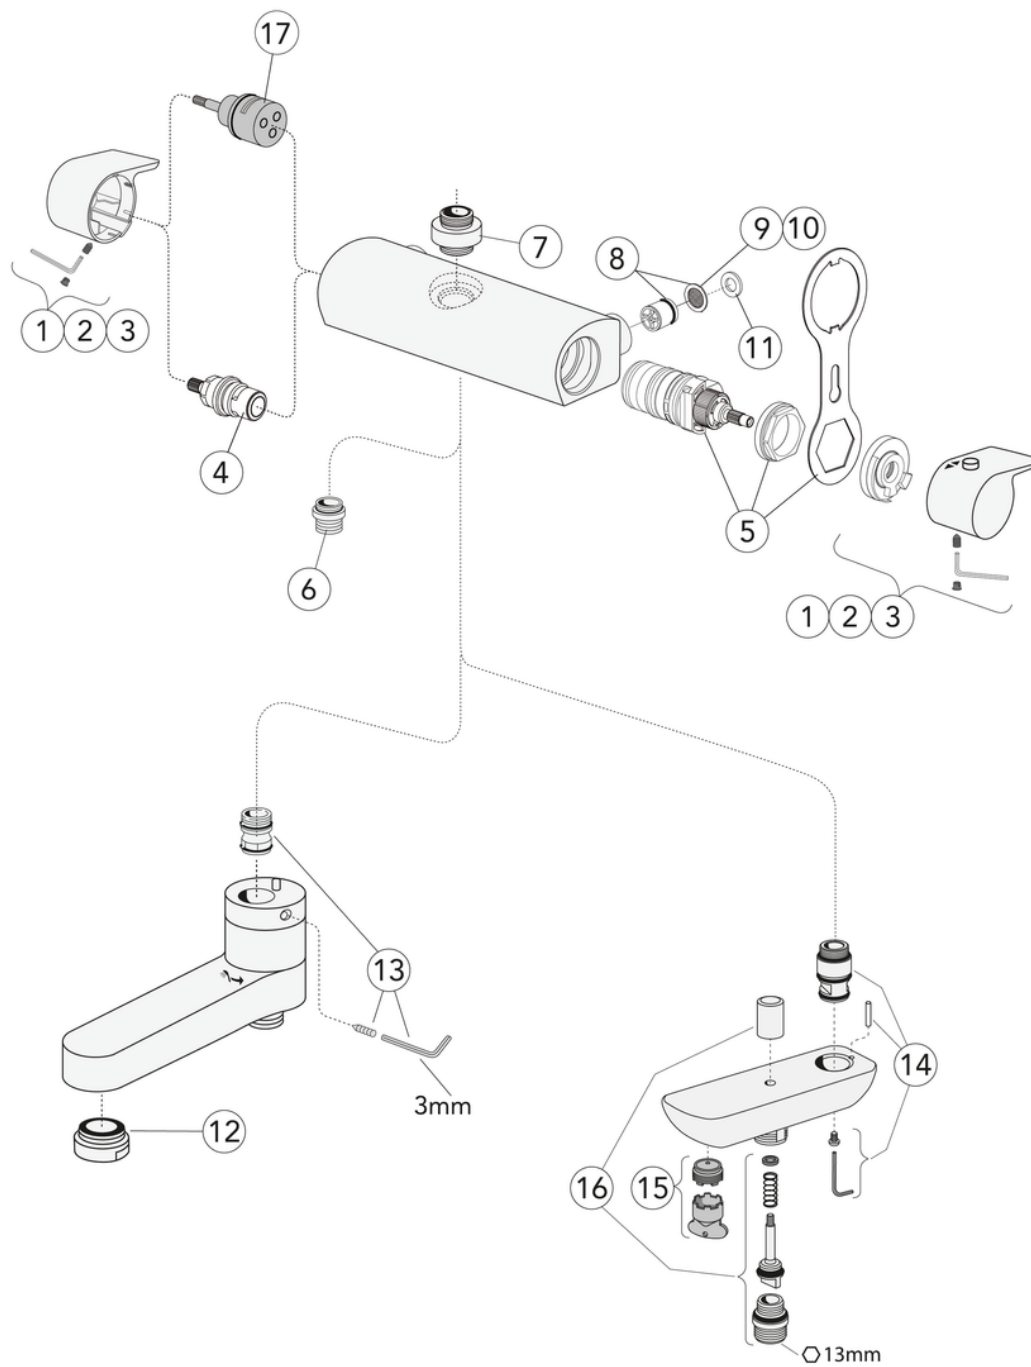

Art.nr.
GB41208324 53

EAN
7393792232227

Pakkaustiedot

Pituus: 370 mm | Leveys: 105 mm | Korkeus: 75 mm
Paino: 2.25 kg
Pakkauksen numero: 1 pc

Kokoaminen & hoito

Energiamerkintä ja -sertifiointi

Tekniset tiedot

- Liitäntäkoko: 160 c-c

ExplodedView Estetic_thermomixer (Rev 2. 2022-04-20)

Nr.	Tuote	Art.nr.
1		GB41639390 01
2		GB41639390 53
4		GB41638529 01
5		GB41638334 01
6		GB41634757 01
7		GB41638339 01
8		GB41632698 02
9		GB41635633 02
10		GB41635633 10
11		GB41635641
12		GB41637387 01
13		GB41636359 01
14		GB41639298 01
15		GB41639282 01
16		GB41639328 01
17		GB41639500 01

SMARTER
BATHROOMS

FLOW CHART

ESTETIC THERMOSTATIC BATHTUB AND SHOWER MIXER

- 1** Max flow (bath- and shower outlet)
- 2** Bathtub outlet
- 3** Shower set GB41103250

A MEMBER OF THE
VILLEROY & BOCH GROUP

Villeroy & Boch Gustavsberg AB
Box 400, 134 29 Gustavsberg
Phone +46 (0)8-570 391 00
www.gustavsberg.com | info@gustavsberg.com