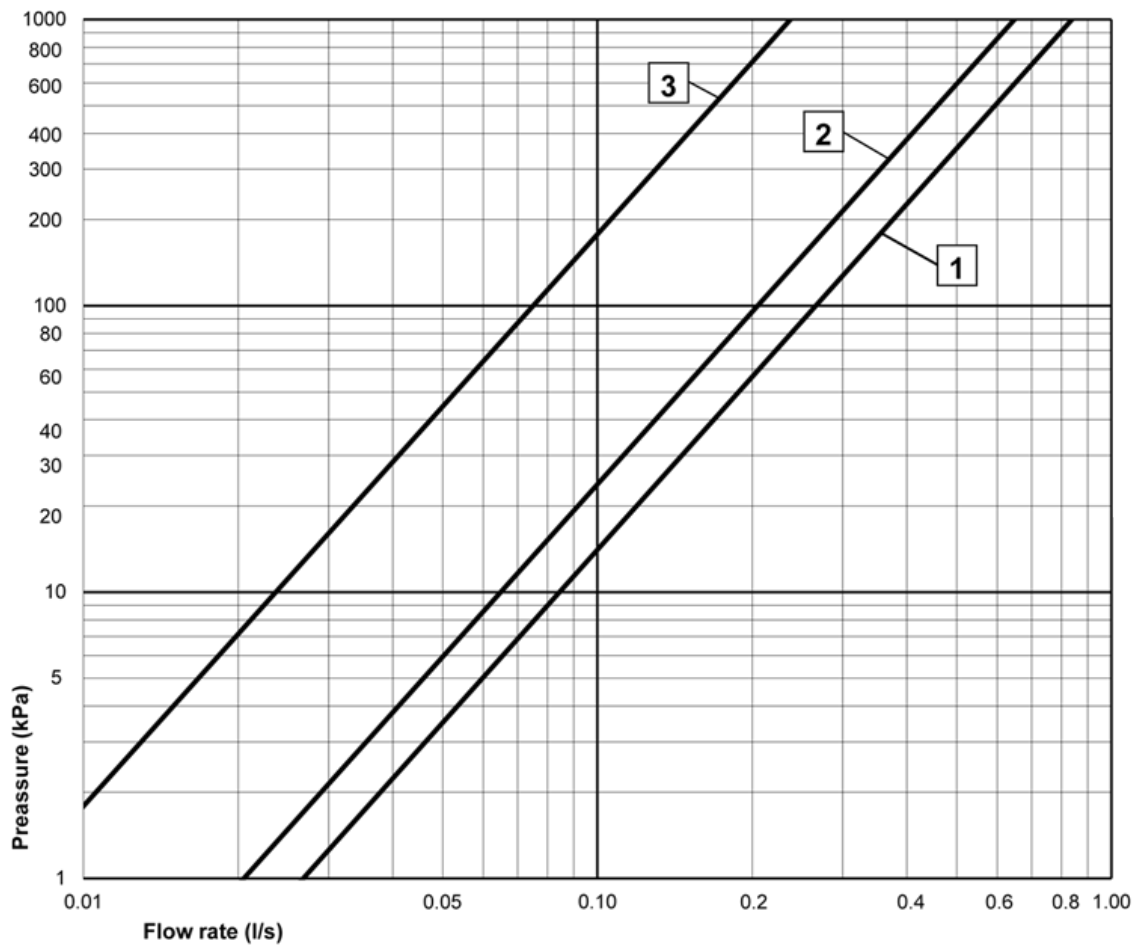

Art.nr.
GB41208324 53

EAN
7393792232227

Pakkaustiedot

Pituus: 370 mm | Leveys: 105 mm | Korkeus: 75 mm
Paino: 2.25 kg
Pakkauksen numero: 1 pc

Kokoaminen & hoito

Energiamerkintä ja -sertifiointi

Tekniset tiedot

- Liitäntäkoko: 160 c-c

ExplodedView Estetic_thermomixer (Rev 2. 2022-04-20)

Nr.	Tuote	Art.nr.
1		GB41639390 01
2		GB41639390 53
4		GB41638529 01
5		GB41638334 01
6		GB41634757 01
7		GB41638339 01
8		GB41632698 02
9		GB41635633 02
10		GB41635633 10
11		GB41635641
12		GB41637387 01
13		GB41636359 01
14		GB41639298 01
15		GB41639282 01
16		GB41639328 01
17		GB41639500 01

SMARTER
BATHROOMS

FLOW CHART

ESTETIC THERMOSTATIC BATHTUB AND SHOWER MIXER

- 1** Max flow (bath- and shower outlet)
- 2** Bathtub outlet
- 3** Shower set GB41103250

A MEMBER OF THE
VILLEROY & BOCH GROUP

Villeroy & Boch Gustavsberg AB
Box 400, 134 29 Gustavsberg
Phone +46 (0)8-570 391 00
www.gustavsberg.com | info@gustavsberg.com