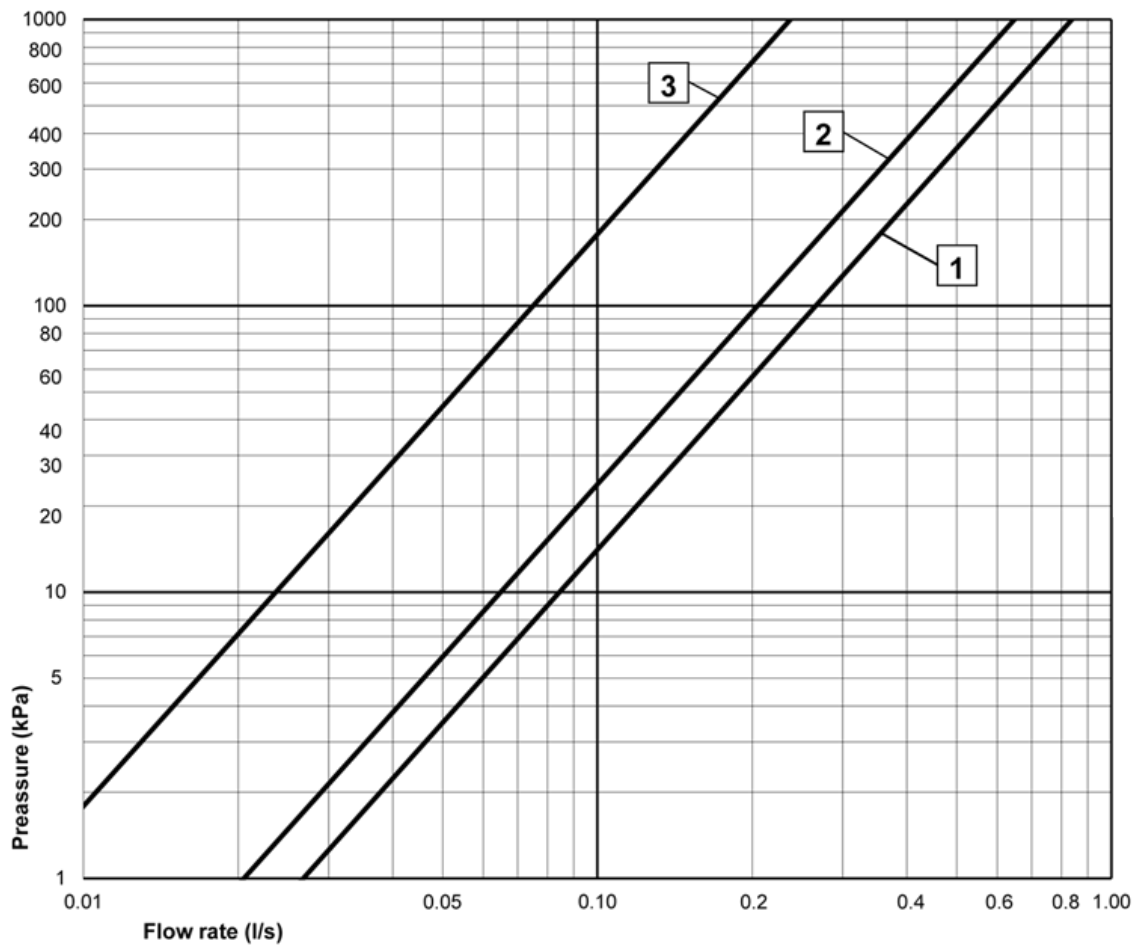

Art.nr.
GB41208324 53

EAN
7393792232227

Pakendiinfo

Pikkus: 370 mm | Laius: 105 mm | Kõrgus: 75 mm

Kaal: 2.25 kg

Number pakendis: 1 pc

Paigaldus ja hooldus

Energiamärgistus ja vastavustunnistused

Tehniline info

- Ühenduse mõõdud: 160 c-c

ExplodedView Estetic_thermomixer (Rev 2. 2022-04-20)

Nr.	Toote	Art.nr.
1	Veekoguse ja temperatuuri reguleerimisnupp Estetic	GB41639390 01
2		GB41639390 53
4	Keraamiline tööorgan termostaatsegistile Estetic / Logic	GB41638529 01
5	Termostaatsegisti tööorgan	GB41638334 01
6	Segisti väljalaske ühendusnippel	GB41634757 01
7	Termostaatsegisti väljalaske ühendus	GB41638339 01
8	Termostaatsegisti tagasilöögiklapp koos filtriga	GB41632698 02
9	Termostaatsegisti tagasilöögiklapi filter	GB41635633 02
10	Termostaatsegisti tagasilöögiklapi filter	GB41635633 10
11	Seinasegisti tihend $\varnothing 24,2-15,3 \times 3$	GB41635641
12	Vannisegisti Coloric aeraator	GB41637387 01
13	Ühendusnippel Suundvahetaja / jooksutorule	GB41636359 01
14	Ühendusnippel Estetic Vannisegisti jooksutorule	GB41639298 01
15	Vannisegisti Estetic aeraator	GB41639282 01
16	Tõmmatav suundvahetaja, Estetic	GB41639328 01
17	Veesuuna reguleerimisorgan sisseehitatud suundvahetajaga	GB41639500 01

SMARTER
BATHROOMS

FLOW CHART

ESTETIC THERMOSTATIC BATHTUB AND SHOWER MIXER

- 1** Max flow (bath- and shower outlet)
- 2** Bathtub outlet
- 3** Shower set GB41103250

A MEMBER OF THE
VILLEROY & BOCH GROUP

Villeroy & Boch Gustavsberg AB
Box 400, 134 29 Gustavsberg
Phone +46 (0)8-570 391 00
www.gustavsberg.com | info@gustavsberg.com