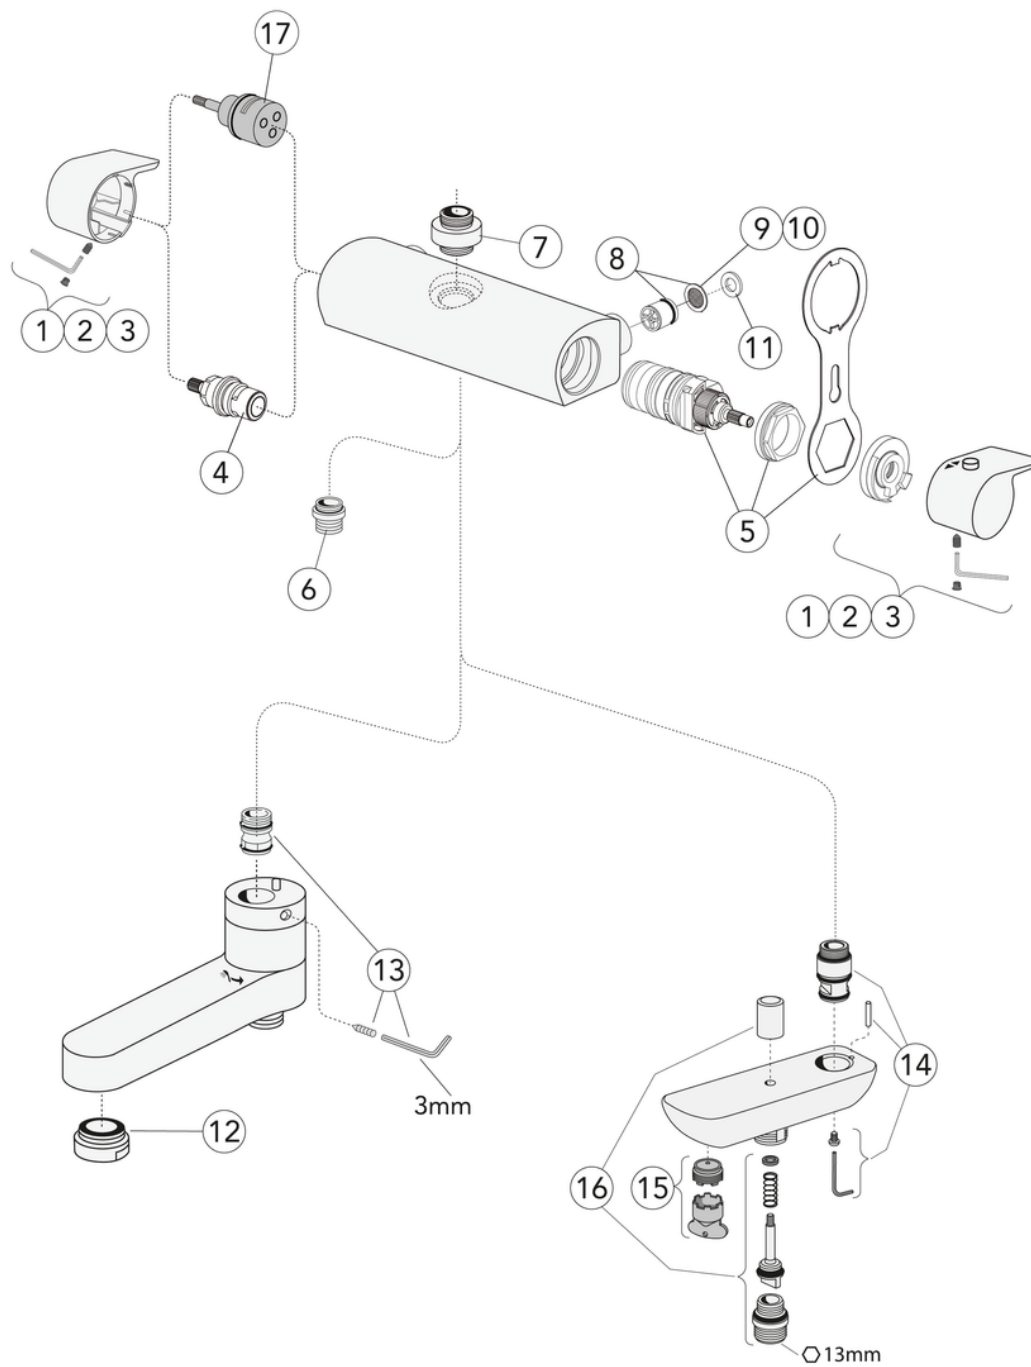

Quality of life since 1825

Toote Omadused

SAFE TOUCH

- Safe Touch reduces the heat on the front of the faucet
- Maintains even water temperature
- Available in chrome, matte black and matte white

Article number

Art.nr.
GB41208324 53

EAN
7393792232227

Pakendiinfo

Pikkus: 370 mm | Laius: 105 mm | Kõrgus: 75 mm

Kaal: 2.25 kg

Number pakendis: 1 pc

Paigaldus ja hooldus

Energiamärgistus ja vastavustunnistused

Tehniline info

- Ühenduse mõõdud: 160 c-c

ExplodedView Estetic_thermomixer (Rev 2. 2022-04-20)

Nr.	Toote	Art.nr.
1	Veekoguse ja temperatuuri reguleerimisnupp Estetic	GB41639390 01
2		GB41639390 53
4	Keraamiline tööorgan termostaatsegistile Estetic / Logic	GB41638529 01
5	Termostaatsegisti tööorgan	GB41638334 01
6	Segisti väljalaske ühendusnippel	GB41634757 01
7	Termostaatsegisti väljalaske ühendus	GB41638339 01
8	Termostaatsegisti tagasilöögiklapp koos filtriga	GB41632698 02
9	Termostaatsegisti tagasilöögiklapi filter	GB41635633 02
10	Termostaatsegisti tagasilöögiklapi filter	GB41635633 10
11	Seinasegisti tihend $\varnothing 24,2-15,3 \times 3$	GB41635641
12	Vannisegisti Coloric aeraator	GB41637387 01
13	Ühendusnippel Suundvahetaja / jooksutorule	GB41636359 01
14	Ühendusnippel Estetic Vannisegisti jooksutorule	GB41639298 01
15	Vannisegisti Estetic aeraator	GB41639282 01
16	Tõmmatav suundvahetaja, Estetic	GB41639328 01
17	Veesuuna reguleerimisorgan sisseehitatud suundvahetajaga	GB41639500 01

SMARTER
BATHROOMS

FLOW CHART

ESTETIC THERMOSTATIC BATHTUB AND SHOWER MIXER

- 1** Max flow (bath- and shower outlet)
- 2** Bathtub outlet
- 3** Shower set GB41103250

A MEMBER OF THE
VILLEROY & BOCH GROUP

Villeroy & Boch Gustavsberg AB
Box 400, 134 29 Gustavsberg
Phone +46 (0)8-570 391 00
www.gustavsberg.com | info@gustavsberg.com