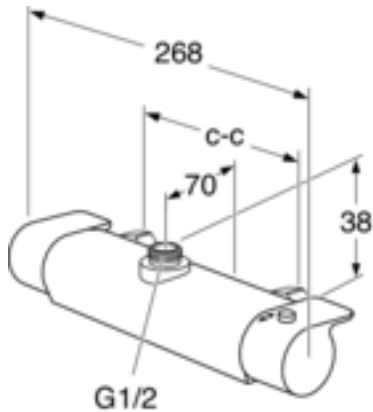

Quality of life since 1825

Toote Omadused

SAFE TOUCH

- Safe Touch reduces the heat on the front of the faucet
- Maintains even water temperature
- Available in chrome, matte black and matte white

Article number

Art.nr.
GB41208324 53

EAN
7393792232227

Pakendiinfo

Pikkus: 370 mm | Laius: 105 mm | Kõrgus: 75 mm

Kaal: 2.25 kg

Number pakendis: 1 pc

Paigaldus ja hooldus

Energiamärgistus ja vastavustunnistused

Tehniline info

- Ühenduse mõõdud: 160 c-c

ExplodedView Estetic_thermomixer (Rev 2. 2022-04-20)

Nr.	Toote	Art.nr.
1	Veekoguse ja temperatuuri reguleerimisnupp Estetic	GB41639390 01
2		GB41639390 53
4	Keraamiline tööorgan termostaatsegistile Estetic / Logic	GB41638529 01
5	Termostaatsegisti tööorgan	GB41638334 01
6	Segisti väljalaske ühendusnippel	GB41634757 01
7	Termostaatsegisti väljalaske ühendus	GB41638339 01
8	Termostaatsegisti tagasilöögiklapp koos filtriga	GB41632698 02
9	Termostaatsegisti tagasilöögiklapi filter	GB41635633 02
10	Termostaatsegisti tagasilöögiklapi filter	GB41635633 10
11	Seinasegisti tihend $\varnothing 24,2-15,3 \times 3$	GB41635641
12	Vannisegisti Coloric aeraator	GB41637387 01
13	Ühendusnippel Suundvahetaja / jooksutorule	GB41636359 01
14	Ühendusnippel Estetic Vannisegisti jooksutorule	GB41639298 01
15	Vannisegisti Estetic aeraator	GB41639282 01
16	Tõmmatav suundvahetaja, Estetic	GB41639328 01
17	Veesuuna reguleerimisorgan sisseehitatud suundvahetajaga	GB41639500 01