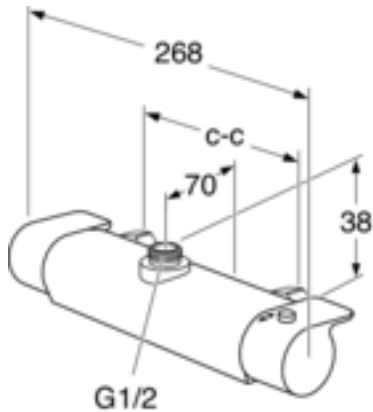

Produkta īpašības

SAFE TOUCH

- Safe Touch reduces the heat on the front of the faucet
- Maintains even water temperature
- Available in chrome, matte black and matte white

Article number

Art.nr.
GB41208324 53

EAN
7393792232227

Pakuotēs informācija

Garums: 370 mm | Platums: 105 mm | Augstums: 75 mm
Svoris: 2.25 kg
Pakuotēs numeris: 1 pc

Montāža un kopšana

Enerģijas marķējums un sertifikāti

Techninė informācija

- Standarta savienojuma dimensija: 160 c-c