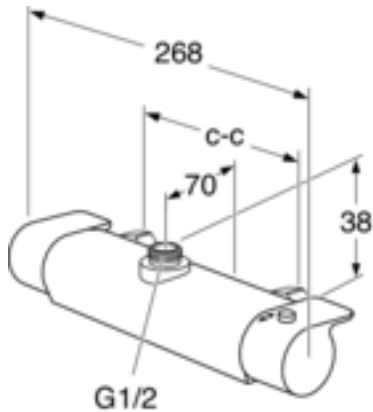

Produkto savybės

TOLYGI
TEMPERATŪRA

SAUGUS LIESTI
(SAFE TOUCH)

- Safe Touch reduces the heat on the front of the faucet
- Maintains even water temperature
- Available in chrome, matte black and matte white

Prekės numeris

Art.nr.
GB41208324 53

EAN
7393792232227

Informācija par iepakojumu

Ilgis: 370 mm | Plotis: 105 mm | Aukštis: 75 mm

Svars: 2.25 kg

Numurs iepakojumā: 1 pc

Surinkimas ir priežiūra

Energijos klasės etiketė ir sertifikatai

Tehniskā informācija

- Standartinės jungties matmuo: 160 c-c