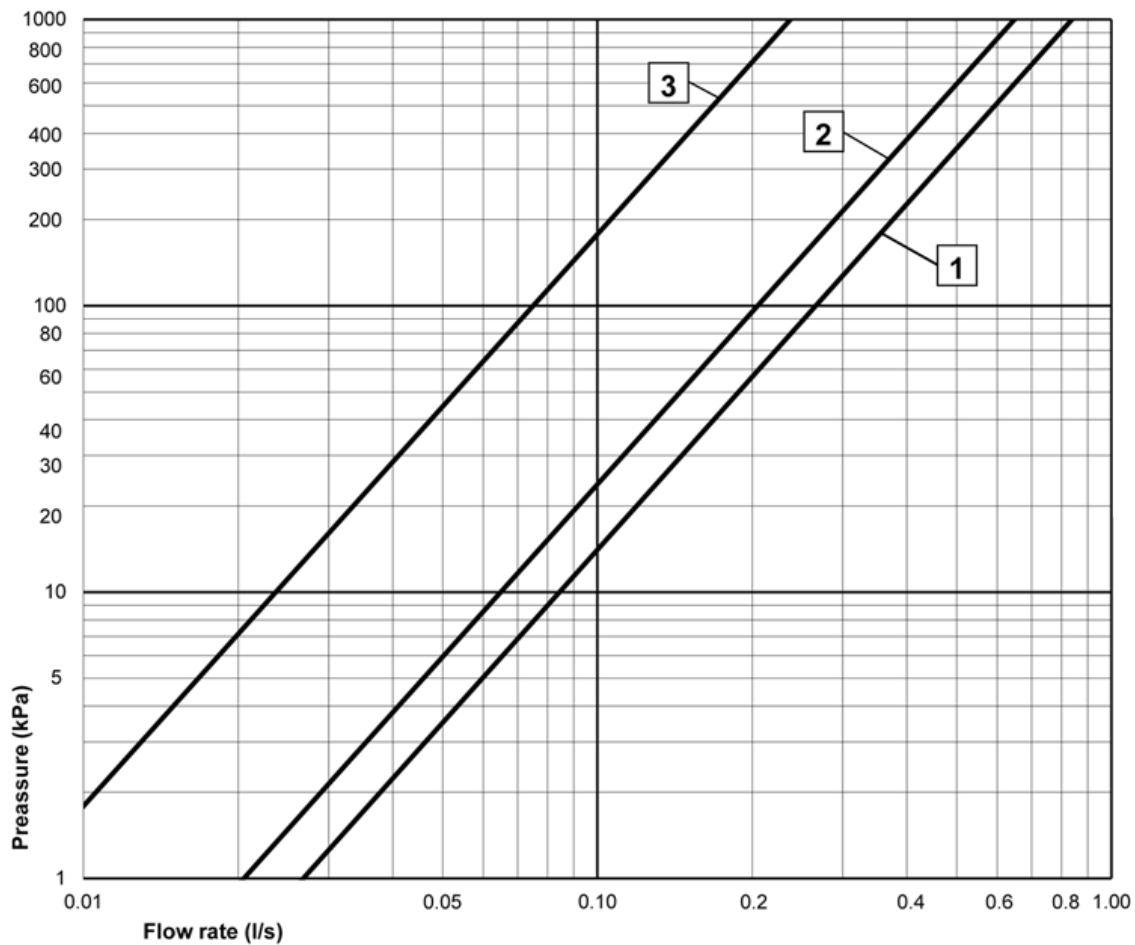

Tehniskā informācija

- Standartinės jungties matmuo: 160 c-c

Rezerves daļas

ExplodedView Estetic_thermomixer (Rev 2. 2022-04-20)

Nr.	Produkto	Art.nr.
1	Vandens srauto ir temperatūros reguliavimo rankenėlė, „Estetic“	GB41639390 01
2		GB41639390 53
4	Vandens maišytuvo kasetė	GB41638529 01
5	Termostatinė maišytuvo kasetė	GB41638334 01
6	Jungiamoji įmova	GB41634757 01
7	Išleidimo įmova	GB41638339 01
8	Atbulinis vožtuvas su filtru	GB41632698 02
9	Atbulinio vožtuvo filtras	GB41635633 02
10	Vienkrypčio vožtuvo filtras	GB41635633 10
11	Tarpiklis	GB41635641
12	Aeratorius	GB41637387 01
13	Jungiamoji įmova	GB41636359 01
14	Jungiamoji įmova	GB41639298 01
15	Aeratorius	GB41639282 01
16	Patraukiamas nukreipiklis	GB41639328 01
17	Nukreipiklis	GB41639500 01

SMARTER
BATHROOMS

FLOW CHART

ESTETIC THERMOSTATIC BATHTUB AND SHOWER MIXER

- 1** Max flow (bath- and shower outlet)
- 2** Bathtub outlet
- 3** Shower set GB41103250

A MEMBER OF THE
VILLEROY & BOCH GROUP

Villeroy & Boch Gustavsberg AB
Box 400, 134 29 Gustavsberg
Phone +46 (0)8-570 391 00
www.gustavsberg.com | info@gustavsberg.com