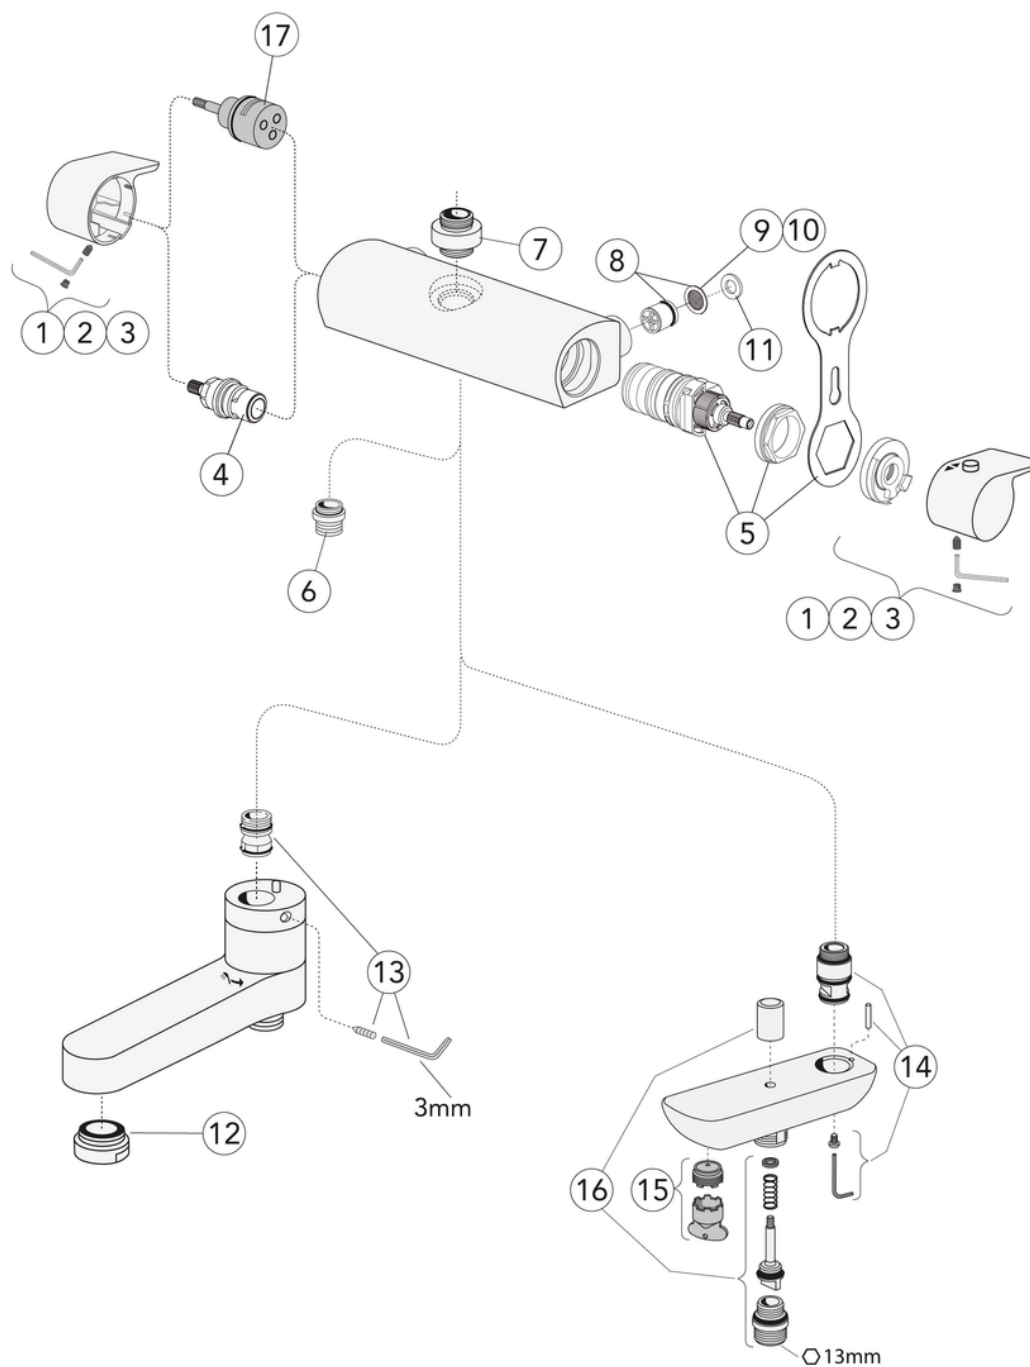

Prekės numeris

Art.nr.
GB41208324 53

EAN
7393792232227

Informācija par iepakojumu

Ilgis: 370 mm | Plotis: 105 mm | Aukštis: 75 mm

Svars: 2.25 kg

Numurs iepakojumā: 1 pc

Surinkimas ir priežiūra

Tehniskā informācija

- Standartinės jungties matmuo: 160 c-c

Rezerves daļas

ExplodedView Estetic_thermomixer (Rev 2. 2022-04-20)

Nr.	Produkto	Art.nr.
1	Vandens srauto ir temperatūros reguliavimo rankenėlė, „Estetic“	GB41639390 01
2		GB41639390 53
4	Vandens maišytuvo kasetė	GB41638529 01
5	Termostatinė maišytuvo kasetė	GB41638334 01
6	Jungiamoji įmova	GB41634757 01
7	Išleidimo įmova	GB41638339 01
8	Atbulinis vožtuvas su filtru	GB41632698 02
9	Atbulinio vožtuvo filtras	GB41635633 02
10	Vienkrypčio vožtuvo filtras	GB41635633 10
11	Tarpiklis	GB41635641
12	Aeratorius	GB41637387 01
13	Jungiamoji įmova	GB41636359 01
14	Jungiamoji įmova	GB41639298 01
15	Aeratorius	GB41639282 01
16	Patraukiamas nukreipiklis	GB41639328 01
17	Nukreipiklis	GB41639500 01

SMARTER
BATHROOMS

FLOW CHART

ESTETIC THERMOSTATIC BATHTUB AND SHOWER MIXER

- 1** Max flow (bath- and shower outlet)
- 2** Bathtub outlet
- 3** Shower set GB41103250

A MEMBER OF THE
VILLEROY & BOCH GROUP

Villeroy & Boch Gustavsberg AB
Box 400, 134 29 Gustavsberg
Phone +46 (0)8-570 391 00
www.gustavsberg.com | info@gustavsberg.com