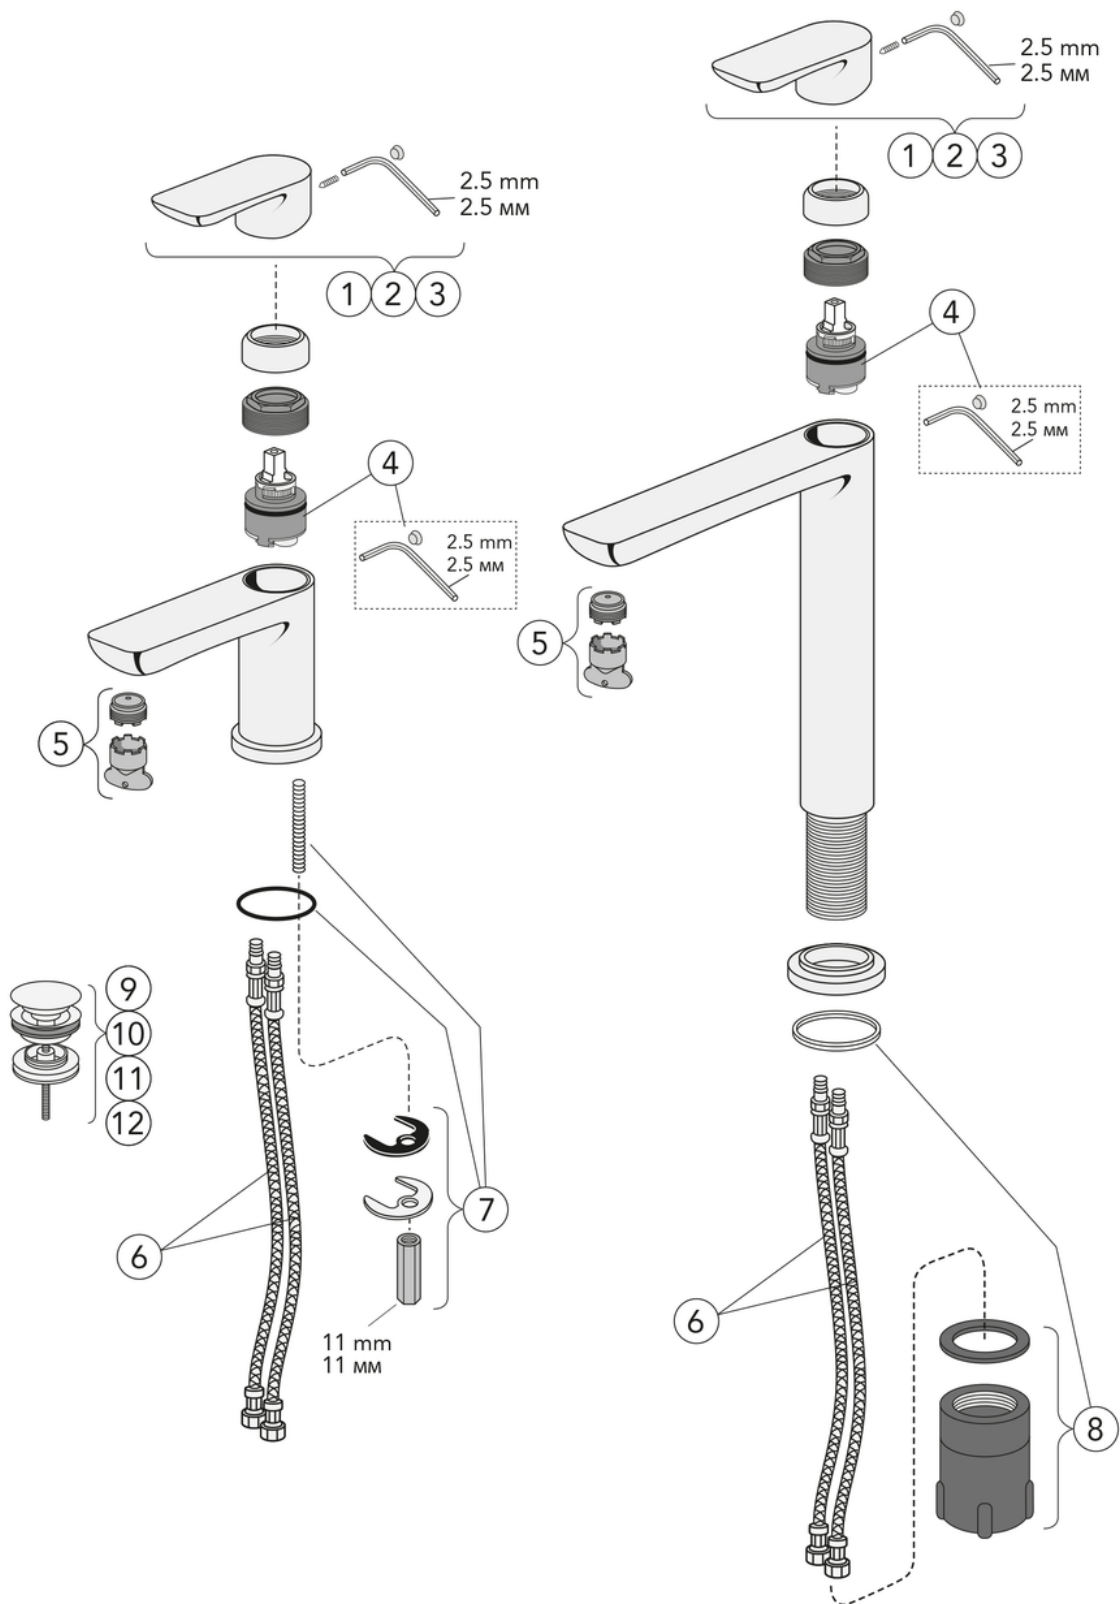

Quality of life since 1825

Vannas istabas izlietnes jaucējkrāns Estetic

Krāsa – melna (matēta)

Produkta īpašības

ECO-STOP

- Organiska dizaina produkts
- Eco-stop funkcija, regulējams maksimālais plūsmas ātrums
- Pieejamās krāsas – hromēta, matēta melna un balta

Article number

Art.nr.
GB41218051 53

EAN
7393792232180

Pakuotēs informācija

Garums: 225 mm | Platums: 205 mm | Augstums: 70 mm
Svoris: 1.65 kg
Pakuotēs numeris: 1 pc

Montāža un kopšana

Enerģijas marķējums un sertifikāti

Denna produkt är anpassad till
Branschregler Säker Vatteninstallation
2021:1. Leverantören garanterar
produktens funktion om branschreglerna
och monteringsanvisningarna följs.

Techninė informācija

- Max. tap capacity (at 300 kPa): 0,13 l/s
- Pressure loss with flow (0,1 l/s) 128 kPa

Atsarginės dalys

Nr.	Produkta	Art.nr.
1	Pārslēgs, Estetic	GB41639332 01
2		GB41639332 53
3	Pārslēgs, Estetic	GB41639332 41
4	Keramikas paka ø 35 ar izplatītāju	GB41639329 01
5	Aerators,	GB41639333 01
6	SPX šļūtene	GB41636726 02
7	Stiprinājumi	GB41639327 01
8	Stiprinājumi	GB41639331 01
9	Piespiedošais vārsts	GB41636575 01
10	Piespiedošais vārsts	GB41636575 23
11	Piespiedošais vārsts, Estetic	GB41636575 25
12	Piespiedošais vārsts	GB41636575 41