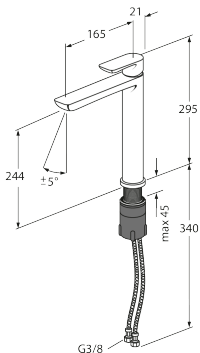

Energimerking og sertifiseringer

Teknisk informasjon

- Max. tap capacity (at 300 kPa): 0,13 l/s
- Pressure loss with flow (0,1 l/s) 128 kPa