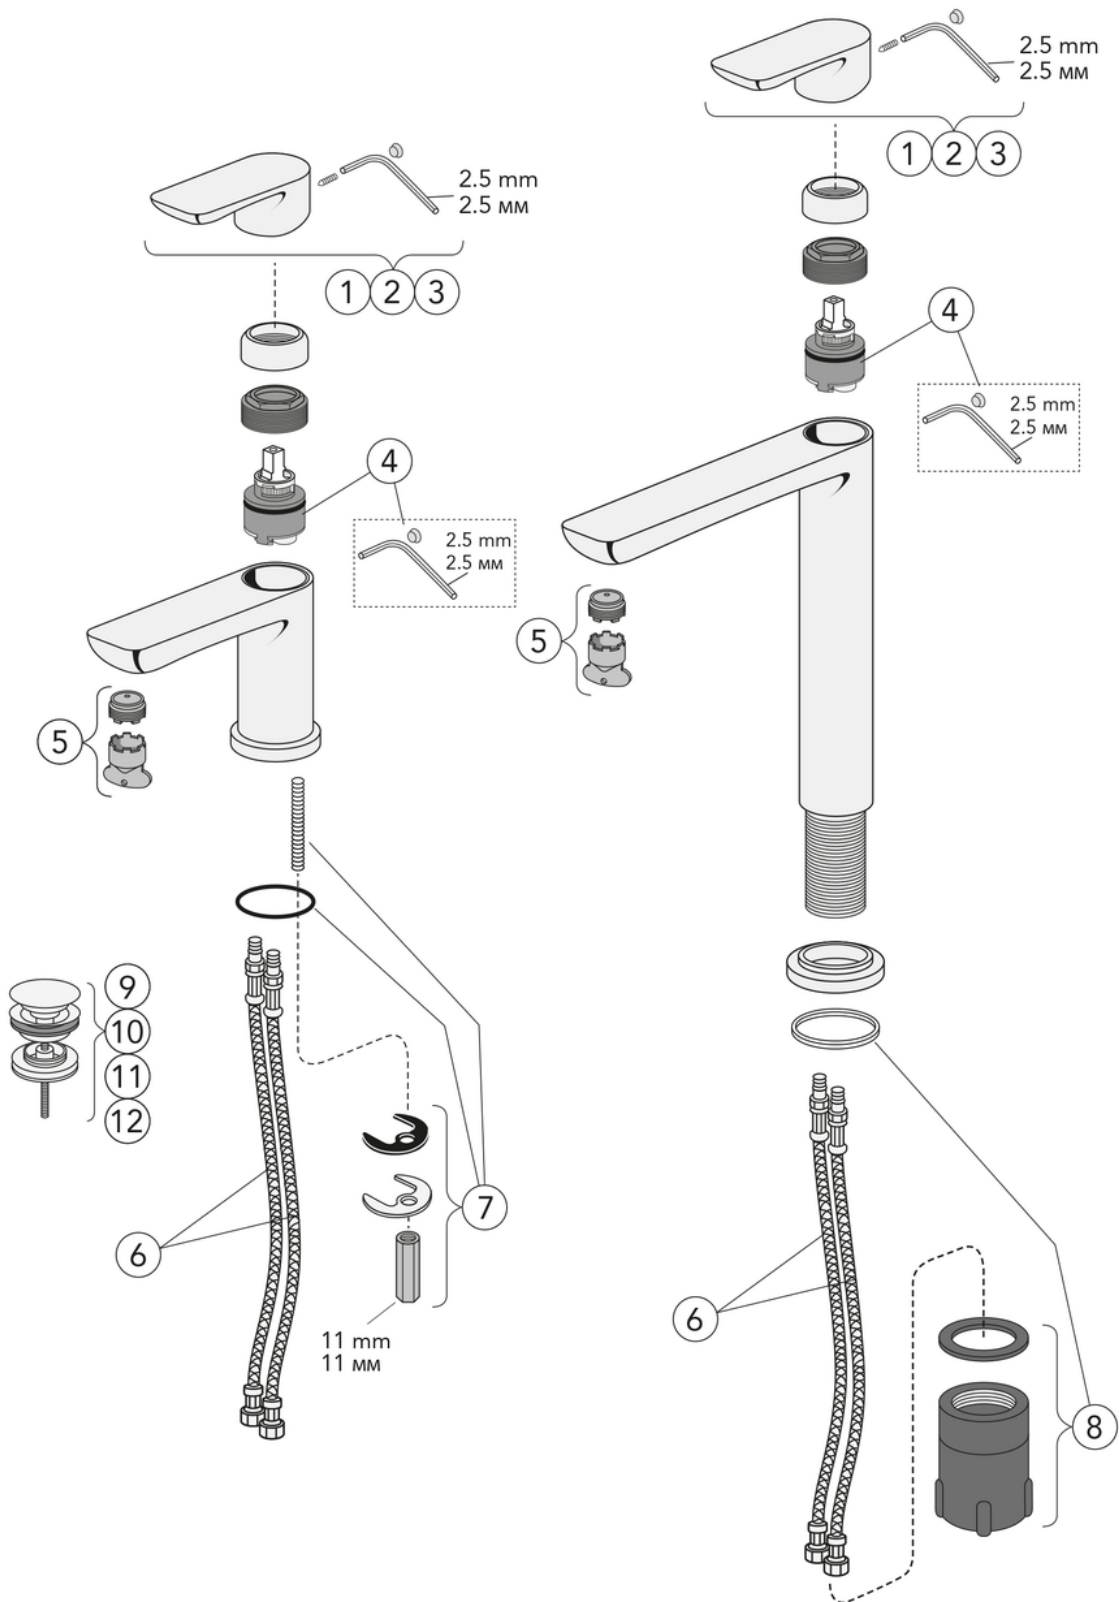

## Montering og vedlikehold

Før installasjonen må ledningene rengjøres. Kran er koblet til kaldvannsledningen til høyre og varmtvannsledningen til venstre. Vanntrykk: maks 1000 kPa, min 50 kPa. Varmtvannstemperaturen maks: 70 C, min 45 C. Vi er ikke ansvarlig for feil som står ved feil installasjon.

# Reservedeler

| Nr. | Produkt                     | NRF-nr. | Art.nr.       |
|-----|-----------------------------|---------|---------------|
| 1   | Ettgrepspak Estetic         |         | GB41639332 01 |
| 2   |                             |         | GB41639332 53 |
| 3   | Ettgrepspak Estetic         |         | GB41639332 41 |
| 4   | Kerampakke ø35 med fordeler |         | GB41639329 01 |
| 5   | Strålesamler,               |         | GB41639333 01 |
| 6   | SPX-slange                  |         | GB41636726 02 |
| 7   | Monteringsdetaljer          |         | GB41639327 01 |
| 8   | Monteringsdetaljer          |         | GB41639331 01 |
| 9   | Pushdown-ventil             | 4343054 | GB41636575 01 |
| 10  | Push-down ventil            | 6020279 | GB41636575 23 |
| 11  | Pushdown-ventil Estetic     | 6020278 | GB41636575 25 |
| 12  | Push-down ventil            | 6020281 | GB41636575 41 |