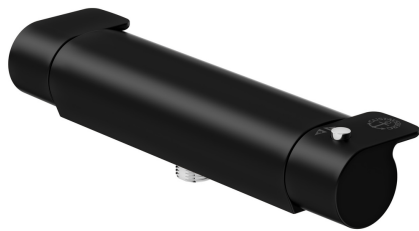

Quality of life since 1825

Suihkuhana Estetic - termostaatti

Mattamusta, suihkuliitäntä alaspäin, 150 c-c

Tuotteen ominaisuudet

SAFE TOUCH

- Safe Touch -ominaisuus minimoi hanan ulkopuolen lämpenemisen
- Pitää lämpötilan tasaisena veden paineen ja lämpötilan vaihdellessa
- Saatavissa kromisena, mattamustana ja mattavalkoisena

Artikkelien numero

LVI-nr.
6371592

Art.nr.
GB41218304 53

EAN
7393792232210

Pakkaustiedot

Pituus: 370 mm | Leveys: 105 mm | Korkeus: 75 mm

Paino: 2.25 kg

Pakkauksen numero: 1 pc

Kokoaminen & hoito

Energiamerkintä ja -sertifiointi

CERTIFIERING
KONTROLL
1002

PRODUKTSERTIFIKAT
SINTEF Certification

Tekniset tiedot

- Max. tap capacity (at 300 kPa): 0,46 l/s
- Pressure loss with flow (0,2 l/s) 57 kPa
- Liitäntäkoko: 150 c-c