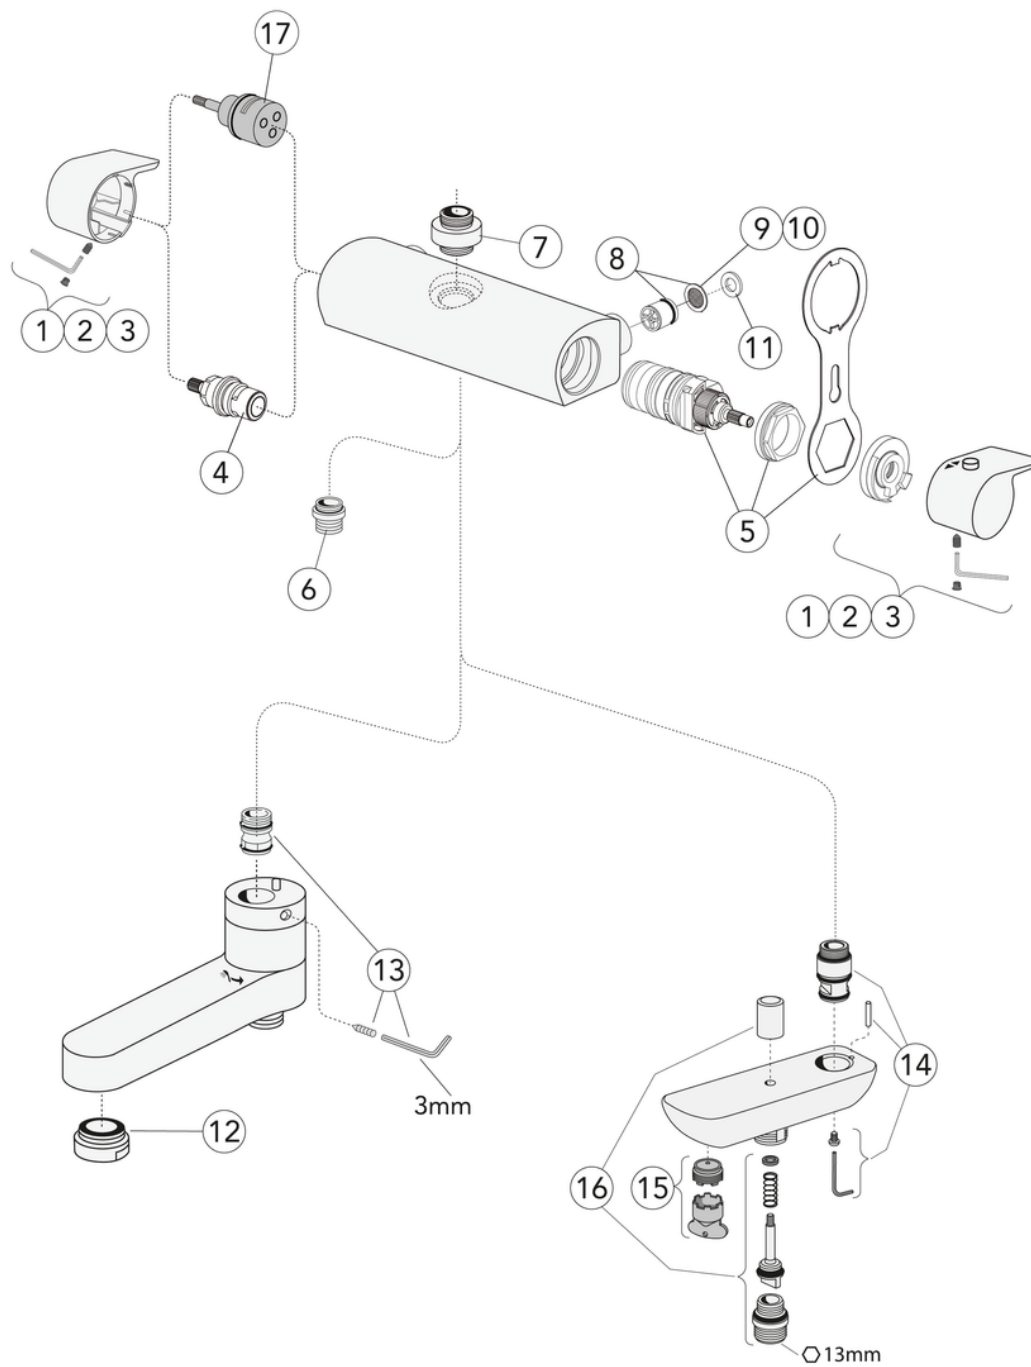

## Pakkaustiedot

Pituus: 370 mm | Leveys: 105 mm | Korkeus: 75 mm

Paino: 2.25 kg

Pakkauksen numero: 1 pc

## Tekniset tiedot

- Max. tap capacity (at 300 kPa): 0,46 l/s
- Pressure loss with flow (0,2 l/s) 57 kPa
- Liitäntäkoko: 150 c-c

ExplodedView Estetic\_thermomixer (Rev 2. 2022-04-20)

Nr.	Tuote	LVI-nr.	Art.nr.
1			GB41639390 01
2			GB41639390 53
4		6470063	GB41638529 01
5		6470023	GB41638334 01
6		6470474	GB41634757 01
7		6470034	GB41638339 01
8		6470442	GB41632698 02
9		6470444	GB41635633 02
10		6470445	GB41635633 10
11			GB41635641
12		6470290	GB41637387 01
13		6470472	GB41636359 01
14			GB41639298 01
15			GB41639282 01
16			GB41639328 01
17		6470074	GB41639500 01

# FLOW CHART

ESTETIC THERMOSTATIC BATHTUB AND SHOWER MIXER

- 1** Max flow (bath- and shower outlet)
- 2** Bathtub outlet
- 3** Shower set GB41103250

A MEMBER OF THE  
VILLEROY & BOCH GROUP

Villeroy & Boch Gustavsberg AB  
Box 400, 134 29 Gustavsberg  
Phone +46 (0)8-570 391 00  
[www.gustavsberg.com](http://www.gustavsberg.com) | [info@gustavsberg.com](mailto:info@gustavsberg.com)