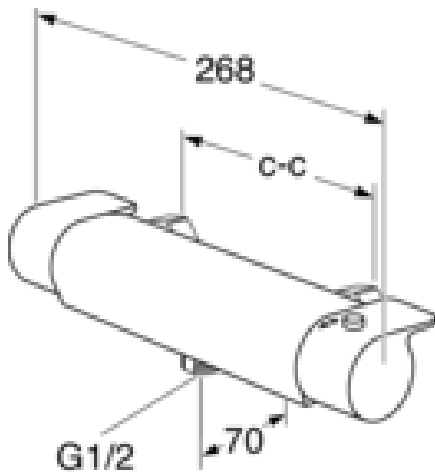

Tekniset tiedot

- Max. tap capacity (at 300 kPa): 0,46 l/s
- Pressure loss with flow (0,2 l/s) 57 kPa
- Liitäntäkoko: 150 c-c