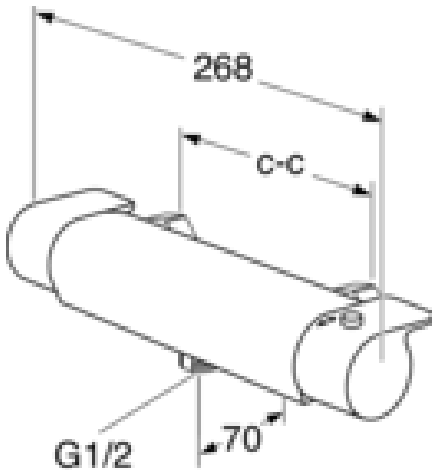

Paigaldus ja hooldus

Energiamärgistus ja vastavustunnistused

Tehniline info

- Max. tap capacity (at 300 kPa): 0,46 l/s
- Pressure loss with flow (0,2 l/s) 57 kPa
- Ühenduse mõõdud: 150 c-c