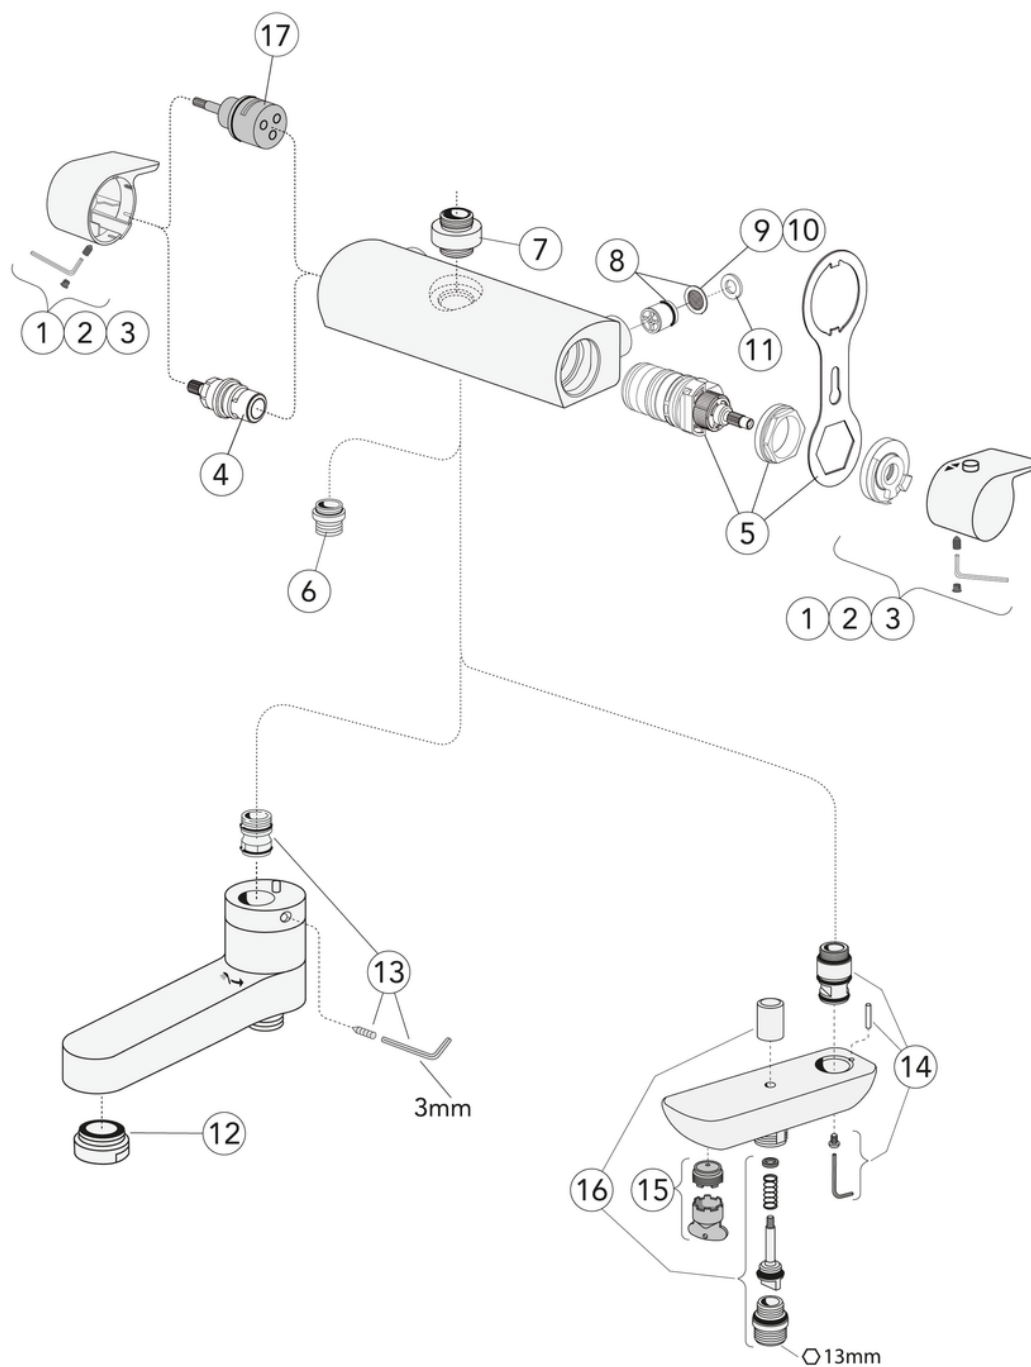

## Tehniline info

- Max. tap capacity (at 300 kPa): 0,46 l/s
- Pressure loss with flow (0,2 l/s) 57 kPa
- Ühenduse mõõdud: 150 c-c

ExplodedView Estetic\_thermomixer (Rev 2. 2022-04-20)

Nr.	Toote	Art.nr.
1	Veekoguse ja temperatuuri reguleerimisnupp Estetic	GB41639390 01
2		GB41639390 53
4	Keraamiline tööorgan termostaatsegistile Estetic / Logic	GB41638529 01
5	Termostaatsegisti tööorgan	GB41638334 01
6	Segisti väljalaske ühendusnippel	GB41634757 01
7	Termostaatsegisti väljalaske ühendus	GB41638339 01
8	Termostaatsegisti tagasilöögiklapp koos filtriga	GB41632698 02
9	Termostaatsegisti tagasilöögiklapi filter	GB41635633 02
10	Termostaatsegisti tagasilöögiklapi filter	GB41635633 10
11	Seinasegisti tihend $\varnothing 24,2-15,3 \times 3$	GB41635641
12	Vannisegisti Coloric aeraator	GB41637387 01
13	Ühendusnippel Suundvahetaja / jooksutorule	GB41636359 01
14	Ühendusnippel Estetic Vannisegisti jooksutorule	GB41639298 01
15	Vannisegisti Estetic aeraator	GB41639282 01
16	Tõmmatav suundvahetaja, Estetic	GB41639328 01
17	Veesuuna reguleerimisorgan sisseehitatud suundvahetajaga	GB41639500 01

# FLOW CHART

ESTETIC THERMOSTATIC BATHTUB AND SHOWER MIXER

- 1** Max flow (bath- and shower outlet)
- 2** Bathtub outlet
- 3** Shower set GB41103250

A MEMBER OF THE  
VILLEROY & BOCH GROUP

Villeroy & Boch Gustavsberg AB  
Box 400, 134 29 Gustavsberg  
Phone +46 (0)8-570 391 00  
[www.gustavsberg.com](http://www.gustavsberg.com) | [info@gustavsberg.com](mailto:info@gustavsberg.com)