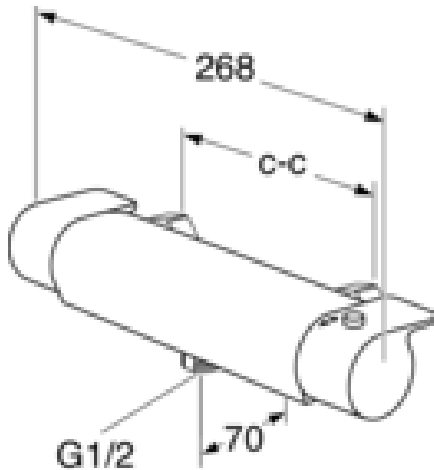

Artikkelnummer

NRF-nr.
4341989

Art.nr.
GB41218304 53

EAN
7393792232210

Informasjon om pakking

Lengde: 370 mm | Bredder: 105 mm | Høyde: 75 mm

Vekt: 2.25 kg

Antall i pakken: 1 st

Energimerking og sertifiseringer

Teknisk informasjon

- Max. tap capacity (at 300 kPa): 0,46 l/s
- Pressure loss with flow (0,2 l/s) 57 kPa
- Tilkoblingsdimensjon: 150 c-c

Nr.	Produkt	NRF-nr.	Art.nr.
1	Vrider for mengde- og temperatursiden Estetic		GB41639390 01
2			GB41639390 53
3	Vrider for mengde- og temperatursiden Estetic		GB41639390 41
4	Ventiloverstykket		GB41638529 01
5	Termostatinnsett	4342726	GB41638334 01
6	Tilkoblingsnippel	4341962	GB41634757 01
7	Utløpsnippel	4341959	GB41638339 01
8	Tilbakeslagsventil med filter	4343096	GB41632698 02
9	Filter for tilbakeslagsventil	4343065	GB41635633 02
10	Filter for tilbakeslagsventil	4341955	GB41635633 10
11	Pakning		GB41635641
12	Strålesamler	4342717	GB41637387 01
13	Tilkoblingsnippel	4343362	GB41636359 01
14	Tilkoblingsnippel		GB41639298 01
15	Strålesamler		GB41639282 01
16	Draomkaster		GB41639328 01
17	Omkaster		GB41639500 01