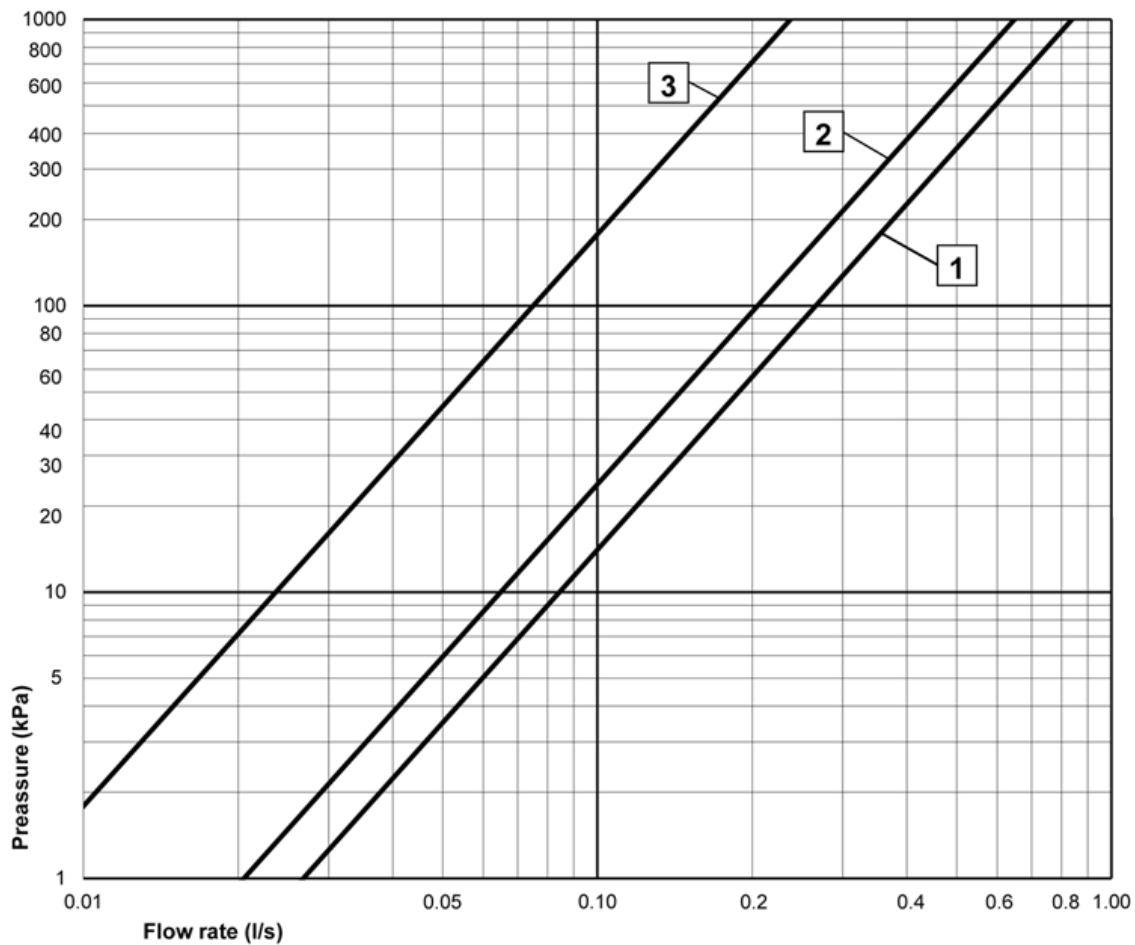

Artikkelnummer

NRF-nr.
4341989

Art.nr.
GB41218304 53

EAN
7393792232210

Informasjon om pakking

Lengde: 370 mm | Bredder: 105 mm | Høyde: 75 mm

Vekt: 2.25 kg

Antall i pakken: 1 st

Energimerking og sertifiseringer

Teknisk informasjon

- Max. tap capacity (at 300 kPa): 0,46 l/s
- Pressure loss with flow (0,2 l/s) 57 kPa
- Tilkoblingsdimensjon: 150 c-c

Nr.	Produkt	NRF-nr.	Art.nr.
1	Vrider for mengde- og temperatursiden Estetic		GB41639390 01
2			GB41639390 53
3	Vrider for mengde- og temperatursiden Estetic		GB41639390 41
4	Ventiloverstykket		GB41638529 01
5	Termostatinnsett	4342726	GB41638334 01
6	Tilkoblingsnippel	4341962	GB41634757 01
7	Utløpsnippel	4341959	GB41638339 01
8	Tilbakeslagsventil med filter	4343096	GB41632698 02
9	Filter for tilbakeslagsventil	4343065	GB41635633 02
10	Filter for tilbakeslagsventil	4341955	GB41635633 10
11	Pakning		GB41635641
12	Strålesamler	4342717	GB41637387 01
13	Tilkoblingsnippel	4343362	GB41636359 01
14	Tilkoblingsnippel		GB41639298 01
15	Strålesamler		GB41639282 01
16	Draomkaster		GB41639328 01
17	Omkaster		GB41639500 01

SMARTER
BATHROOMS

FLOW CHART

ESTETIC THERMOSTATIC BATHTUB AND SHOWER MIXER

- 1** Max flow (bath- and shower outlet)
- 2** Bathtub outlet
- 3** Shower set GB41103250

A MEMBER OF THE
VILLEROY & BOCH GROUP

Villeroy & Boch Gustavsberg AB
Box 400, 134 29 Gustavsberg
Phone +46 (0)8-570 391 00
www.gustavsberg.com | info@gustavsberg.com