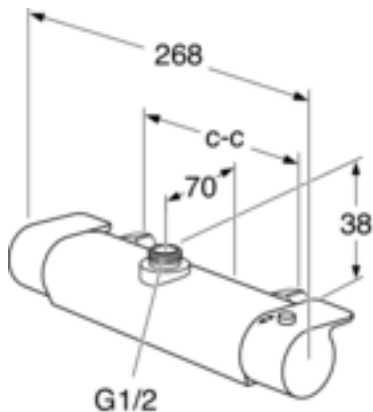

Kokoaminen & hoito

Energiamerkintä ja -sertifiointi

Tekniset tiedot

- Liitântäkoko: 150 c-c