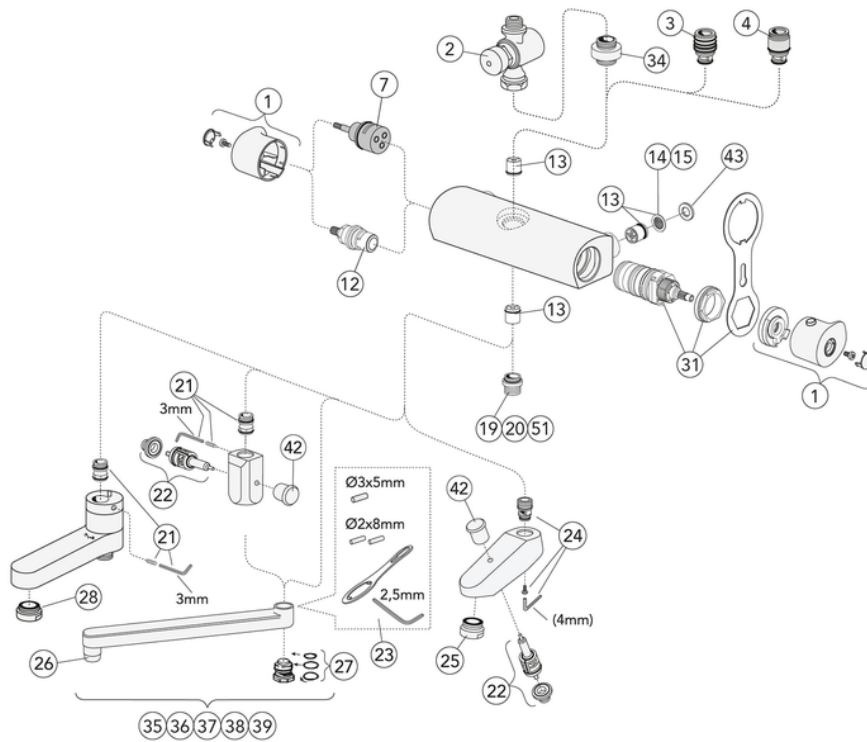

Montering & Skötsel

Före installation måste ledningarna vara renspolade fram till blandaren. Blandaren ansluts med kallvattenledningen till höger och varmvattenledningen till vänster. Vattentryck: max 1000 kPa, min 50 kPa. Varmvattentemperatur max: 80°C, min 45°C. Vi ansvarar ej för fel som uppstått på grund av felaktig montering.

Energimärkning och certifieringar

CERTIFIERING
KONTROLL

Den här produkten är anpassad till
Branschregler Säker Vatteninstallation
2021:1. Leverantören garanterar
produktens funktion om branschreglerna
och monteringsanvisningarna följs.

Teknisk information

- Max. tap capacity (at 300 kPa): 0,46 l/s
- Pressure loss with flow (0,2 l/s) 57 kPa
- Anslutningsdimension: 160 c-c

Reservdelar

ExplodedView Atlantic_thermostatic_mixer (Rev 2. 2020-11-18)

Nr.	Produkt	RSK-nr.	Art-nr.
1	Vred Atlantic		GB41639542 02
3	Utloppsnyppel	8295406	GB41639453 01
4	Utloppsnyppel	8295407	GB41639457 01
6	Anslutningsnyppel	8612639	GB41632814 02
7	Omkastare	8439697	GB41639500 01
8	Monteringsdetaljer	8593757	GB41634577
10	Plugg G1/2	8188481	GB41633784
12	Ventilöverstycke	8612661	GB41634035 01
13	Backventil med filter	8612654	GB41632698 02
14	Filter för backventil	8612662	GB41635633 02
15	Filter för backventil	8612659	GB41635633 10
19	Anslutningsnyppel	8187332	GB41634757 01
20	Anslutningsnyppel	8187329	GB41634756 01
21	Anslutningsnyppel	8187286	GB41636359 01
22	Dragomkastare	8612750	GB41636577 01
23	Detaljer för slagbegränsning	8593770	GB41633972
24	Anslutningsnyppel	8187330	GB41637347
25	Strålsamlare	8242059	GB41634555 01
26	Strålsamlare	8242213	GB41630131 01
27	O-ringsats för utloppspip	8591069	GB41633952 01
28	Strålsamlare		GB41638275 01
31	Termostatinsats	8612677	GB41638334 01
33	Anslutningsnyppel	8187289	GB41632815
34	Utloppsnyppel	8187333	GB41638339 01
42	Dragknopp omkastare	8221723	GB41636822 01
43	Packning	8437031	GB41635641
51	Anslutningsnyppel	8187334	GB41638955 01
52	Plugg		GB41638998 02