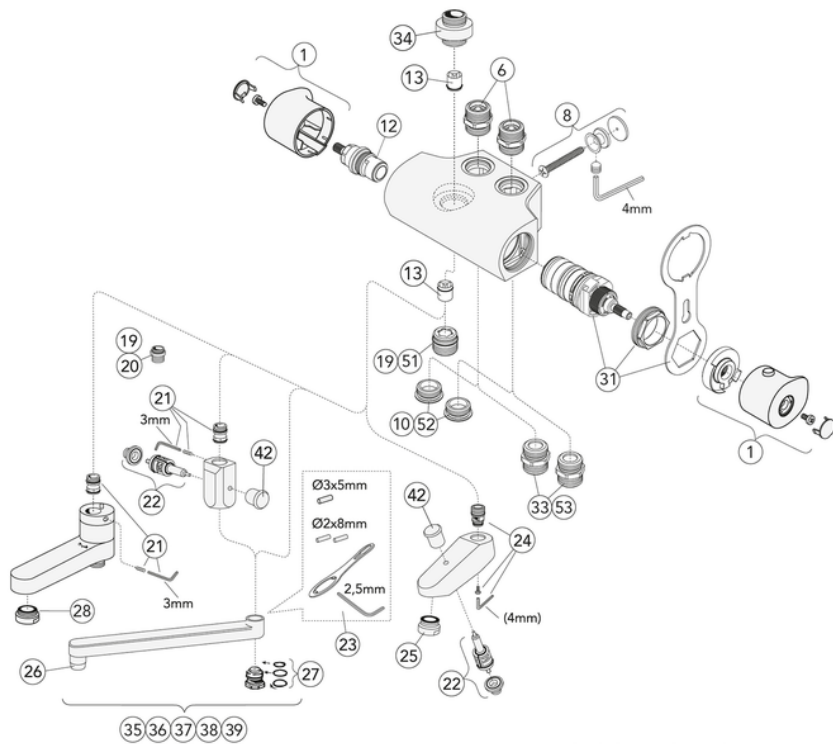

Artikelnummer

RSK-nr.
8351167

Art-nr.
GB41205004

EAN
7393792232395

Förpackningsinformation

Längd: 365 mm | Bredd: 105 mm | Höjd: 70 mm

Vikt: 1.95 kg

Antal i förpackning: 1 st

Montering & Skötsel

Före installation måste ledningarna vara renspolade fram till blandaren. Blandaren ansluts med kallvattenledningen till höger och varmvattenledningen till vänster. Vattentryck: max 1000 kPa, min 50 kPa. Varmvattentemperatur max: 80°C, min 45°C. Vi ansvarar ej för fel som uppstått på grund av felaktig montering.

Teknisk information

- Max. tap capacity (at 300 kPa): 0,46 l/s
- Pressure loss with flow (0,2 l/s) 57 kPa
- Anslutningsdimension: 160 c-c

Reservdelar

ExplodedView Atlantic_thermostatic_mixer (Rev 2. 2020-11-18)

Nr.	Produkt	RSK-nr.	Art-nr.
1	Vred Atlantic		GB41639542 02
3	Utloppsnyppel	8295406	GB41639453 01
4	Utloppsnyppel	8295407	GB41639457 01
6	Anslutningsnyppel	8612639	GB41632814 02
7	Omkastare	8439697	GB41639500 01
8	Monteringsdetaljer	8593757	GB41634577
10	Plugg G1/2	8188481	GB41633784
12	Ventilöverstycke	8612661	GB41634035 01
13	Backventil med filter	8612654	GB41632698 02
14	Filter för backventil	8612662	GB41635633 02
15	Filter för backventil	8612659	GB41635633 10
19	Anslutningsnyppel	8187332	GB41634757 01
20	Anslutningsnyppel	8187329	GB41634756 01
21	Anslutningsnyppel	8187286	GB41636359 01
22	Dragomkastare	8612750	GB41636577 01
23	Detaljer för slagbegränsning	8593770	GB41633972
24	Anslutningsnyppel	8187330	GB41637347
25	Strålsamlare	8242059	GB41634555 01
26	Strålsamlare	8242213	GB41630131 01
27	O-ringsats för utloppspip	8591069	GB41633952 01
28	Strålsamlare		GB41638275 01
31	Termostatinsats	8612677	GB41638334 01
33	Anslutningsnyppel	8187289	GB41632815
34	Utloppsnyppel	8187333	GB41638339 01
42	Dragknopp omkastare	8221723	GB41636822 01
43	Packning	8437031	GB41635641
51	Anslutningsnyppel	8187334	GB41638955 01
52	Plugg		GB41638998 02