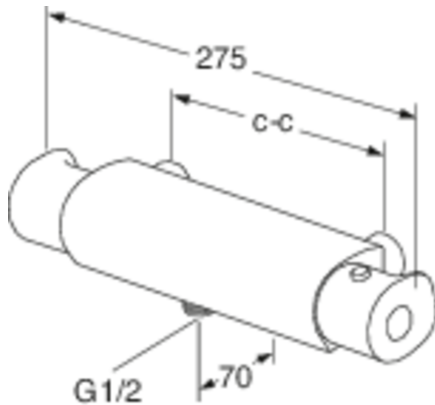

Förpackningsinformation

Längd: 365 mm | Bredd: 105 mm | Höjd: 70 mm

Vikt: 1.95 kg

Antal i förpackning: 1 st

Montering & Skötsel

Före installation måste ledningarna vara renspolade fram till blandaren. Blandaren ansluts med kallvattenledningen till höger och varmvattenledningen till vänster. Vattentryck: max 1000 kPa, min 50 kPa. Varmvattentemperatur max: 80°C, min 45°C. Vi ansvarar ej för fel som uppstått på grund av felaktig montering.

Energimärkning och certifieringar

CERTIFIERING
KONTROLL

Teknisk information

- Max. tap capacity (at 300 kPa): 0,46 l/s
- Pressure loss with flow (0,2 l/s) 57 kPa
- Anslutningsdimension: 160 c-c