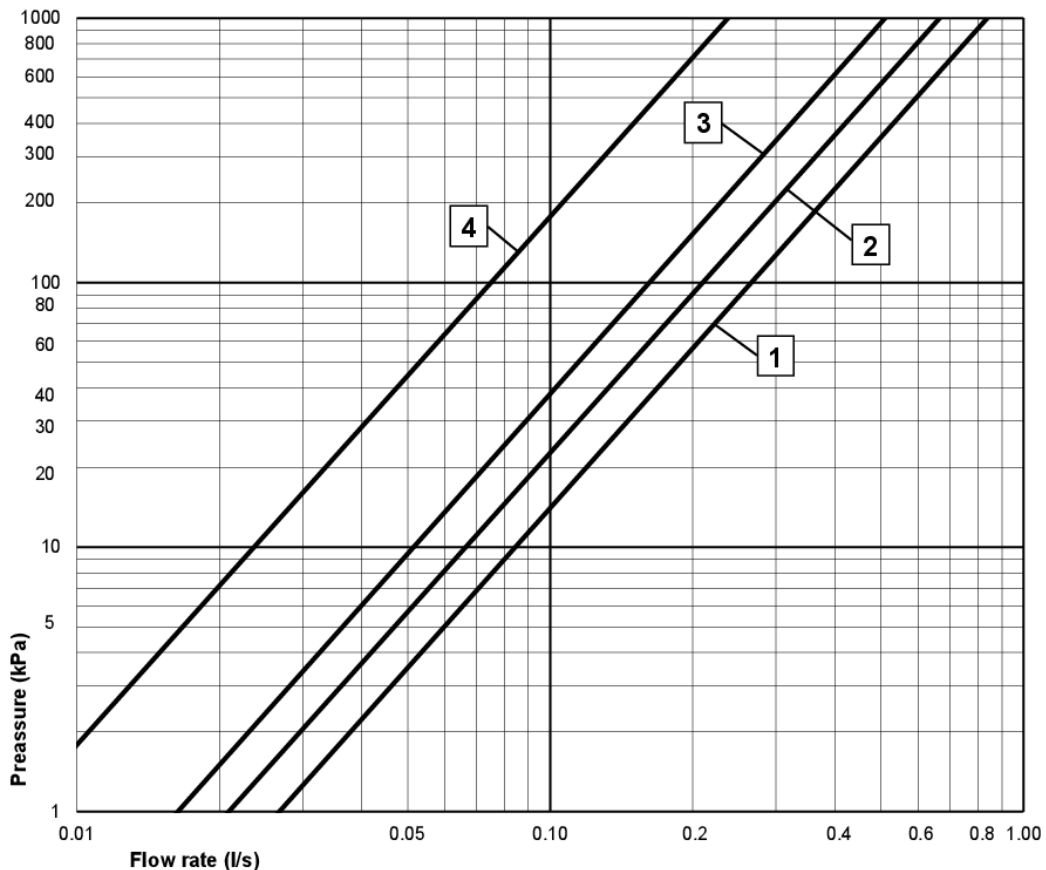

Tekniset tiedot

- Max. tap capacity (at 300 kPa): 0,46 l/s
- Pressure loss with flow (0,2 l/s) 57 kPa
- Liitântäkkoko: 160 c-c

Varaosat

ExplodedView Atlantic_thermostatic_mixer (Rev 2. 2020-11-18)

Nr.	Tuote	Art.nr.
1		GB41639542 02
3		GB41639453 01
4		GB41639457 01
6		GB41632814 02
7		GB41639500 01
8		GB41634577
10		GB41633784
12	Sulkuventtiili	GB41634035 01
13		GB41632698 02
14		GB41635633 02
15		GB41635633 10
19		GB41634757 01
20		GB41634756 01
21		GB41636359 01
22	Vaihdin	GB41636577 01
23		GB41633972
24		GB41637347
25		GB41634555 01
26		GB41630131 01
27		GB41633952 01
28		GB41638275 01
31		GB41638334 01
33	Liitännänpä, valmiiksi koottu	GB41632815
34		GB41638339 01
42		GB41636822 01
43		GB41635641
51		GB41638955 01
52		GB41638998 02

GUSTAVSBERG/

FLOW CHART/

ATLANTIC THERMOSTATIC MIXER

GUSTAVSBERG /
SMARTER BATHROOMS

- 1** Max flow (bath- and shower outlet)
- 2** Bathtub outlet, GB41636820, GB41638760
- 3** Bathtub outlet, GB41636819, GB41638759
- 4** Shower set GB41103250

Valid for curve **1**

- Flowrate at 300 kPa:	0,46 l/s
- Pressure at flow 0,1 l/s:	14 kPa
- Pressure at flow 0,2 l/s:	57 kPa
- Pressure at flow 0,33 l/s:	154 kPa

Villeroy & Boch Gustavsberg AB / Box 400, 134 29 Gustavsberg / Phone +46 (0)8-570 391 00 / www.gustavsberg.com / info@gustavsberg.com