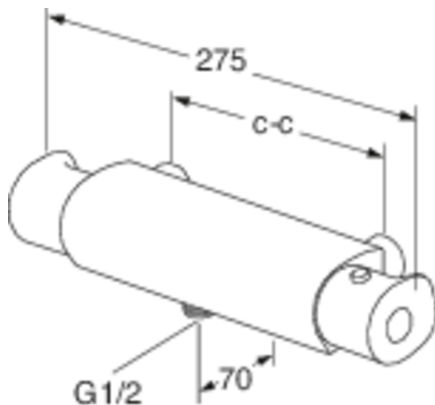

Energiamerkintä ja -sertifiointi

CERTIFIERING
KONTROLL

Tekniset tiedot

- Max. tap capacity (at 300 kPa): 0,46 l/s
- Pressure loss with flow (0,2 l/s) 57 kPa
- Liitântäkkoko: 160 c-c