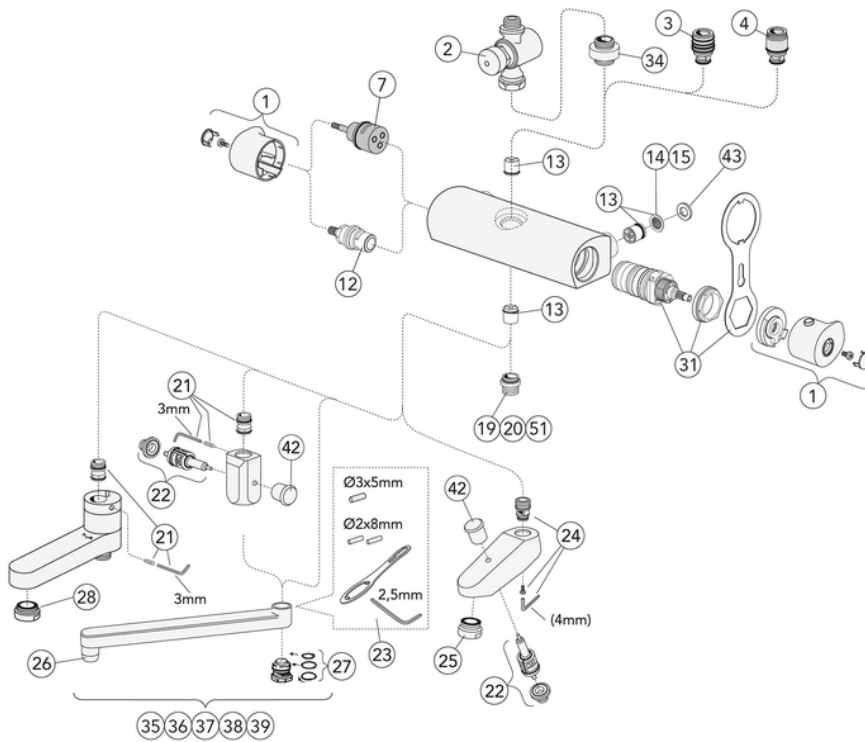

Artikkelien numero

Art.nr.
GB41205004

EAN
7393792232395

Pakkaustiedot

Pituus: 365 mm | Leveys: 105 mm | Korkeus: 70 mm

Paino: 1.95 kg

Pakkauksen numero: 1 pc

Kokoaminen & hoito

Asennettu ohjeiden mukaisesti. Putket on huuhdottava hanaan asti ennen asennusta. Hana kytketään oikealta kylmävesijohtoon ja vasemmalta kuumavesijohtoon. Vedenpaine: enintään 1000 kPa, vähintään 50 kPa. Kuuman veden lämpötila: enintään 80 °C, vähintään 45 °C. Huomaathan, että emme vastaa vääränlaisesta asennuksesta johtuvista vahingoista.

Tekniset tiedot

- Max. tap capacity (at 300 kPa): 0,46 l/s
- Pressure loss with flow (0,2 l/s) 57 kPa
- Liitântäkkoko: 160 c-c

Varaosat

ExplodedView Atlantic_thermostatic_mixer (Rev 2. 2020-11-18)

Nr.	Tuote	Art.nr.
1		GB41639542 02
3		GB41639453 01
4		GB41639457 01
6		GB41632814 02
7		GB41639500 01
8		GB41634577
10		GB41633784
12	Sulkuventtiili	GB41634035 01
13		GB41632698 02
14		GB41635633 02
15		GB41635633 10
19		GB41634757 01
20		GB41634756 01
21		GB41636359 01
22	Vaihdin	GB41636577 01
23		GB41633972
24		GB41637347
25		GB41634555 01
26		GB41630131 01
27		GB41633952 01
28		GB41638275 01
31		GB41638334 01
33	Liitännänpä, valmiiksi koottu	GB41632815
34		GB41638339 01
42		GB41636822 01
43		GB41635641
51		GB41638955 01
52		GB41638998 02

Valid for curve **1**

- Flowrate at 300 kPa:	0,46 l/s
- Pressure at flow 0,1 l/s:	14 kPa
- Pressure at flow 0,2 l/s:	57 kPa
- Pressure at flow 0,33 l/s:	154 kPa

Villeroy & Boch Gustavsberg AB / Box 400, 134 29 Gustavsberg / Phone +46 (0)8-570 391 00 / www.gustavsberg.com / info@gustavsberg.com