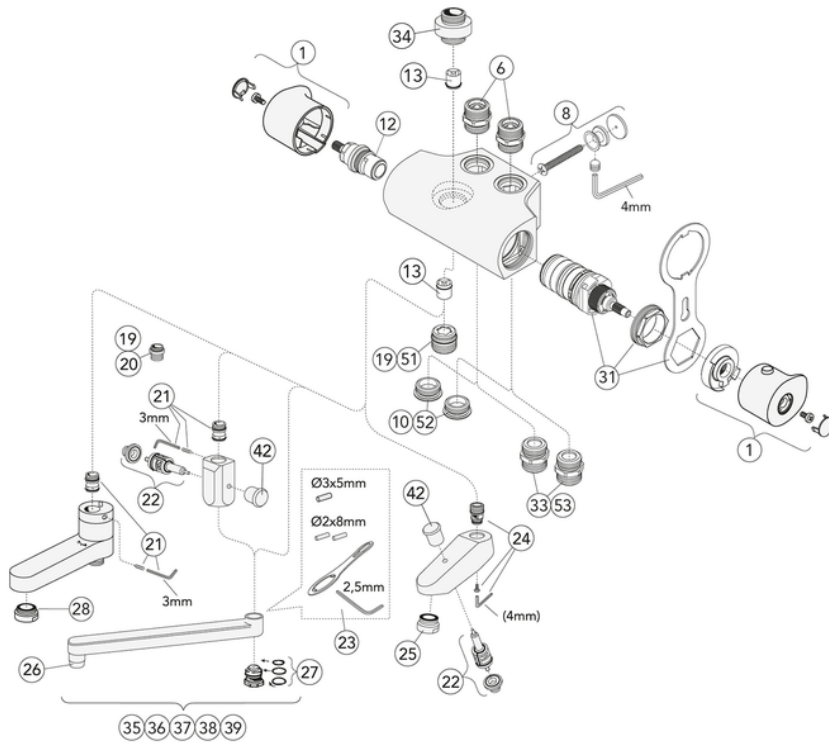

Asennettu ohjeiden mukaisesti. Putket on huuhdottava hanaan asti ennen asennusta. Hana kytketään oikealta kylmävesijohtoon ja vasemmalta kuumavesijohtoon. Vedenpaine: enintään 1000 kPa, vähintään 50 kPa. Kuuman veden lämpötila: enintään 80 °C, vähintään 45 °C. Huomaathan, että emme vastaa vääränlaisesta asennuksesta johtuvista vahingoista.

Tekniset tiedot

- Max. tap capacity (at 300 kPa): 0,46 l/s
- Pressure loss with flow (0,2 l/s) 57 kPa
- Liitântäkkoko: 160 c-c

Varaosat

ExplodedView Atlantic_thermostatic_mixer (Rev 2. 2020-11-18)

Nr.	Tuote	Art.nr.
1		GB41639542 02
3		GB41639453 01
4		GB41639457 01
6		GB41632814 02
7		GB41639500 01
8		GB41634577
10		GB41633784
12	Sulkuventtiili	GB41634035 01
13		GB41632698 02
14		GB41635633 02
15		GB41635633 10
19		GB41634757 01
20		GB41634756 01
21		GB41636359 01
22	Vaihdin	GB41636577 01
23		GB41633972
24		GB41637347
25		GB41634555 01
26		GB41630131 01
27		GB41633952 01
28		GB41638275 01
31		GB41638334 01
33	Liitännänpä, valmiiksi koottu	GB41632815
34		GB41638339 01
42		GB41636822 01
43		GB41635641
51		GB41638955 01
52		GB41638998 02

GUSTAVSBERG/

FLOW CHART/

ATLANTIC THERMOSTATIC MIXER

GUSTAVSBERG /
SMARTER BATHROOMS

- 1** Max flow (bath- and shower outlet)
- 2** Bathtub outlet, GB41636820, GB41638760
- 3** Bathtub outlet, GB41636819, GB41638759
- 4** Shower set GB41103250

Valid for curve **1**

- Flowrate at 300 kPa:	0,46 l/s
- Pressure at flow 0,1 l/s:	14 kPa
- Pressure at flow 0,2 l/s:	57 kPa
- Pressure at flow 0,33 l/s:	154 kPa

Villeroy & Boch Gustavsberg AB / Box 400, 134 29 Gustavsberg / Phone +46 (0)8-570 391 00 / www.gustavsberg.com / info@gustavsberg.com