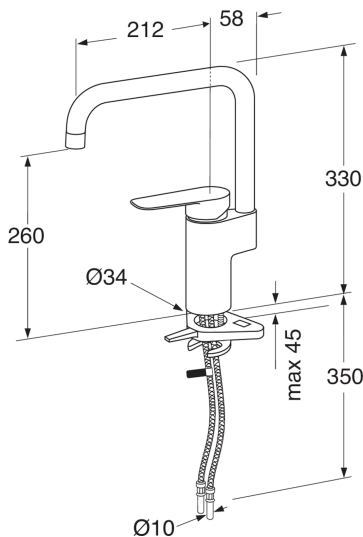

Quality of life since 1825

Køkkenarmatur Atlantic - høj tud

Produktegenskaber

ECO-FLOW

ECO-STOP

COLD-START

SMART INSIDE

HURTIG
MONTERING

- Drejelig udløbstud 110° (spærre til 0° og 60° medfølger)
- Greb med tydelig farvemærkning til varmt og koldt
- Soft move, teknologi til let og præcis håndtering

Artikel nummer

VVS-nr.
706052104

Art-nr.
GB41205058

EAN
7393792232302

Emballage

Længde: 440 mm | Bredde: 275 mm | Højde: 75 mm

Vægt: 1.7 kg

Antal i emballage: 1 st

Montering & Rengøring

Før installation skal ledningerne skylles rene frem til armaturet. Armaturet tilsluttes med koldtvandsledningen til højre og varmtvandsledningen til venstre. Vandtryk: maks. 1000 kPa. Varmtvandstemperatur: maks. 70°C, min 45°C. Vi fralægger os ethvert ansvar for fejl opstået pga. fejlmontering.

Energimærkning og certificeringer

CERTIFIERING
KONTROLL

Teknisk information

- Max. tap capacity (at 300 kPa): 0,136 l/s
- Pressure loss with flow (0,2 l/s) 652 kPa
- CO₂-aftryk: 6,49 kg