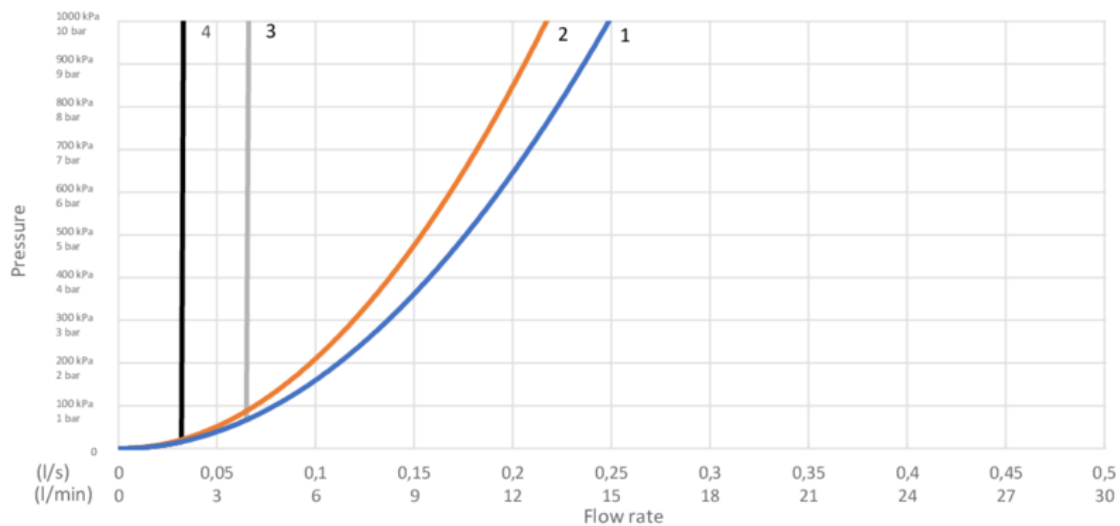

Teknisk information

- Max. tap capacity (at 300 kPa): 0,136 l/s
- Pressure loss with flow (0,2 l/s) 652 kPa
- CO₂-aftryk: 6,49 kg

Reserve dele

Nr.	Produkt	VVS-nr.	Art-nr.
1	Et-grebshåndtag Atlantic		GB41639541 01
2	Dækkappe		GB41639523 01
3	Møtrik - keramisk pakke		GB41639522 01
4	Keramisk pakke 35 mm Smart + standard		GB41637393
5	Keramisk pakke 35mm Smart+ energieffektiv	745157463	GB41639567 01
6	Perlator		GB41630129 01
7	Perlator		GB41639610 01
8	Slagbegrænsersæt		GB41638450
9	Sæt med O-ringe		GB41637010 01
10	Opvaskemaskinelukning		GB41639547 01
11	Stik til tilslutning af bordopvaskemaskine		GB41639525 01
12	SoftPex-slange	745156770	GB41638721 02
13	SoftPex-slange 440mm		GB41638701 01
14	Monteringsæt - køkkenarmatur		GB41639573 01
15	Udløbstud Atlantic		GB41639540 01
16	Regulator til elektr. opvaskemask.lukn.		GB41639707 01
17	Kabel til elektr. opvaskemask.lukn.		GB41639678 01
18	Konsol til elektr. opvaskemaskin.lukn		GB41639681 01
21	Netadapter 220V til elektr. opvaskemask.lukn.		GB41639683 01
22	EKSTRA SENSOR	466792501	FG0901201
24	Svømmerventil til Duo		GB41639690 01
25	Netadapter 220V til Duo		GB41639688 01
26	Regulator til Duo		GB41639685 01

GUSTAVSBERG/

FLOW CHART/ Kitchen mixer Atlantic

-  1. Max flow
-  2. Dishwasher shut off valve
-  3. Optional aerator GB41638662 10
-  4. Optional aerator GB41638663 10

1. Max flow

- Flowrate at 300 kPa:	0,136 l/s
- Pressure at flow 0,1 l/s:	163 kPa
- Pressure at flow 0,2 l/s:	652 kPa
- Pressure at flow 0,33 l/s:	N/A