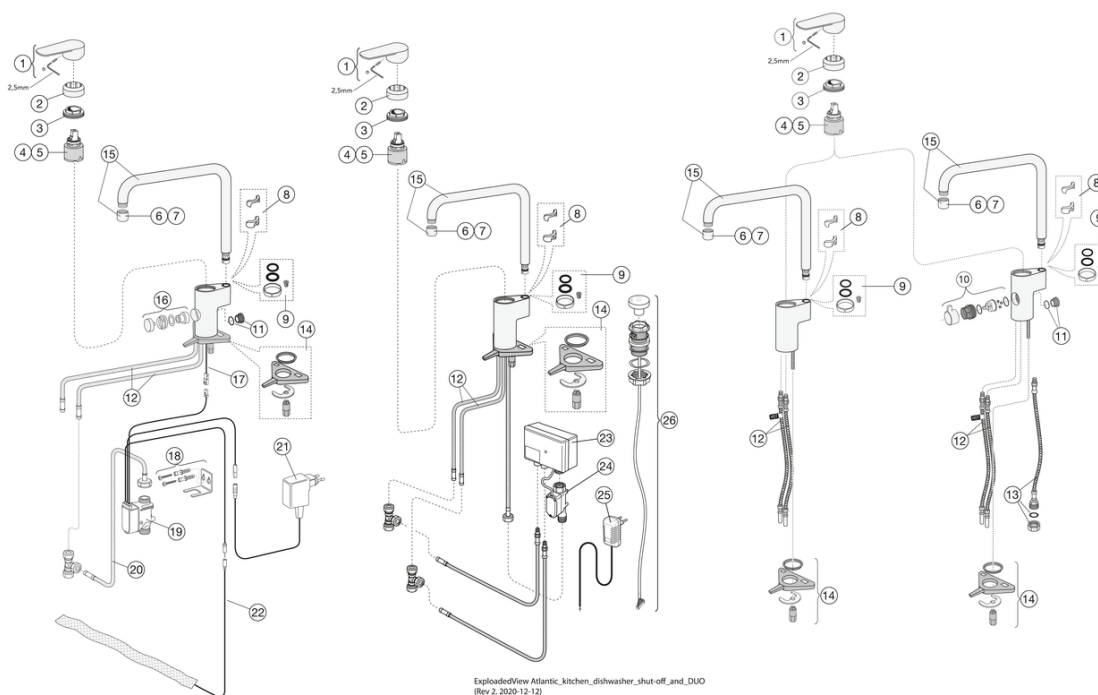

EAN
7393792232302

Emballage

Længde: 440 mm | Bredde: 275 mm | Højde: 75 mm

Vægt: 1.7 kg

Antal i emballage: 1 st

Montering & Rengøring

Før installation skal ledningerne skylles rene frem til armaturet. Armaturet tilsluttes med koldtvandsledningen til højre og varmtvandsledningen til venstre. Vandtryk: maks. 1000 kPa. Varmtvandstemperatur: maks. 70°C, min 45°C. Vi fralægger os ethvert ansvar for fejl opstået pga. fejlmontering.

Teknisk information

- Max. tap capacity (at 300 kPa): 0,136 l/s
- Pressure loss with flow (0,2 l/s) 652 kPa
- CO₂-aftryk: 6,49 kg

Reserve dele

Nr.	Produkt	VVS-nr.	Art-nr.
1	Et-grebshåndtag Atlantic		GB41639541 01
2	Dækkappe		GB41639523 01
3	Møtrik - keramisk pakke		GB41639522 01
4	Keramisk pakke 35 mm Smart + standard		GB41637393
5	Keramisk pakke 35mm Smart+ energieffektiv	745157463	GB41639567 01
6	Perlator		GB41630129 01
7	Perlator		GB41639610 01
8	Slagbegrænsersæt		GB41638450
9	Sæt med O-ringe		GB41637010 01
10	Opvaskemaskinelukning		GB41639547 01
11	Stik til tilslutning af bordopvaskemaskine		GB41639525 01
12	SoftPex-slange	745156770	GB41638721 02
13	SoftPex-slange 440mm		GB41638701 01
14	Monteringsæt - køkkenarmatur		GB41639573 01
15	Udløbstud Atlantic		GB41639540 01
16	Regulator til elektr. opvaskemask.lukn.		GB41639707 01
17	Kabel til elektr. opvaskemask.lukn.		GB41639678 01
18	Konsol til elektr. opvaskemaskin.lukn		GB41639681 01
21	Netadapter 220V til elektr. opvaskemask.lukn.		GB41639683 01
22	EKSTRA SENSOR	466792501	FG0901201
24	Svømmerventil til Duo		GB41639690 01
25	Netadapter 220V til Duo		GB41639688 01
26	Regulator til Duo		GB41639685 01

GUSTAVSBERG/

FLOW CHART/ Kitchen mixer Atlantic

-  1. Max flow
-  2. Dishwasher shut off valve
-  3. Optional aerator GB41638662 10
-  4. Optional aerator GB41638663 10

1. Max flow

- Flowrate at 300 kPa:	0,136 l/s
- Pressure at flow 0,1 l/s:	163 kPa
- Pressure at flow 0,2 l/s:	652 kPa
- Pressure at flow 0,33 l/s:	N/A