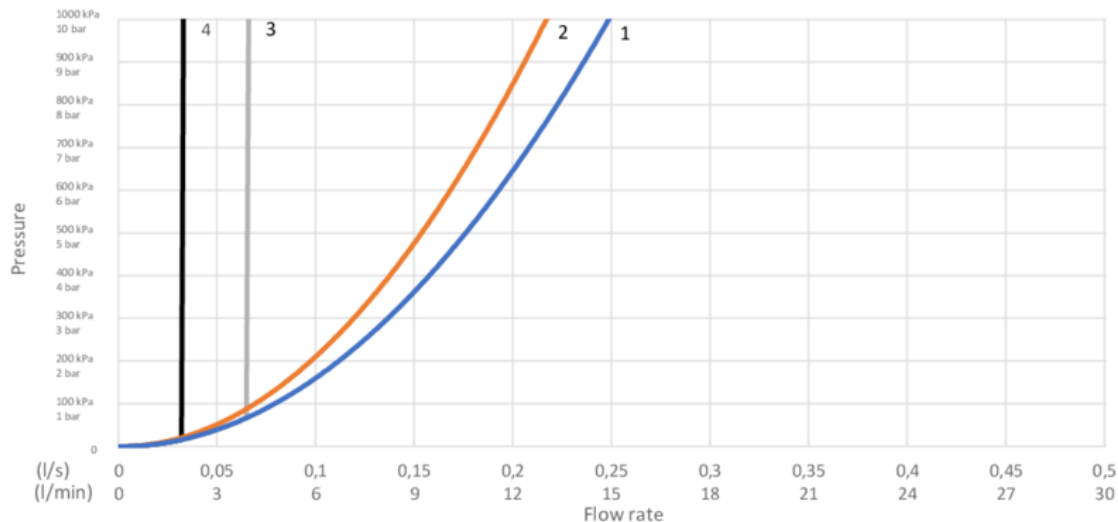

Tekniset tiedot

- Max. tap capacity (at 300 kPa): 0,136 l/s
- Pressure loss with flow (0,2 l/s) 652 kPa
- Tuotteen CO₂e jalanjälki: 6,49 kg

Varaosat

Nr.	Tuote	LVI-nr.	Art.nr.
1		6470082	GB41639541 01
2		6470087	GB41639523 01
3		6470093	GB41639522 01
4	Keramiikkapakkaus	6470291	GB41637393
5	Keraaminen patruuna	6470092	GB41639567 01
6		6470900	GB41630129 01
7		6570323	GB41639610 01
8		6470044	GB41638450
9		6470051	GB41637010 01
10	Astianpesukoneen sulkuventtiili	6470084	GB41639547 01
11		6470088	GB41639525 01
12	SoftPex-letku	6470066	GB41638721 02
13	SoftPex-letku		GB41638701 01
14		6470089	GB41639573 01
15		6570321	GB41639540 01
16		6470103	GB41639707 01
17		6470105	GB41639678 01
18		6470099	GB41639681 01
21		6470104	GB41639683 01
22	LISÄANTURI	4482403	FG0901201
24		6470109	GB41639690 01
25		6470108	GB41639688 01
26		6470106	GB41639685 01

GUSTAVSBERG/

FLOW CHART/

Kitchen mixer Atlantic

- 1. Max flow
- 2. Dishwasher shut off valve
- 3. Optional aerator GB41638662 10
- 4. Optional aerator GB41638663 10

1. Max flow

- Flowrate at 300 kPa:	0,136 l/s
- Pressure at flow 0,1 l/s:	163 kPa
- Pressure at flow 0,2 l/s:	652 kPa
- Pressure at flow 0,33 l/s:	N/A