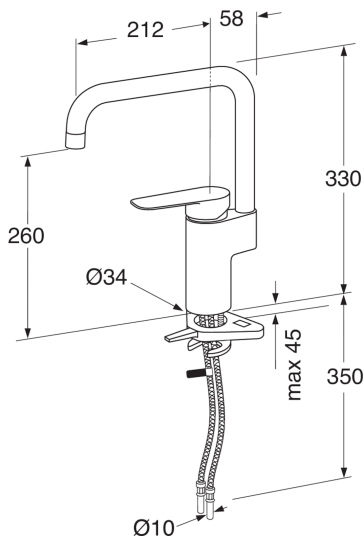

Quality of life since 1825

Keittiöhana Atlantic - korkea juoksuputki

Tuotteen ominaisuudet

ECO-FLOW

ECO-STOP

COLD-START

SMART INSIDE

PIKA-ASENNUS

- 110° kääntyvä juoksuputki (sisältäen rajoittimen 0° ja 60°) Vivussa selkeä värillinen kuuman ja kylmän veden merkintä Soft move-tekniikka saa kahvan kääntymään pehmeästi ja tarkasti

Artikkelien numero

LVI-nr.
6270832

Art.nr.
GB41205058

EAN
7393792232302

Pakkaustiedot

Pituus: 440 mm | Leveys: 275 mm | Korkeus: 75 mm

Paino: 1.7 kg

Pakkauksen numero: 1 pc

Kokoaminen & hoito

Asennetaan ohjeiden mukaisesti.

Energiamerkintä ja -sertifiointi

CERTIFIERING
KONTROLL
1002

RISE
STF

Tekniset tiedot

- Max. tap capacity (at 300 kPa): 0,136 l/s
- Pressure loss with flow (0,2 l/s) 652 kPa
- Tuotteen CO₂e jalanjälki: 6,49 kg