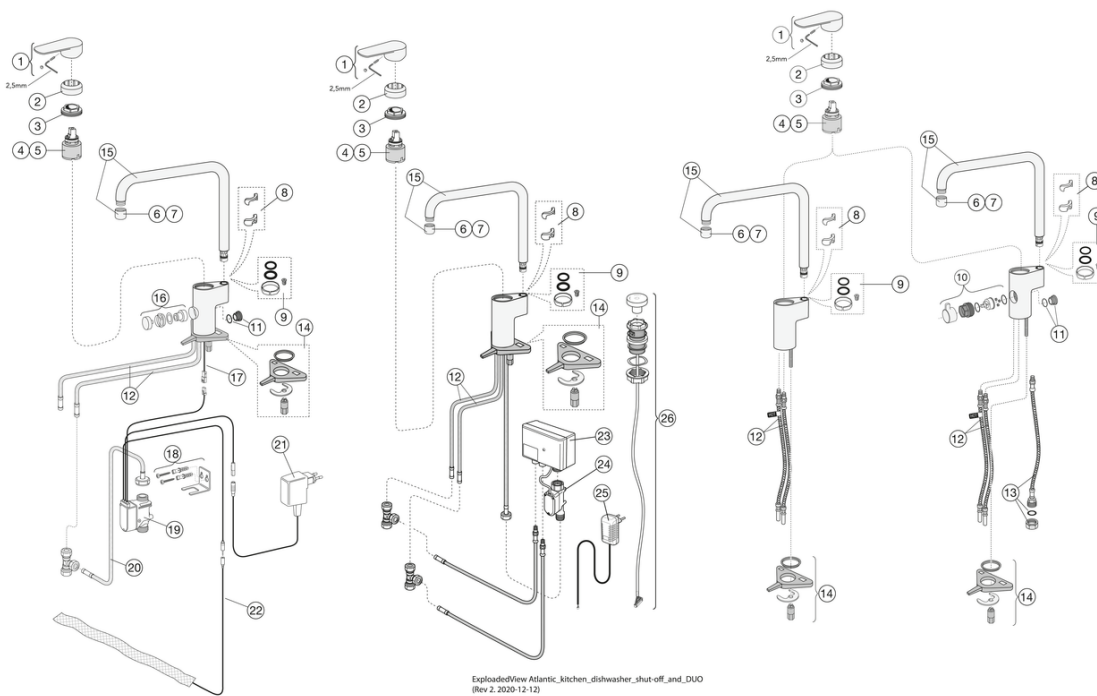

LVI-nr.
6270832

Art.nr.
GB41205058

EAN
7393792232302

Pakkaustiedot

Pituus: 440 mm | Leveys: 275 mm | Korkeus: 75 mm

Paino: 1.7 kg

Pakkauksen numero: 1 pc

Kokoaminen & hoito

Asennetaan ohjeiden mukaisesti.

Energiamerkintä ja -sertifiointi

CERTIFIERING
KONTROLL
1002

RISE
STF

Den här produkten är anpassad till
Branschregler Säker Vatteninstallation
2021:1. Leverantören garanterar
produktens funktion om branschreglerna
och monteringsanvisningarna följs.

Tekniset tiedot

- Max. tap capacity (at 300 kPa): 0,136 l/s
- Pressure loss with flow (0,2 l/s) 652 kPa
- Tuotteen CO₂e jalanjälki: 6,49 kg

Varaosat

Nr.	Tuote	LVI-nr.	Art.nr.
1		6470082	GB41639541 01
2		6470087	GB41639523 01
3		6470093	GB41639522 01
4	Keramiikkapakkaus	6470291	GB41637393
5	Keraaminen patruuna	6470092	GB41639567 01
6		6470900	GB41630129 01
7		6570323	GB41639610 01
8		6470044	GB41638450
9		6470051	GB41637010 01
10	Astianpesukoneen sulkuventtiili	6470084	GB41639547 01
11		6470088	GB41639525 01
12	SoftPex-letku	6470066	GB41638721 02
13	SoftPex-letku		GB41638701 01
14		6470089	GB41639573 01
15		6570321	GB41639540 01
16		6470103	GB41639707 01
17		6470105	GB41639678 01
18		6470099	GB41639681 01
21		6470104	GB41639683 01
22	LISÄANTURI	4482403	FG0901201
24		6470109	GB41639690 01
25		6470108	GB41639688 01
26		6470106	GB41639685 01

GUSTAVSBERG/

FLOW CHART/

Kitchen mixer Atlantic

- 1. Max flow
- 2. Dishwasher shut off valve
- 3. Optional aerator GB41638662 10
- 4. Optional aerator GB41638663 10

1. Max flow

- Flowrate at 300 kPa:	0,136 l/s
- Pressure at flow 0,1 l/s:	163 kPa
- Pressure at flow 0,2 l/s:	652 kPa
- Pressure at flow 0,33 l/s:	N/A