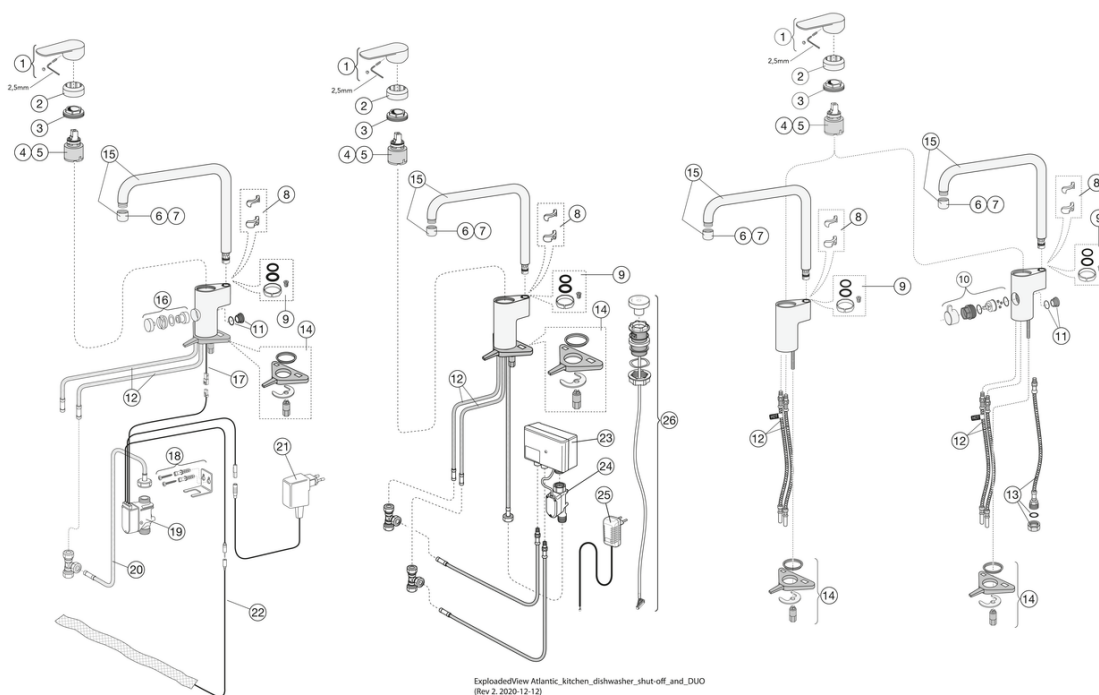

Varuosad

Nr.	Toote	Art.nr.
1	Kahv Atlantic	GB41639541 01
2	Ilukate, kroom	GB41639523 01
3	Mutter keraamilisele tööorganile, 2019-	GB41639522 01
4	Keraamiline tööorgan 35 mm	GB41637393
5	Keraamiline tööorgan, Atlantic	GB41639567 01
6	Köögisegist Nautic aeraator	GB41630129 01
7	Valamusegisti Atlantic aeraator	GB41639610 01
8	Pöörleva jooksutoru piiraja	GB41638450
9	O-rõnga komplekt köögisegistile	GB41637010 01
10	Köögisegist sulgventiil nõudepesumasina jaoks	GB41639547 01
11	Köögisegisti sulgventiili kinnitus 2019 -	GB41639525 01
12	Valamusegisti SoftPex voolik, pöörlev	GB41638721 02
13	Segisti SoftPex voolik 440 mm	GB41638701 01
14	Paigalduskomplekt köögisegistile Atlantic	GB41639573 01
15	Jooksutoru Atlantic	GB41639540 01
16	Köögisegisti juhtnupp nõudepesumasina jaoks	GB41639707 01
17	Köögisegisti elektroonilise sulgventiili kaabel	GB41639678 01
18	Köögisegisti elektroonilise sulgventiili kinnitusklamber	GB41639681 01
21	Vooluadapter elektroonilise nõudepesumasina ventiiliga köögisegistitele.	GB41639683 01
22	LISAANDUR	FG0901201
24	Köögisegisti elektroonilise juhtnupu sulgventiil	GB41639690 01
25	Köögisegisti Skandic; Atlantic; Nordic Plus vooluadapter (2019 -)	GB41639688 01
26	Köögisegisti elektrooniline juhtnupp 2019 -	GB41639685 01

GUSTAVSBERG/

FLOW CHART/ Kitchen mixer Atlantic

-  1. Max flow
-  2. Dishwasher shut off valve
-  3. Optional aerator GB41638662 10
-  4. Optional aerator GB41638663 10

1. Max flow

- Flowrate at 300 kPa:	0,136 l/s
- Pressure at flow 0,1 l/s:	163 kPa
- Pressure at flow 0,2 l/s:	652 kPa
- Pressure at flow 0,33 l/s:	N/A