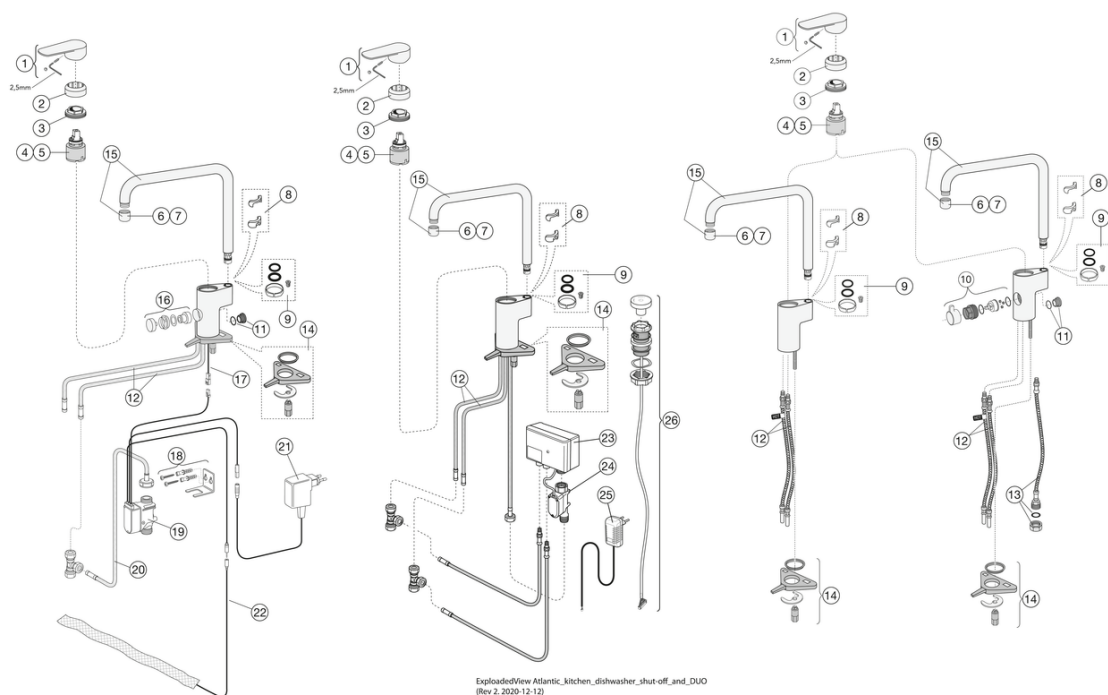

Montering & Skötsel

Före installation måste ledningarna vara renspolade fram till blandaren. Blandaren ansluts med kallvattenledningen till höger och varmvattenledningen till vänster. Vattentryck: max 1000 kPa, min 50 kPa. Varmvattentemperatur max: 70°C, min 45°C. Vi ansvarar ej för fel som uppstått på grund av felaktig montering.

Energimärkning och certifieringar

Teknisk information

- Max. tap capacity (at 300 kPa): 0,12 l/s
- Pressure loss with flow (0,1 l/s) 192 kPa
- Produktens CO2e fotavtryck: 8,26 kg

Reservdelar

Nr.	Produkt	RSK-nr.	Art-nr.
1	Ettgreppspak Atlantic	8386115	GB41639541 01
2	Täckkåpa		GB41639523 01
3	Mutter - kerampaket	8386118	GB41639522 01
4	Kerampaket	8613111	GB41637393
5	Kerampaket	8386117	GB41639567 01
6	Strålsamlare	8242212	GB41630129 01
7	Strålsamlare	8386120	GB41639610 01
8	Slagbegränsningsatts rörpipar	8593775	GB41638450
9	O-ringsatts	8593768	GB41637010 01
10	Diskmaskinavstängning	8394048	GB41639547 01
11	Plugg bänkdiskmaskinsanslutning		GB41639525 01
12	SoftPex slang	8592043	GB41638721 02
13	Softpex slang 440mm	8393977	GB41638701 01
14	Monteringskit - köksblandare		GB41639573 01
15	Utloppspip Atlantic	8386116	GB41639540 01
16	Reglage el. diskmask.avst.	8437052	GB41639707 01
17	Kabel för el. diskmask.avst.	8437054	GB41639678 01
18	Konsol för el. diskmask.avst	8437050	GB41639681 01
21	Nätadapter 220V för el. diskmask.avst.	8437053	GB41639683 01
22	EXTRA SENSOR 180 cm	5618189	FG0901201
24	Avstängningsventil för duo	8437058	GB41639690 01
25	Nätadapter 220V för duo	8437057	GB41639688 01
26	Reglage för duo	8437055	GB41639685 01

GUSTAVSBERG/

FLOW CHART/

ATLANTIC KITCHEN MIXER, LEAD-FREE

GUSTAVSBERG /
SMARTER BATHROOMS

- 1** Max flow
- 2** Dishwasher shut off valve

Valid for curve **1**

- Flowrate at 300 kPa:	0,12 l/s
- Pressure at flow 0,1 l/s:	192 kPa
- Pressure at flow 0,2 l/s:	NA
- Pressure at flow 0,33 l/s:	NA