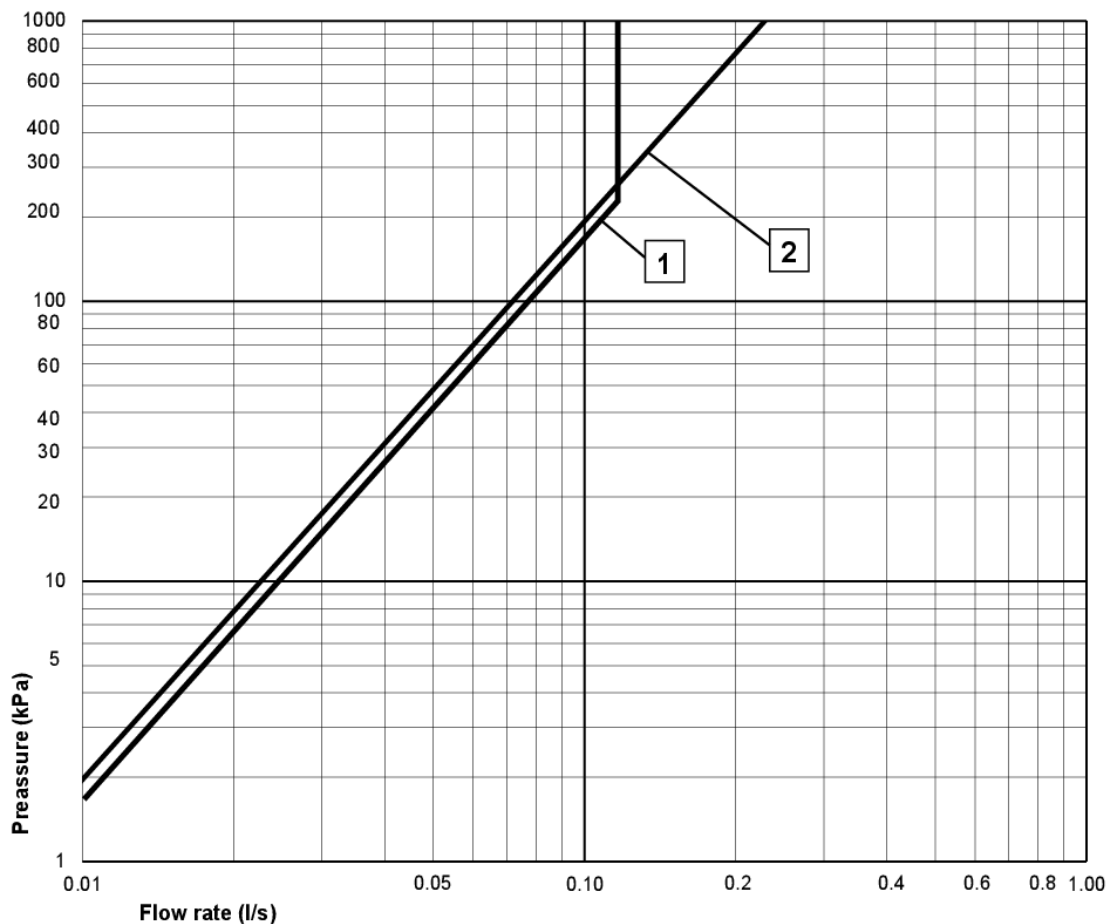

Artikelnummer

RSK-nr.
8310775

Art-nr.
GB41205058 0

EAN
7393792232319

Förpackningsinformation

Längd: 440 mm | Bredd: 275 mm | Höjd: 75 mm

Vikt: 1.7 kg

Antal i förpackning: 1 st

GUSTAVSBERG/

FLOW CHART/

ATLANTIC KITCHEN MIXER, LEAD-FREE

GUSTAVSBERG /
SMARTER BATHROOMS

- 1** Max flow
- 2** Dishwasher shut off valve

Valid for curve **1**

- Flowrate at 300 kPa:	0,12 l/s
- Pressure at flow 0,1 l/s:	192 kPa
- Pressure at flow 0,2 l/s:	NA
- Pressure at flow 0,33 l/s:	NA