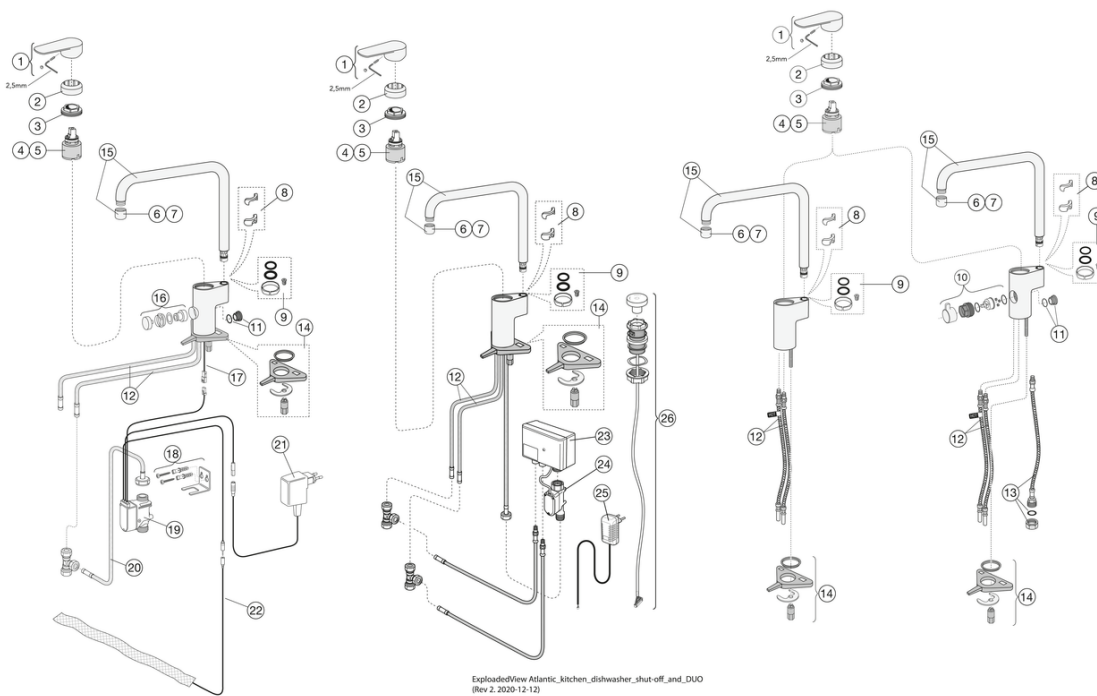

Artikkelien numero

LVI-nr.	Art.nr.	EAN
6270833	GB41205058 0	7393792232319

Pakkaustiedot

Pituus: 440 mm | Leveys: 275 mm | Korkeus: 75 mm
Paino: 1.7 kg
Pakkauksen numero: 1 pc

Kokoaminen & hoito

Asennetaan ohjeiden mukaisesti.

Energiamerkintä ja -sertifiointi

Tekniset tiedot

- Max. tap capacity (at 300 kPa): 0,12 l/s
- Pressure loss with flow (0,1 l/s) 192 kPa
- Tuotteen CO₂e jalanjälki: 8,26 kg

Varaosat

Nr.	Tuote	LVI-nr.	Art.nr.
1		6470082	GB41639541 01
2		6470087	GB41639523 01
3		6470093	GB41639522 01
4	Keramiikkapakkaus	6470291	GB41637393
5	Keraaminen patruuna	6470092	GB41639567 01
6		6470900	GB41630129 01
7		6570323	GB41639610 01
8		6470044	GB41638450
9		6470051	GB41637010 01
10	Astianpesukoneen sulkuventtiili	6470084	GB41639547 01
11		6470088	GB41639525 01
12	SoftPex-letku	6470066	GB41638721 02
13	SoftPex-letku		GB41638701 01
14		6470089	GB41639573 01
15		6570321	GB41639540 01
16		6470103	GB41639707 01
17		6470105	GB41639678 01
18		6470099	GB41639681 01
21		6470104	GB41639683 01
22	LISÄANTURI	4482403	FG0901201
24		6470109	GB41639690 01
25		6470108	GB41639688 01
26		6470106	GB41639685 01

GUSTAVSBERG/

FLOW CHART/

ATLANTIC KITCHEN MIXER, LEAD-FREE

GUSTAVSBERG /
SMARTER BATHROOMS

- 1** Max flow
- 2** Dishwasher shut off valve

Valid for curve **1**

- Flowrate at 300 kPa:	0,12 l/s
- Pressure at flow 0,1 l/s:	192 kPa
- Pressure at flow 0,2 l/s:	NA
- Pressure at flow 0,33 l/s:	NA