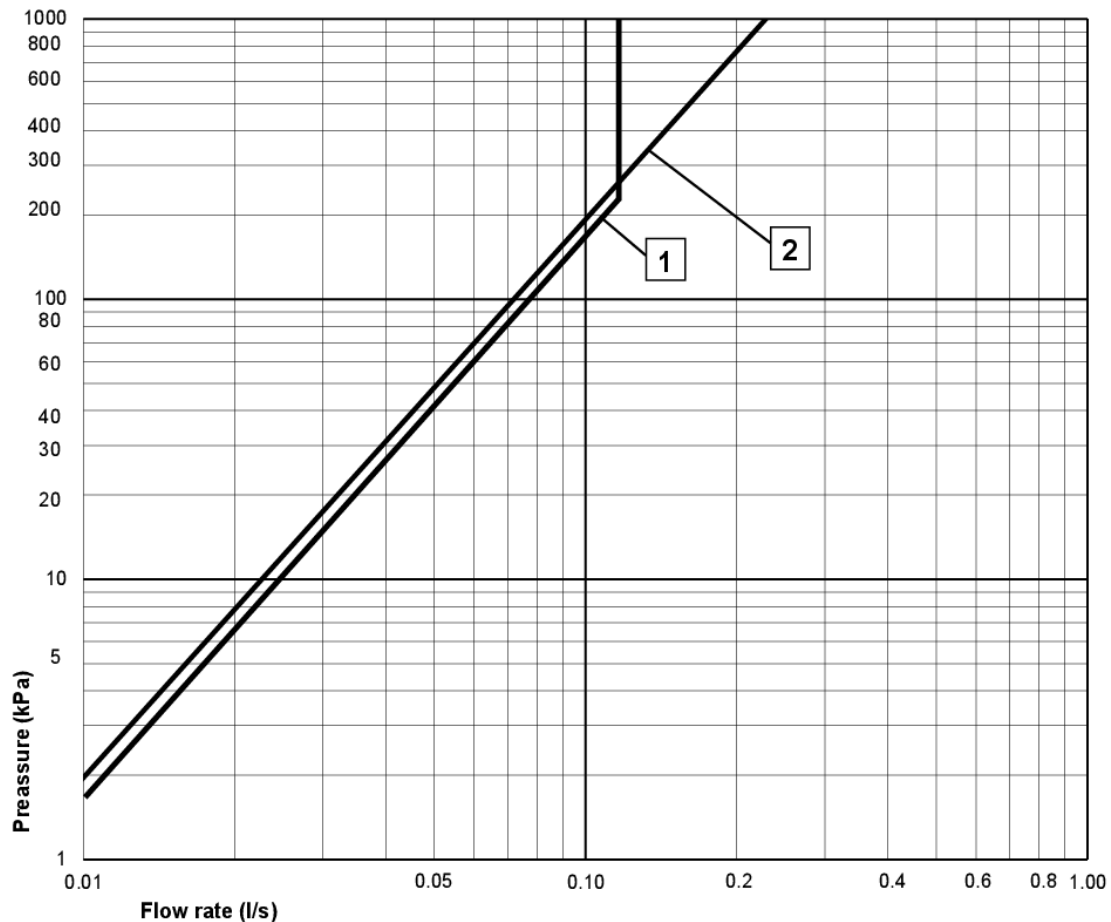

Artikkelien numero

LVI-nr.	Art.nr.	EAN
6270833	GB41205058 0	7393792232319

Pakkaustiedot

Pituus: 440 mm | Leveys: 275 mm | Korkeus: 75 mm
Paino: 1.7 kg
Pakkauksen numero: 1 pc

Kokoaminen & hoito

Asennetaan ohjeiden mukaisesti.

Energiamerkintä ja -sertifiointi

Tekniset tiedot

- Max. tap capacity (at 300 kPa): 0,12 l/s
- Pressure loss with flow (0,1 l/s) 192 kPa
- Tuotteen CO₂e jalanjälki: 8,26 kg

Varaosat

Nr.	Tuote	LVI-nr.	Art.nr.
1		6470082	GB41639541 01
2		6470087	GB41639523 01
3		6470093	GB41639522 01
4	Keramiikkapakkaus	6470291	GB41637393
5	Keraaminen patruuna	6470092	GB41639567 01
6		6470900	GB41630129 01
7		6570323	GB41639610 01
8		6470044	GB41638450
9		6470051	GB41637010 01
10	Astianpesukoneen sulkuventtiili	6470084	GB41639547 01
11		6470088	GB41639525 01
12	SoftPex-letku	6470066	GB41638721 02
13	SoftPex-letku		GB41638701 01
14		6470089	GB41639573 01
15		6570321	GB41639540 01
16		6470103	GB41639707 01
17		6470105	GB41639678 01
18		6470099	GB41639681 01
21		6470104	GB41639683 01
22	LISÄANTURI	4482403	FG0901201
24		6470109	GB41639690 01
25		6470108	GB41639688 01
26		6470106	GB41639685 01

GUSTAVSBERG/

FLOW CHART/

ATLANTIC KITCHEN MIXER, LEAD-FREE

GUSTAVSBERG /
SMARTER BATHROOMS

- 1** Max flow
- 2** Dishwasher shut off valve

Valid for curve **1**

- Flowrate at 300 kPa:	0,12 l/s
- Pressure at flow 0,1 l/s:	192 kPa
- Pressure at flow 0,2 l/s:	NA
- Pressure at flow 0,33 l/s:	NA