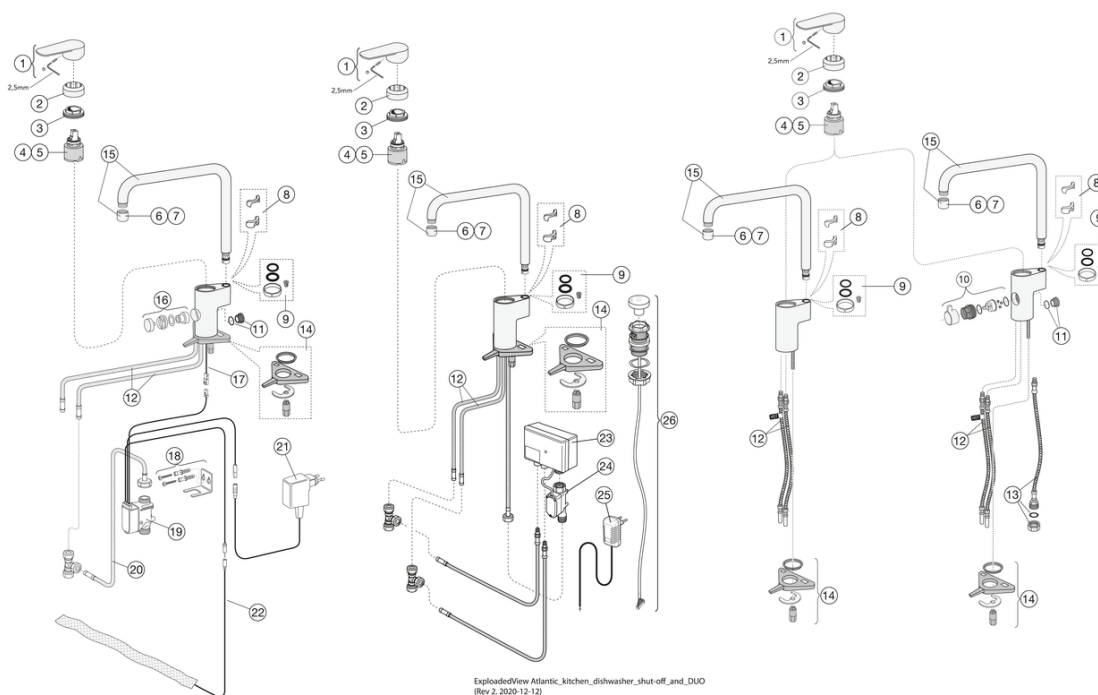

Reservedeler

Nr.	Produkt	NRF-nr.	Art.nr.
1	Ettgrepsspak Atlantic		GB41639541 01
2	Dekkekåpe.		GB41639523 01
3	Mutter - kerampakke		GB41639522 01
4	Kerampakke 35mm Smart+ standard	4342719	GB41637393
5	Kerampakke 35mm Smart+ energieffektiv		GB41639567 01
6	Strålesamler	4343242	GB41630129 01
7	Strålesamler		GB41639610 01
8	Slagbegrensningssats	4342716	GB41638450
9	O-ringsats	4342659	GB41637010 01
10	Oppvaskmaskinstenging		GB41639547 01
11	Plugg til oppvaskmaskintilkobling på benk		GB41639525 01
12	SoftPex-slange		GB41638721 02
13	SoftPex-slange 440mm		GB41638701 01
14	Monteringssett - kjøkkenblandebatteri		GB41639573 01
15	Tut Atlantic		GB41639540 01
16	Regulator el. oppvaskmask.stenging		GB41639707 01
17	Kabel for el. oppvaskmask.stenging		GB41639678 01
18	Konsoll for el. oppvaskmask. stenging		GB41639681 01
21	Strømadapter 220V for el. oppvaskmask.stenging.		GB41639683 01
22	EKSTRA SENSOR	5648393	FG0901201
24	Avstengingsventil for duo		GB41639690 01
25	Strømadapter 220V for duo		GB41639688 01
26	Regulator for duo		GB41639685 01