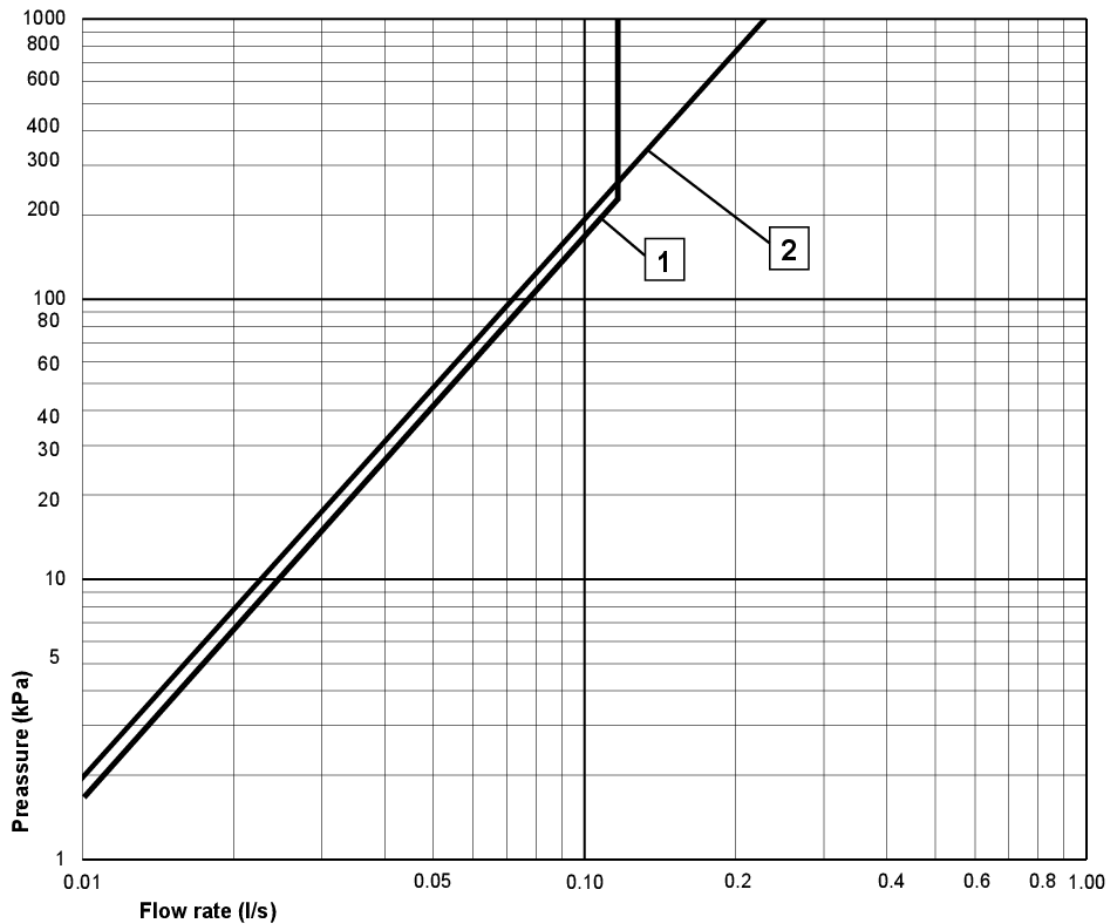

GUSTAVSBERG/

FLOW CHART/

ATLANTIC KITCHEN MIXER, LEAD-FREE

GUSTAVSBERG /
SMARTER BATHROOMS

- **1** Max flow
- **2** Dishwasher shut off valve

Valid for curve **1**

- Flowrate at 300 kPa:	0,12 l/s
- Pressure at flow 0,1 l/s:	192 kPa
- Pressure at flow 0,2 l/s:	NA
- Pressure at flow 0,33 l/s:	NA

Villeroy & Boch Gustavsberg AB / Box 400, 134 29 Gustavsberg / Phone +46 (0)8-570 391 00 / www.gustavsberg.com / info@gustavsberg.com