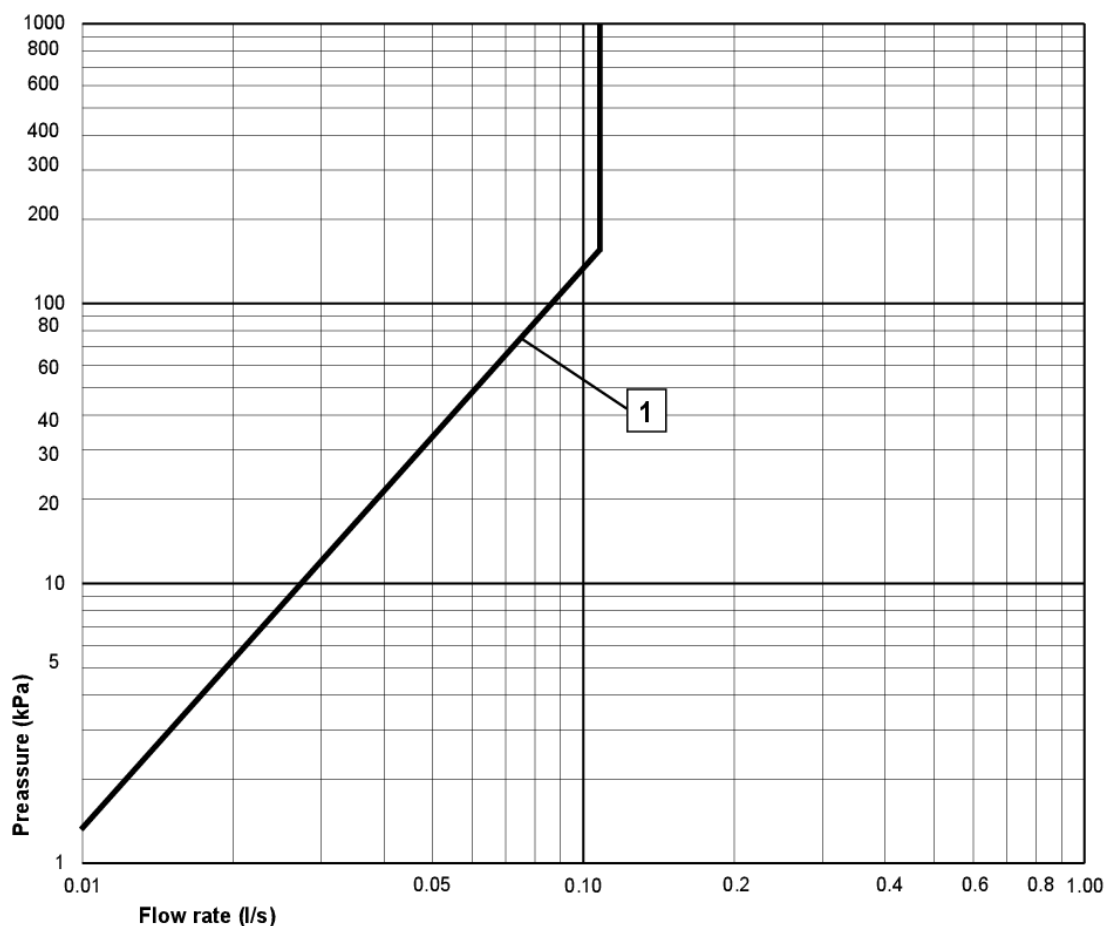

Energiamärgistus ja vastavustunnistused

Tehniline info

- Max. tap capacity (at 300 kPa): 0,11 l/s
- Pressure loss with flow (0,1 l/s) 140 kPa
- CO2e jalajälg: 19,62 kg
- Ühenduse mõõdud: 160 c-c

GUSTAVSBERG/

FLOW CHART/

ATLANTIC SHOWER KIT THERMOSTAT

GUSTAVSBERG /
SMARTER BATHROOMS

1 Shower flow

- Flowrate at 300 kPa:	0,11 l/s
- Pressure at flow 0,1 l/s:	140 kPa
- Pressure at flow 0,2 l/s:	NA
- Pressure at flow 0,33 l/s:	NA