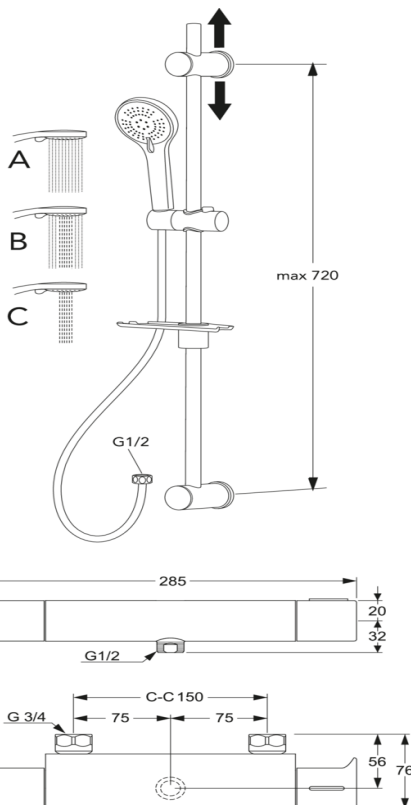

Article number

Art.nr.
GB41205087 0

EAN
7393792232418

Pakendiinfo

Pikkus: 955 mm | Laius: 155 mm | Kõrgus: 105 mm

Kaal: 3.2 kg

Number pakendis: 1 pc

Paigaldus ja hooldus

Paigaldada vastavalt juhisteile. Enne paigaldamist tuleb torud kuni segistini puhtaks loputada. Segisti on ühendatud paremalt külmaveetoruga ja vasakult kuumaveetoruga. Veesurve: max 1000 kPa, min 50 kPa. Kuuma vee temperatuur: max 80 °C, min 45 °C. Me ei vastuta valest paigaldusest tuleneva kahju eest.

Energiamärgistus ja vastavustunnistused

Tehniline info

- Max. tap capacity (at 300 kPa): 0,11 l/s
- Pressure loss with flow (0,1 l/s) 140 kPa
- CO2e jalajälg: 19,62 kg
- Ühenduse mõõdud: 160 c-c

GUSTAVSBERG/

FLOW CHART/

ATLANTIC SHOWER KIT THERMOSTAT

GUSTAVSBERG /
SMARTER BATHROOMS

1 Shower flow

- Flowrate at 300 kPa:	0,11 l/s
- Pressure at flow 0,1 l/s:	140 kPa
- Pressure at flow 0,2 l/s:	NA
- Pressure at flow 0,33 l/s:	NA