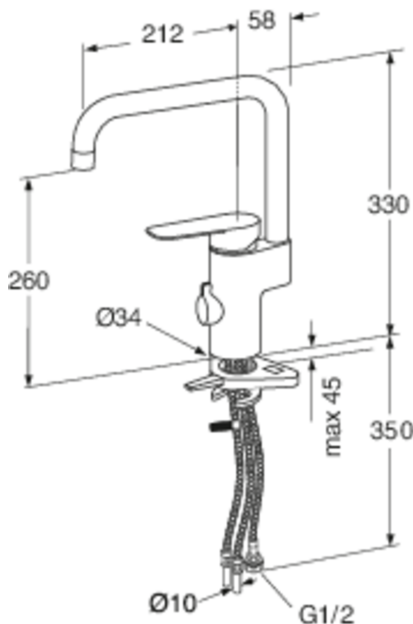

Livskvalitet sedan 1825

Köksblandare Atlantic - hög pip

Med diskmaskinsavstängning

Produktegenskaper

ECO-FLOW ECO-STOP COLD-START SMART INSIDE SNABBMONTERING

- Svängbar utloppspip 110° (spärr för 0° och 60° ingår)
- Spak med tydlig färgmarkering för varm- och kallvatten
- Soft move, keramiskt paket med mjuk och precis manövrering

Artikelnummer

RSK-nr.
8310776

Art-nr.
GB41205098

EAN
7393792232326

Förpackningsinformation

Längd: 440 mm | Bredd: 275 mm | Höjd: 75 mm

Vikt: 1.8 kg

Antal i förpackning: 1 st

Montering & Skötsel

Före installation måste ledningarna vara renspolade fram till blandaren. Blandaren ansluts med kallvattenledningen till höger och varmvattenledningen till vänster. Vattentryck: max 1000 kPa, min 50 kPa. Varmvattentemperatur max: 70°C, min 45°C. Vi ansvarar ej för fel som uppstått på grund av felaktig montering.

Energimärkning och certifieringar

CERTIFIERING
KONTROLL

Teknisk information

- Max. tap capacity (at 300 kPa): 0,136 l/s
- Pressure loss with flow (0,2 l/s) 652 kPa
- Produktens CO2e fotavtryck: 6,9 kg