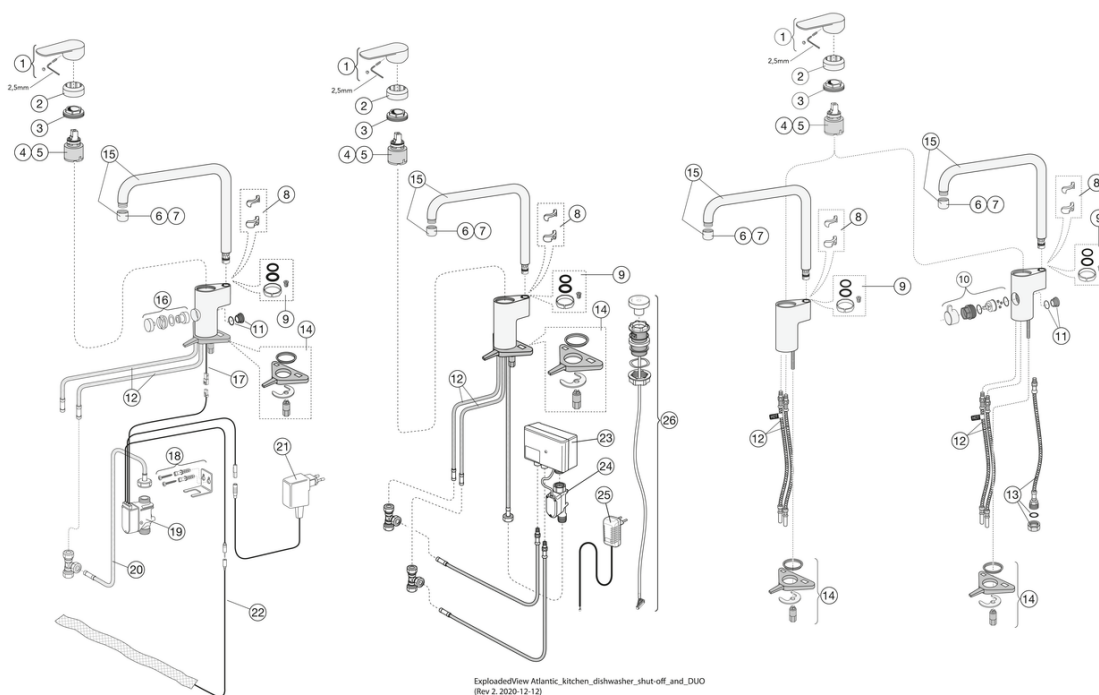

Montering & Skötsel

Före installation måste ledningarna vara renspolade fram till blandaren. Blandaren ansluts med kallvattenledningen till höger och varmvattenledningen till vänster. Vattentryck: max 1000 kPa, min 50 kPa. Varmvattentemperatur max: 70°C, min 45°C. Vi ansvarar ej för fel som uppstått på grund av felaktig montering.

Teknisk information

- Max. tap capacity (at 300 kPa): 0,136 l/s
- Pressure loss with flow (0,2 l/s) 652 kPa
- Produktens CO2e fotavtryck: 6,9 kg

Reservdelar

Nr.	Produkt	RSK-nr.	Art-nr.
1	Ettgreppspak Atlantic	8386115	GB41639541 01
2	Täckkåpa		GB41639523 01
3	Mutter - kerampaket	8386118	GB41639522 01
4	Kerampaket	8613111	GB41637393
5	Kerampaket	8386117	GB41639567 01
6	Strålsamlare	8242212	GB41630129 01
7	Strålsamlare	8386120	GB41639610 01
8	Slagbegränsningsatts rörpipar	8593775	GB41638450
9	O-ringsatts	8593768	GB41637010 01
10	Diskmaskinavstängning	8394048	GB41639547 01
11	Plugg bänkdiskmaskinsanslutning		GB41639525 01
12	SoftPex slang	8592043	GB41638721 02
13	Softpex slang 440mm	8393977	GB41638701 01
14	Monteringskit - köksblandare		GB41639573 01
15	Utloppspip Atlantic	8386116	GB41639540 01
16	Reglage el. diskmask.avst.	8437052	GB41639707 01
17	Kabel för el. diskmask.avst.	8437054	GB41639678 01
18	Konsol för el. diskmask.avst	8437050	GB41639681 01
21	Nätadapter 220V för el. diskmask.avst.	8437053	GB41639683 01
22	EXTRA SENSOR 180 cm	5618189	FG0901201
24	Avstängningsventil för duo	8437058	GB41639690 01
25	Nätadapter 220V för duo	8437057	GB41639688 01
26	Reglage för duo	8437055	GB41639685 01

GUSTAVSBERG/

FLOW CHART/ Kitchen mixer Atlantic

-  1. Max flow
-  2. Dishwasher shut off valve
-  3. Optional aerator GB41638662 10
-  4. Optional aerator GB41638663 10

1. Max flow

- Flowrate at 300 kPa:	0,136 l/s
- Pressure at flow 0,1 l/s:	163 kPa
- Pressure at flow 0,2 l/s:	652 kPa
- Pressure at flow 0,33 l/s:	N/A