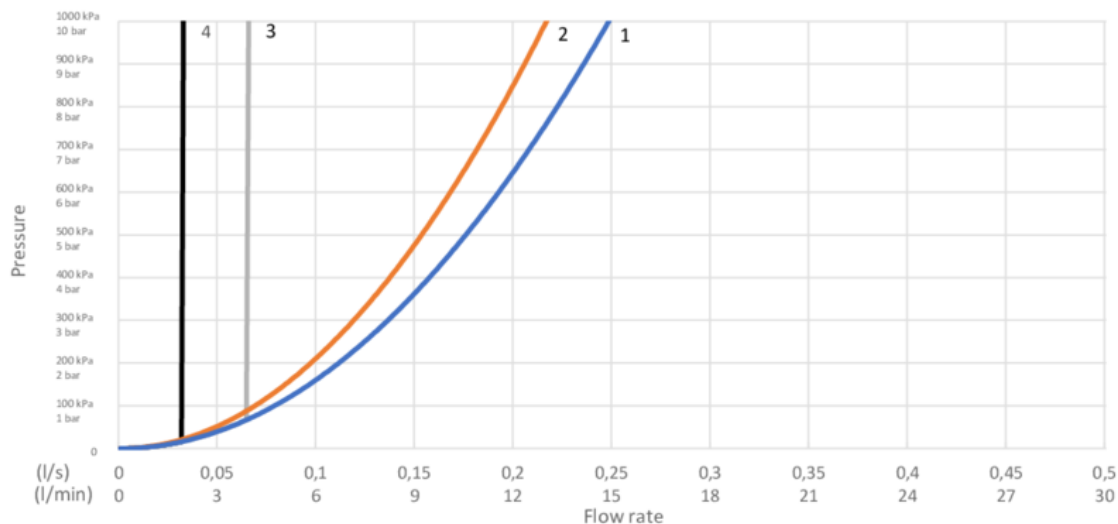

## FLOW CHART/ Kitchen mixer Atlantic

-  1. Max flow
-  2. Dishwasher shut off valve
-  3. Optional aerator GB41638662 10
-  4. Optional aerator GB41638663 10

### 1. Max flow

- Flowrate at 300 kPa:	0,136 l/s
- Pressure at flow 0,1 l/s:	163 kPa
- Pressure at flow 0,2 l/s:	652 kPa
- Pressure at flow 0,33 l/s:	N/A

Rev, 1, 2020-10-29 Gustavsberg Labb

Villeroy & Boch Gustavsberg AB / Box 400, 134 29 Gustavsberg / Phone +46 (0)8-570 391 00 / [www.gustavsberg.com](http://www.gustavsberg.com) / [info@gustavsberg.com](mailto:info@gustavsberg.com)