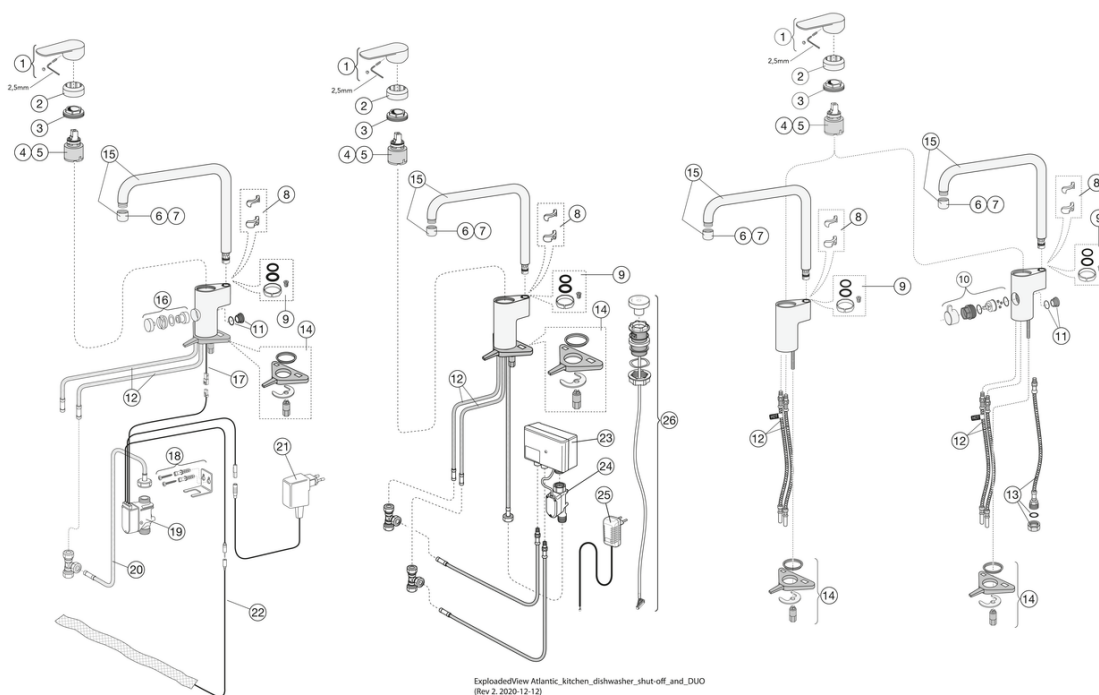

# Varuosad

Nr.	Toote	Art.nr.
1	Kahv Atlantic	GB41639541 01
2	Ilukate, kroom	GB41639523 01
3	Mutter keraamilisele tööorganile, 2019-	GB41639522 01
4	Keraamiline tööorgan 35 mm	GB41637393
5	Keraamiline tööorgan, Atlantic	GB41639567 01
6	Köögisegist Nautic aeraator	GB41630129 01
7	Valamusegisti Atlantic aeraator	GB41639610 01
8	Pöörleva jooksutoru piiraja	GB41638450
9	O-rõnga komplekt köögisegistile	GB41637010 01
10	Köögisegist sulgventiil nõudepesumasina jaoks	GB41639547 01
11	Köögisegisti sulgventiili kinnitus 2019 -	GB41639525 01
12	Valamusegisti SoftPex voolik, pöörlev	GB41638721 02
13	Segisti SoftPex voolik 440 mm	GB41638701 01
14	Paigalduskomplekt köögisegistile Atlantic	GB41639573 01
15	Jooksutoru Atlantic	GB41639540 01
16	Köögisegisti juhtnupp nõudepesumasina jaoks	GB41639707 01
17	Köögisegisti elektroonilise sulgventiili kaabel	GB41639678 01
18	Köögisegisti elektroonilise sulgventiili kinnitusklamber	GB41639681 01
21	Vooluadapter elektroonilise nõudepesumasina ventiiliga köögisegistitele.	GB41639683 01
22	LISAANDUR	FG0901201
24	Köögisegisti elektroonilise juhtnupu sulgventiil	GB41639690 01
25	Köögisegisti Skandic; Atlantic; Nordic Plus vooluadapter ( 2019 - )	GB41639688 01
26	Köögisegisti elektrooniline juhtnupp 2019 -	GB41639685 01

## FLOW CHART/ Kitchen mixer Atlantic

-  1. Max flow
-  2. Dishwasher shut off valve
-  3. Optional aerator GB41638662 10
-  4. Optional aerator GB41638663 10

### 1. Max flow

- Flowrate at 300 kPa:	0,136 l/s
- Pressure at flow 0,1 l/s:	163 kPa
- Pressure at flow 0,2 l/s:	652 kPa
- Pressure at flow 0,33 l/s:	N/A

Rev, 1, 2020-10-29 Gustavsberg Labb

Villeroy & Boch Gustavsberg AB / Box 400, 134 29 Gustavsberg / Phone +46 (0)8-570 391 00 / [www.gustavsberg.com](http://www.gustavsberg.com) / [info@gustavsberg.com](mailto:info@gustavsberg.com)