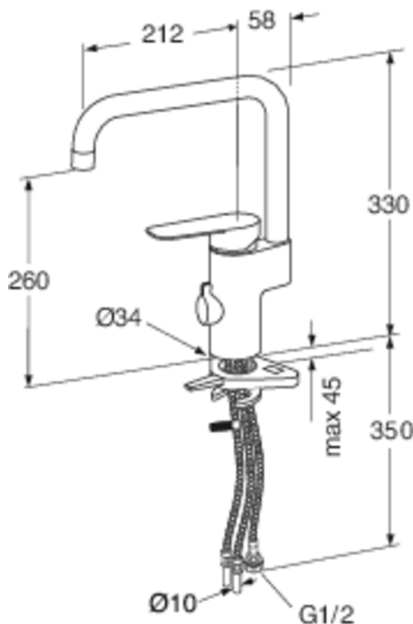

Quality of life since 1825

„Atlantic“ virtuvinis maišytuvai aukštu snapu

Su rankenėle indaplovės vandens tiekimui sustabdyti

Produkto savybės

EKO-SRAUTAS
(ECO-FLOW)

ECO-STOP

PRADŽIA SU
ŠALTU
VANDENIU
(COLD-START)

SMART INSIDE

GREITAS
SURINKIMAS

- 110° pasukamas snapas (su blokavimo funkcija ties 0° ir 60°)
- Rankena su aiškiu spalviniu karšto ir šalto vandens ženkliniu
- Švelniai juda, tolygaus ir tikslaus valdymo technologija

Prekės numeris

Art.nr.
GB41205098

EAN
7393792232326

Informācija par iepakojumu

Ilgis: 440 mm | Plotis: 275 mm | Aukštis: 75 mm

Svars: 1.8 kg

Numurs iepakojumā: 1 pc

Surinkimas ir priežiūra

Tvirtinama pagal instrukcijas.

Energijos klasės etiketė ir sertifikatai

CERTIFIERING
KONTROLL
1002

Tehniskā informācija

- Max. tap capacity (at 300 kPa): 0,136 l/s
- Pressure loss with flow (0,2 l/s) 652 kPa
- CO2e pēdsakas: 6.9 kg