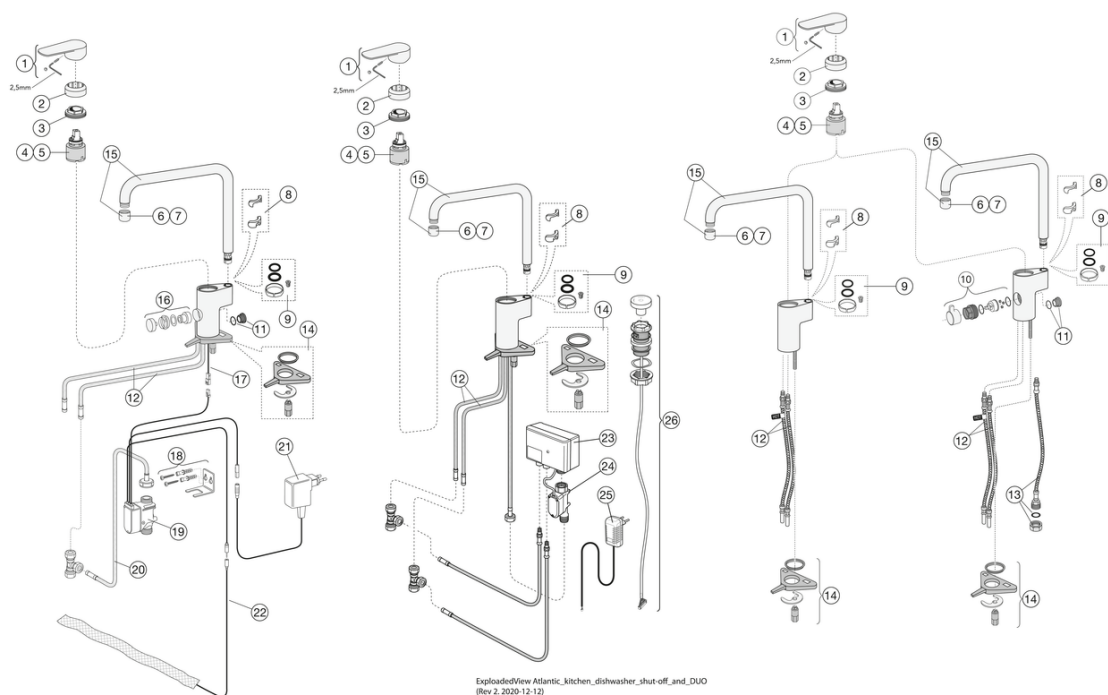

## Informācija par iepakojumu

Ilgis: 440 mm | Plotis: 275 mm | Aukštis: 75 mm

Svars: 1.8 kg

Numurs iepakojumā: 1 pc

## Tehniskā informācija

- Max. tap capacity (at 300 kPa): 0,136 l/s
- Pressure loss with flow (0,2 l/s) 652 kPa
- CO2e pēdsakas: 6.9 kg

## Rezerves daļas

Nr.	Produkto	Art.nr.
1	Rankenėlė, „Atlantic“	GB41639541 01
2	Uždengimas	GB41639523 01
3	Veržlė keraminiam kasetės komplektui	GB41639522 01
4	Keraminės kasetės komplektas 35 mm „Smart+“ standartinė	GB41637393
5	Keraminės kasetės komplektas 35 mm „Smart+“ taupantis energiją	GB41639567 01
6	Aeratorius	GB41630129 01
7	Aeratorius	GB41639610 01
8	Eigos ribotuvo komplektas	GB41638450
9	O žiedų rinkinys	GB41637010 01
10	Plautuvės išjungimas	GB41639547 01
11	Kaištis, plautuvės pajungimui darbastalyje	GB41639525 01
12	„SoftPex“ žarna	GB41638721 02
13	„Softpex“ žarna 440 mm	GB41638701 01
14	Virtuvinio maišytuvo montavimo rinkinys	GB41639573 01
15	Čiaupas, „Atlantic“	GB41639540 01
16	Valdiklis arba plautuvės išjungimas	GB41639707 01
17	Elektroninio plautuvės išjungimo laidas	GB41639678 01
18	Laikiklis elektroniam plautuvės išjungimui	GB41639681 01
21	Maitinimo adapteris, 220 V elektroniam plautuvės išjungimui	GB41639683 01
22	PAPILDOMAS JUTIKLIS	FG0901201
24	Uždarymo vožtuvas Duo	GB41639690 01
25	Maitinimo adapteris, 220 V Duo	GB41639688 01
26	Duo valdiklis	GB41639685 01

## FLOW CHART/ Kitchen mixer Atlantic

-  1. Max flow
-  2. Dishwasher shut off valve
-  3. Optional aerator GB41638662 10
-  4. Optional aerator GB41638663 10