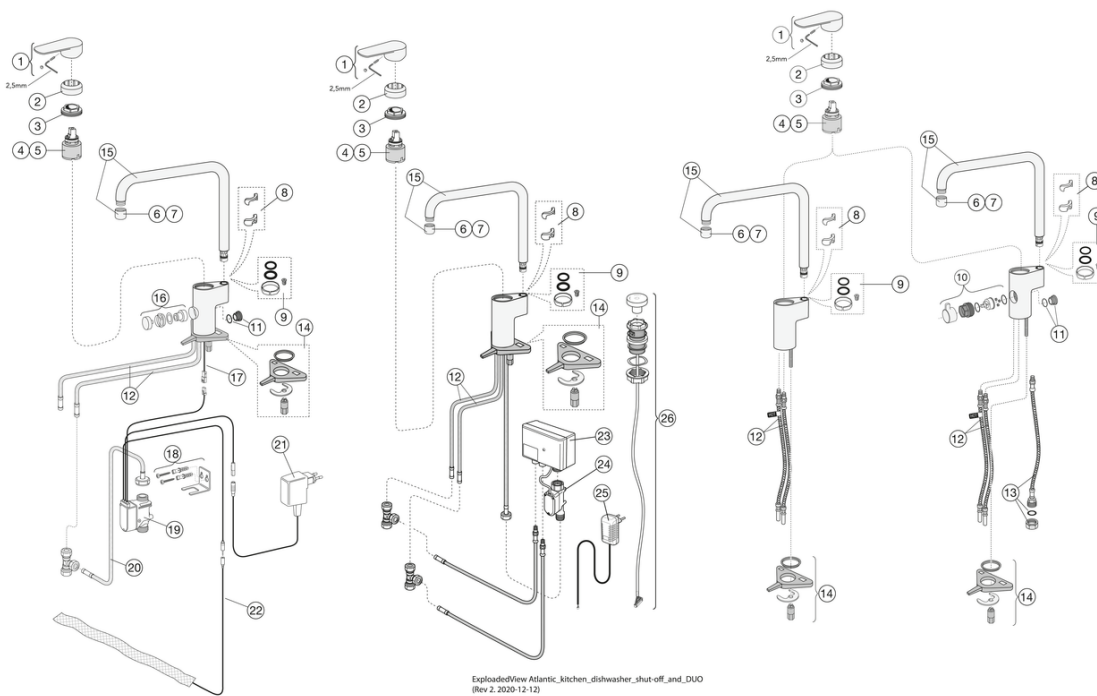

Artikkelien numero

LVI-nr.	Art.nr.	EAN
6270835	GB41205098 0	7393792232333

Pakkaustiedot

Pituus: 440 mm | Leveys: 275 mm | Korkeus: 75 mm
Paino: 1.8 kg
Pakkauksen numero: 1 pc

Kokoaminen & hoito

Asennetaan ohjeiden mukaisesti.

Energiamerkintä ja -sertifiointi

Tekniset tiedot

- Max. tap capacity (at 300 kPa): 0,12 l/s
- Pressure loss with flow (0,1 l/s) 192 kPa
- Tuotteen CO₂e jalanjälki: 8,71 kg

Varaosat

Nr.	Tuote	LVI-nr.	Art.nr.
1		6470082	GB41639541 01
2		6470087	GB41639523 01
3		6470093	GB41639522 01
4	Keramiikkapakkaus	6470291	GB41637393
5	Keraaminen patruuna	6470092	GB41639567 01
6		6470900	GB41630129 01
7		6570323	GB41639610 01
8		6470044	GB41638450
9		6470051	GB41637010 01
10	Astianpesukoneen sulkuventtiili	6470084	GB41639547 01
11		6470088	GB41639525 01
12	SoftPex-letku	6470066	GB41638721 02
13	SoftPex-letku		GB41638701 01
14		6470089	GB41639573 01
15		6570321	GB41639540 01
16		6470103	GB41639707 01
17		6470105	GB41639678 01
18		6470099	GB41639681 01
21		6470104	GB41639683 01
22	LISÄANTURI	4482403	FG0901201
24		6470109	GB41639690 01
25		6470108	GB41639688 01
26		6470106	GB41639685 01

GUSTAVSBERG/

FLOW CHART/

ATLANTIC KITCHEN MIXER, LEAD-FREE

GUSTAVSBERG /
SMARTER BATHROOMS

- 1** Max flow
- 2** Dishwasher shut off valve

Valid for curve **1**

- Flowrate at 300 kPa:	0,12 l/s
- Pressure at flow 0,1 l/s:	192 kPa
- Pressure at flow 0,2 l/s:	NA
- Pressure at flow 0,33 l/s:	NA