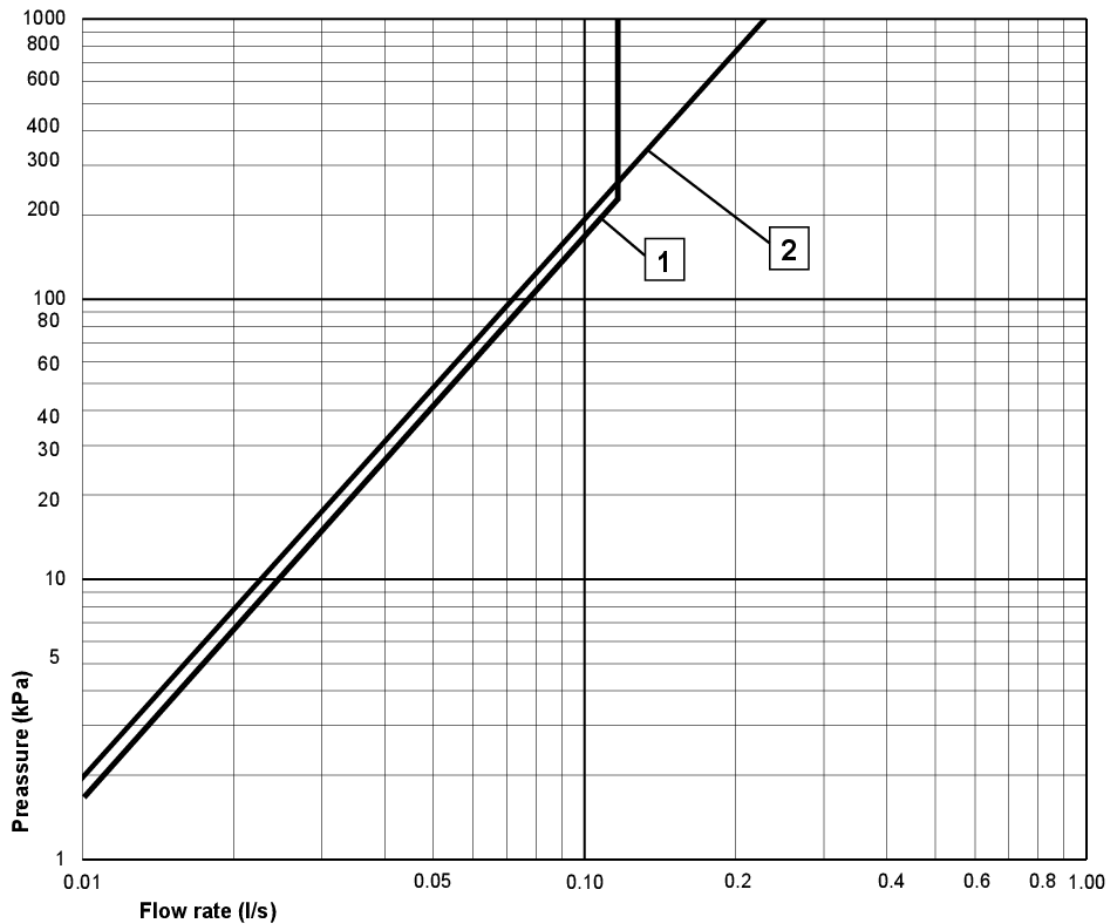

Artikkelien numero

LVI-nr.	Art.nr.	EAN
6270835	GB41205098 0	7393792232333

Pakkaustiedot

Pituus: 440 mm | Leveys: 275 mm | Korkeus: 75 mm
Paino: 1.8 kg
Pakkauksen numero: 1 pc

Kokoaminen & hoito

Asennetaan ohjeiden mukaisesti.

Energiamerkintä ja -sertifiointi

Tekniset tiedot

- Max. tap capacity (at 300 kPa): 0,12 l/s
- Pressure loss with flow (0,1 l/s) 192 kPa
- Tuotteen CO₂e jalanjälki: 8,71 kg

Varaosat

Nr.	Tuote	LVI-nr.	Art.nr.
1		6470082	GB41639541 01
2		6470087	GB41639523 01
3		6470093	GB41639522 01
4	Keramiikkapakkaus	6470291	GB41637393
5	Keraaminen patruuna	6470092	GB41639567 01
6		6470900	GB41630129 01
7		6570323	GB41639610 01
8		6470044	GB41638450
9		6470051	GB41637010 01
10	Astianpesukoneen sulkuventtiili	6470084	GB41639547 01
11		6470088	GB41639525 01
12	SoftPex-letku	6470066	GB41638721 02
13	SoftPex-letku		GB41638701 01
14		6470089	GB41639573 01
15		6570321	GB41639540 01
16		6470103	GB41639707 01
17		6470105	GB41639678 01
18		6470099	GB41639681 01
21		6470104	GB41639683 01
22	LISÄANTURI	4482403	FG0901201
24		6470109	GB41639690 01
25		6470108	GB41639688 01
26		6470106	GB41639685 01

GUSTAVSBERG/

FLOW CHART/

ATLANTIC KITCHEN MIXER, LEAD-FREE

GUSTAVSBERG /
SMARTER BATHROOMS

- 1** Max flow
- 2** Dishwasher shut off valve

Valid for curve **1**

- Flowrate at 300 kPa:	0,12 l/s
- Pressure at flow 0,1 l/s:	192 kPa
- Pressure at flow 0,2 l/s:	NA
- Pressure at flow 0,33 l/s:	NA