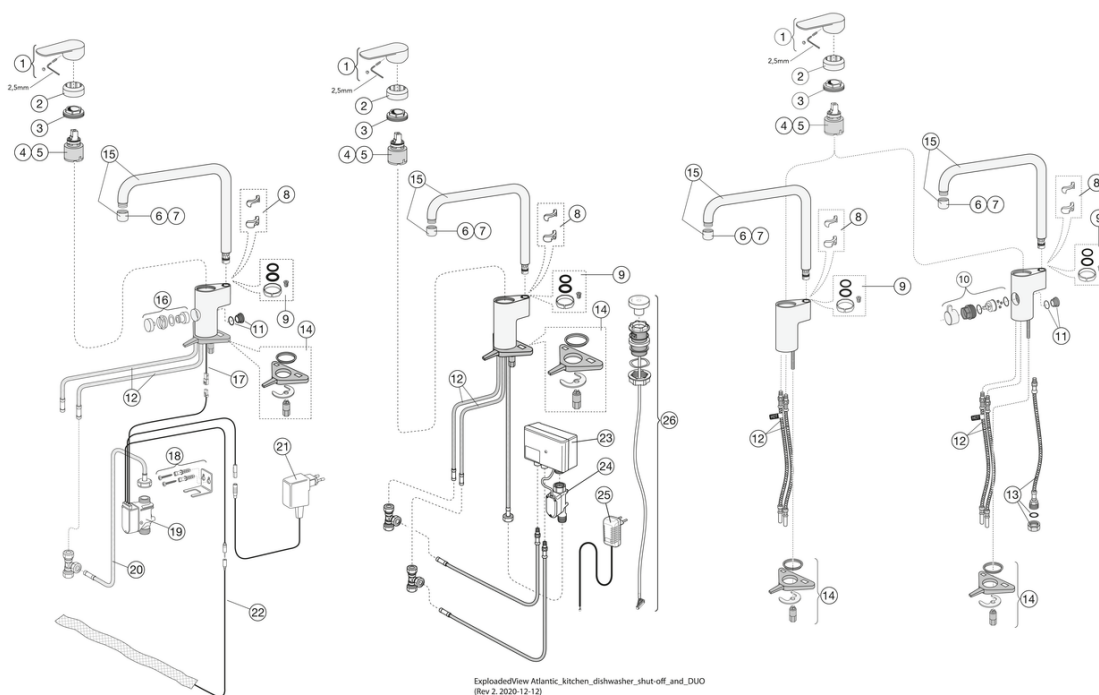

Article number

Art.nr.
GB41205098 0

EAN
7393792232333

Pakendiinfo

Pikkus: 440 mm | Laius: 275 mm | Kõrgus: 75 mm
Kaal: 1.8 kg
Number pakendis: 1 pc

Paigaldus ja hooldus

Paigaldada vastavalt juhisteile.

Energiamärgistus ja vastavustunnistused

Tehniline info

- Max. tap capacity (at 300 kPa): 0,12 l/s
- Pressure loss with flow (0,1 l/s) 192 kPa
- CO2e jalajälg: 8,71 kg

Varuosad

Nr.	Toote	Art.nr.
1	Kahv Atlantic	GB41639541 01
2	Ilukate, kroom	GB41639523 01
3	Mutter keraamilisele tööorganile, 2019-	GB41639522 01
4	Keraamiline tööorgan 35 mm	GB41637393
5	Keraamiline tööorgan, Atlantic	GB41639567 01
6	Köögisegist Nautic aeraator	GB41630129 01
7	Valamusegisti Atlantic aeraator	GB41639610 01
8	Pöörleva jooksutoru piiraja	GB41638450
9	O-rõnga komplekt köögisegistile	GB41637010 01
10	Köögisegist sulgventiil nõudepesumasina jaoks	GB41639547 01
11	Köögisegisti sulgventiili kinnitus 2019 -	GB41639525 01
12	Valamusegisti SoftPex voolik, pöörlev	GB41638721 02
13	Segisti SoftPex voolik 440 mm	GB41638701 01
14	Paigalduskomplekt köögisegistile Atlantic	GB41639573 01
15	Jooksutoru Atlantic	GB41639540 01
16	Köögisegisti juhtnupp nõudepesumasina jaoks	GB41639707 01
17	Köögisegisti elektroonilise sulgventiili kaabel	GB41639678 01
18	Köögisegisti elektroonilise sulgventiili kinnitusklamber	GB41639681 01
21	Vooluadapter elektroonilise nõudepesumasina ventiiliga köögisegistitele.	GB41639683 01
22	LISAANDUR	FG0901201
24	Köögisegisti elektroonilise juhtnupu sulgventiil	GB41639690 01
25	Köögisegisti Skandic; Atlantic; Nordic Plus vooluadapter (2019 -)	GB41639688 01
26	Köögisegisti elektrooniline juhtnupp 2019 -	GB41639685 01

GUSTAVSBERG/

FLOW CHART/

ATLANTIC KITCHEN MIXER, LEAD-FREE

GUSTAVSBERG /
SMARTER BATHROOMS

- 1** Max flow
- 2** Dishwasher shut off valve

Valid for curve **1**

- Flowrate at 300 kPa:	0,12 l/s
- Pressure at flow 0,1 l/s:	192 kPa
- Pressure at flow 0,2 l/s:	NA
- Pressure at flow 0,33 l/s:	NA