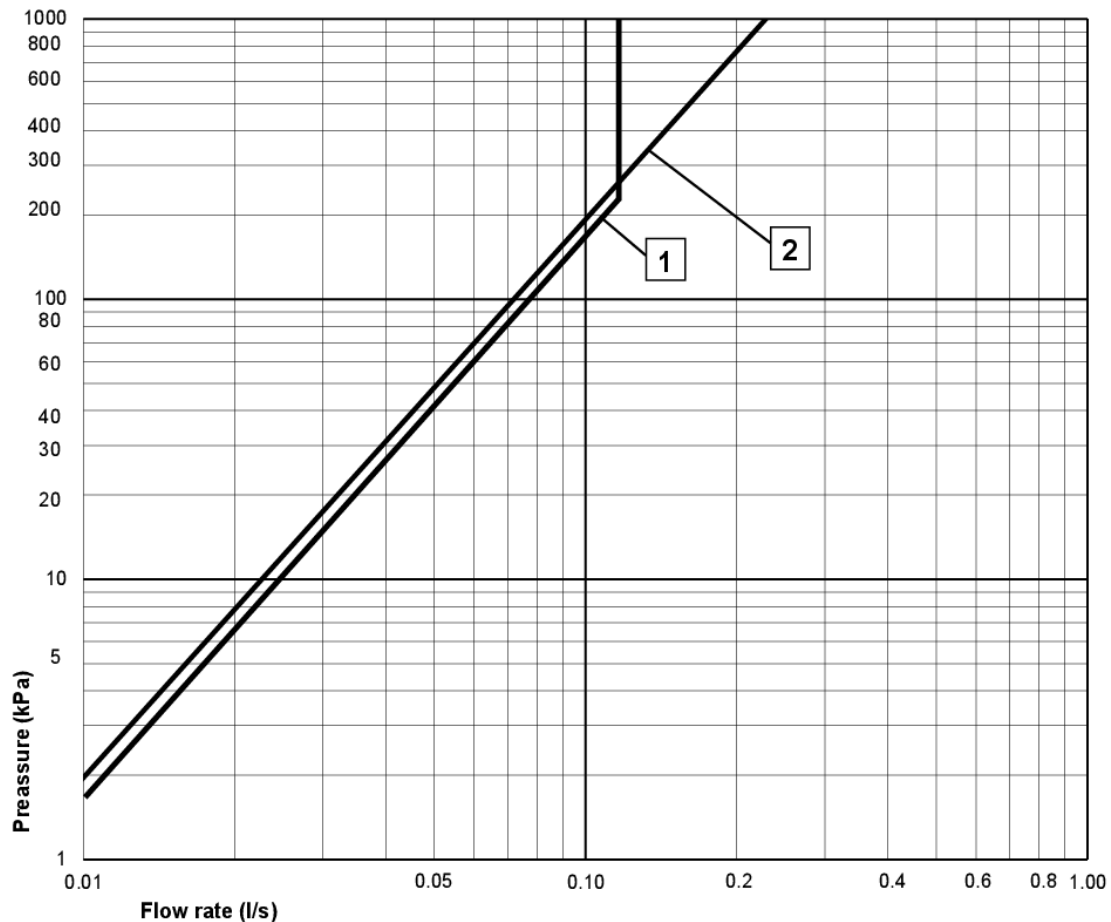

Article number

Art.nr.
GB41205098 0

EAN
7393792232333

Pakendiinfo

Pikkus: 440 mm | Laius: 275 mm | Kõrgus: 75 mm
Kaal: 1.8 kg
Number pakendis: 1 pc

Paigaldus ja hooldus

Paigaldada vastavalt juhisteile.

Energiamärgistus ja vastavustunnistused

Tehniline info

- Max. tap capacity (at 300 kPa): 0,12 l/s
- Pressure loss with flow (0,1 l/s) 192 kPa
- CO2e jalajälg: 8,71 kg

Varuosad

Nr.	Toote	Art.nr.
1	Kahv Atlantic	GB41639541 01
2	Ilukate, kroom	GB41639523 01
3	Mutter keraamilisele tööorganile, 2019-	GB41639522 01
4	Keraamiline tööorgan 35 mm	GB41637393
5	Keraamiline tööorgan, Atlantic	GB41639567 01
6	Köögisegist Nautic aeraator	GB41630129 01
7	Valamusegisti Atlantic aeraator	GB41639610 01
8	Pöörleva jooksutoru piiraja	GB41638450
9	O-rõnga komplekt köögisegistile	GB41637010 01
10	Köögisegist sulgventiil nõudepesumasina jaoks	GB41639547 01
11	Köögisegisti sulgventiili kinnitus 2019 -	GB41639525 01
12	Valamusegisti SoftPex voolik, pöörlev	GB41638721 02
13	Segisti SoftPex voolik 440 mm	GB41638701 01
14	Paigalduskomplekt köögisegistile Atlantic	GB41639573 01
15	Jooksutoru Atlantic	GB41639540 01
16	Köögisegisti juhtnupp nõudepesumasina jaoks	GB41639707 01
17	Köögisegisti elektroonilise sulgventiili kaabel	GB41639678 01
18	Köögisegisti elektroonilise sulgventiili kinnitusklamber	GB41639681 01
21	Vooluadapter elektroonilise nõudepesumasina ventiiliga köögisegistitele.	GB41639683 01
22	LISAANDUR	FG0901201
24	Köögisegisti elektroonilise juhtnupu sulgventiil	GB41639690 01
25	Köögisegisti Skandic; Atlantic; Nordic Plus vooluadapter (2019 -)	GB41639688 01
26	Köögisegisti elektrooniline juhtnupp 2019 -	GB41639685 01

GUSTAVSBERG/

FLOW CHART/

ATLANTIC KITCHEN MIXER, LEAD-FREE

GUSTAVSBERG /
SMARTER BATHROOMS

- 1** Max flow
- 2** Dishwasher shut off valve

Valid for curve **1**

- Flowrate at 300 kPa:	0,12 l/s
- Pressure at flow 0,1 l/s:	192 kPa
- Pressure at flow 0,2 l/s:	NA
- Pressure at flow 0,33 l/s:	NA